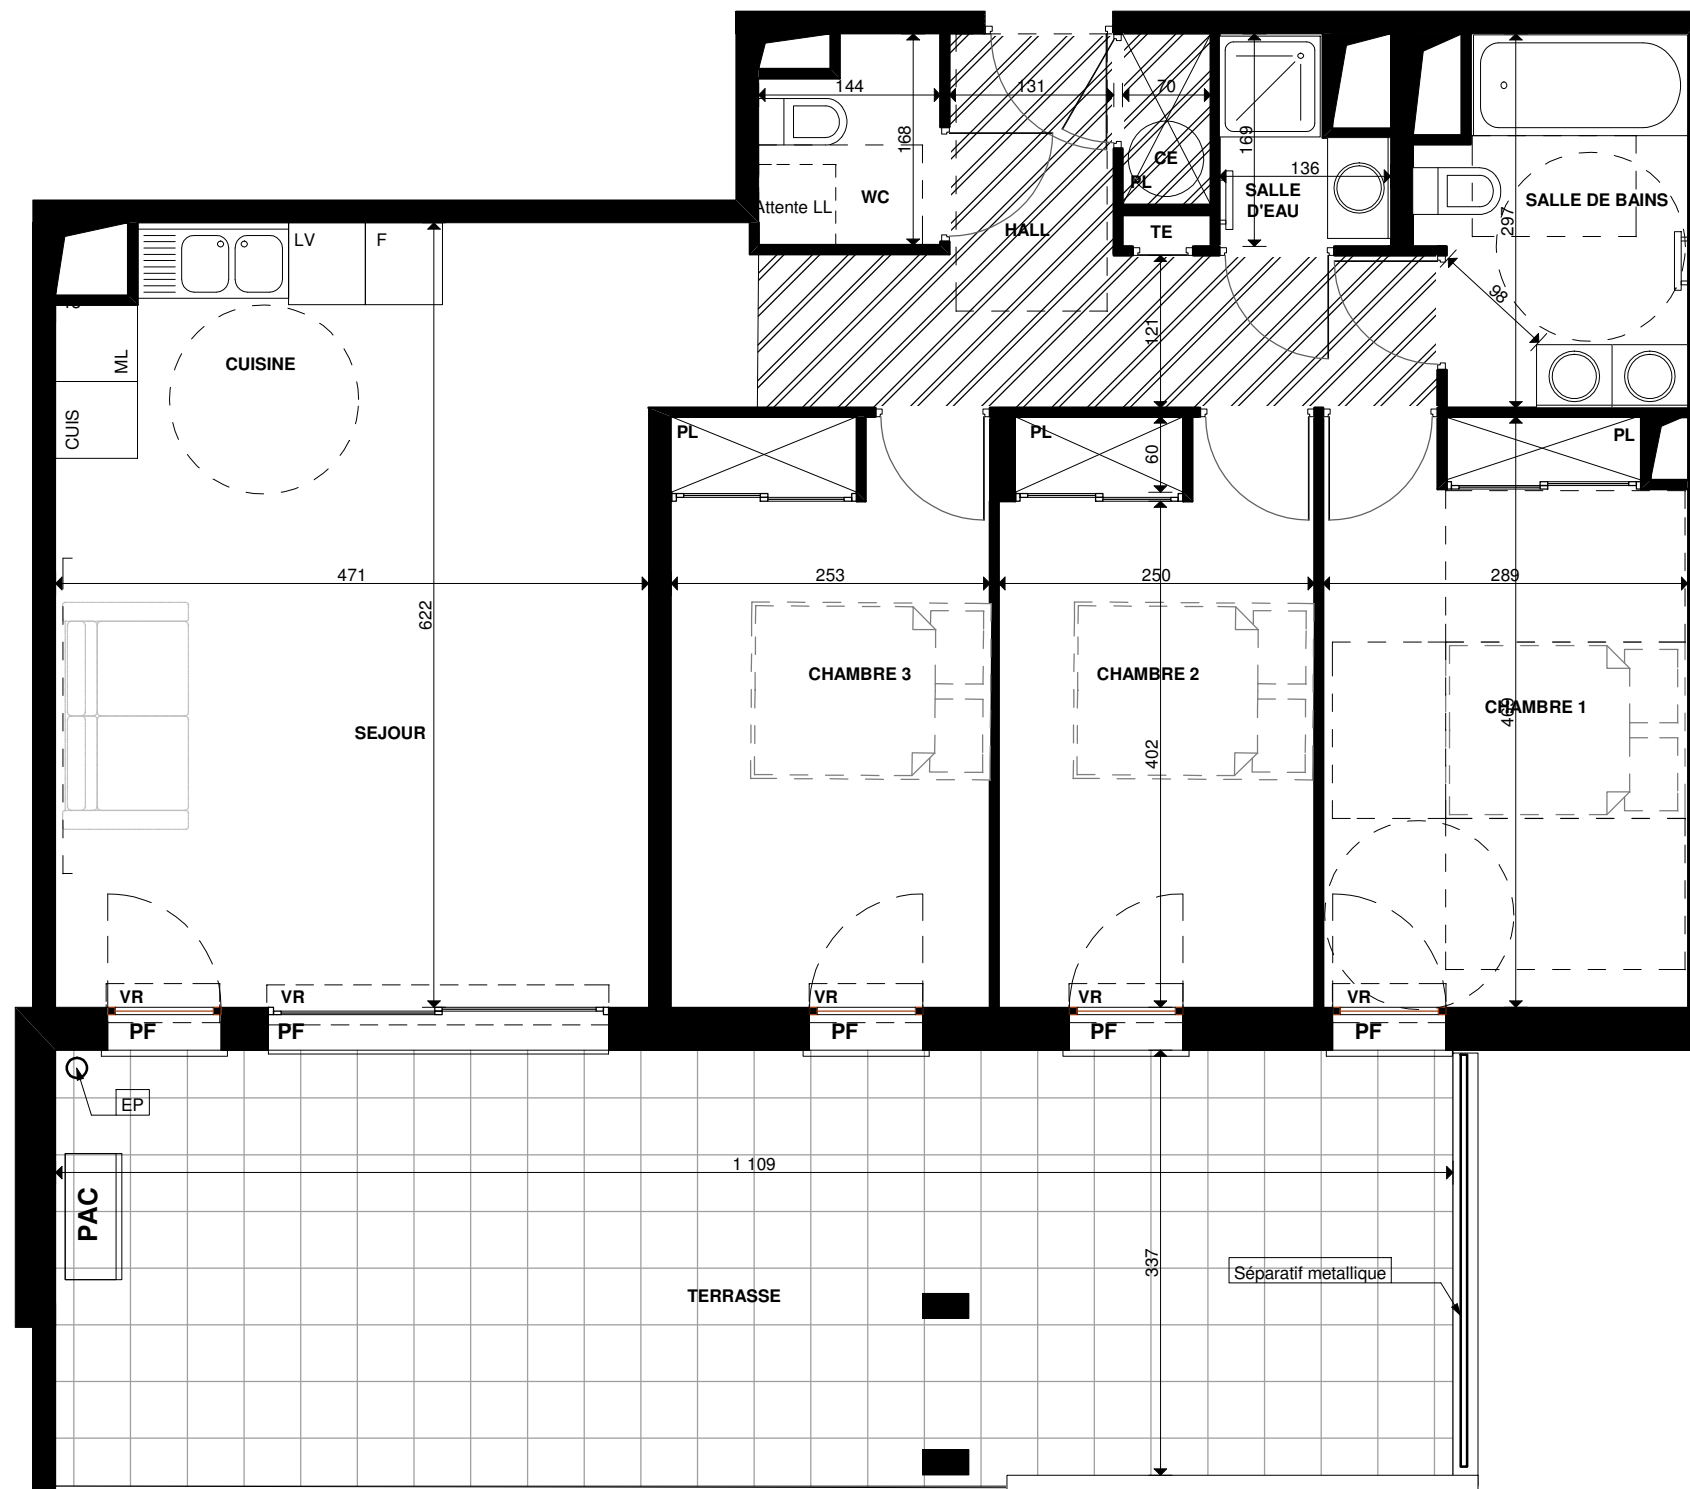

RESIDENCE PARC DU CHATEAU

URBAT
1401 Avenue du Mondial 98
34000 Montpellier

TYPE: T4

NIVEAU: 0

Appt: D002

15/05/2023

Indice

SURFACES HABITABLES

Hall + Placard	9.85 m ²
Séjour-cuisine	29.91 m ²
WC	2.18 m ²
Chambre 1 + Placard	13.38 m ²
Chambre 2 + Placard	11.77 m ²
Chambre 3 + Placard	11.86 m ²
Salle d'eau	1.85 m ²
Salle de Bain WC	5.73 m ²

Total logement	86.53 m²
Terrasse	38.38 m ²

PLAN DE REPERAGE

PLAN DE LA RESIDENCE

LEGENDE: PF: Porte Fenêtre / F: Fenêtre / FA:
Fenêtre Allège / FS: Fenêtre à soufflet / VR: Volet
Roulant / TE: Tableau Electrique

Document non contractuel susceptible de modifications
pour des raisons techniques et/ou administratives.
La surface habitable et la surface des annexes peuvent
varier de 5% en fonction des techniques de
construction choisies