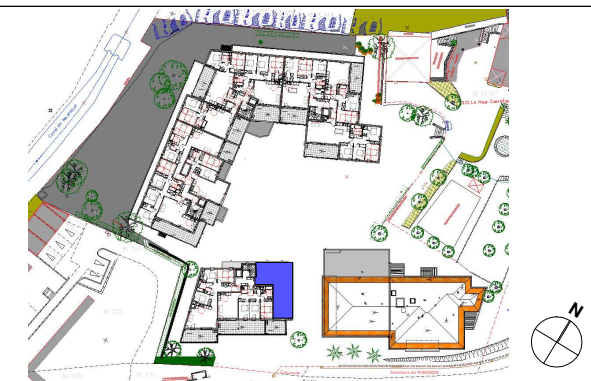

LEGENDE: PF: Porte Fenêtre / F: Fenêtre / FA: Fenêtre Allège / FS: Fenêtre à soufflet / VR: Volet Roulant / TE: Tableau Electrique

Document non contractuel susceptible de modifications pour des raisons techniques et/ou administratives. La surface habitable et la surface des annexes peuvent varier de 5% en fonction des techniques de construction choisies

PARC DU CHATEAU

URBAT
1401 Avenue du Mondial 98
34000 Montpellier

TYPE: T3

NIVEAU: 1

Appt: D101

15/05/2023

Indice

SURFACES HABITABLES

Hall + Placard	9.72 m ²
Séjour-cuisine	27.62 m ²
WC	2.26 m ²
Chambre 1 + Placard	15.86 m ²
Chambre 2 + Placard	11.26 m ²
Salle de Bain	5.64 m ²

Total logement	72.36 m²
Terrasse	15.84 m ²

PLAN DE REPERAGE

PLAN DE LA RESIDENCE