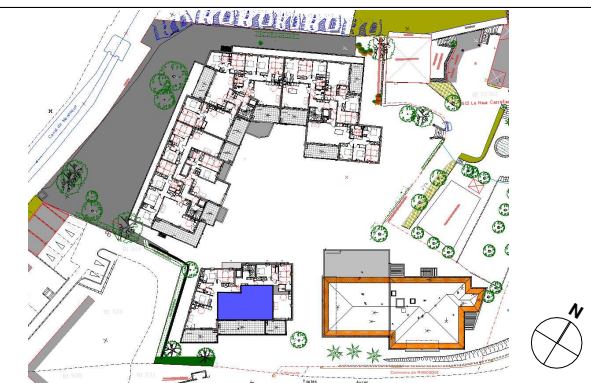

LEGENDE: PF: Porte Fenêtre / F: Fenêtre / FA: Fenêtre Allège / FS: Fenêtre à soufflet / VR: Volet Roulant / TE: Tableau Electrique

Document non contractuel susceptible de modifications pour des raisons techniques et/ou administratives. La surface habitable et la surface des annexes peuvent varier de 5% en fonction des techniques de construction choisies

PARC DU CHATEAU

URBAT
1401 Avenue du Mondial 98
34000 Montpellier

TYPE: T4

NIVEAU: 1

Appt: D102

15/05/2023

Indice

SURFACES HABITABLES

Hall + Placard	9.85 m ²
Séjour-cuisine	29.91 m ²
WC	2.18 m ²
Chambre 1 + Placard	13.38 m ²
Chambre 2 + Placard	11.77 m ²
Chambre 3 + Placard	11.86 m ²
Salle d'eau	1.85 m ²
Salle de Bain WC	5.73 m ²

Total logement 86.53 m²

Terrasse 36.94 m²

PLAN DE REPERAGE

PLAN DE LA RESIDENCE