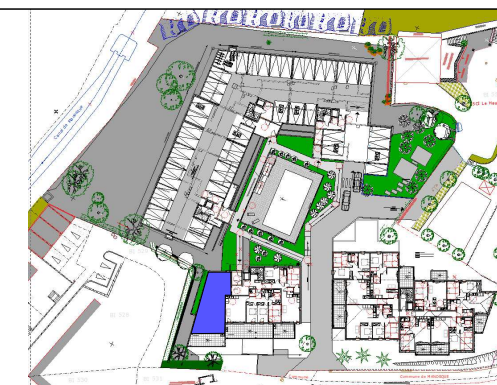

La surface habitable et la surface des
 annexes peuvent varier de 5% en fonction
 des techniques de construction choisies

PARC DU CHATEAU

URBAT
 1401 Avenue du Mondial 98
 34000 Montpellier

TYPE: T4

NIVEAU: 1

Total logement 94.69 m²

Terrasse 24.77 m²

PLAN DE REPERAGE

PLAN DE LA RESIDENCE