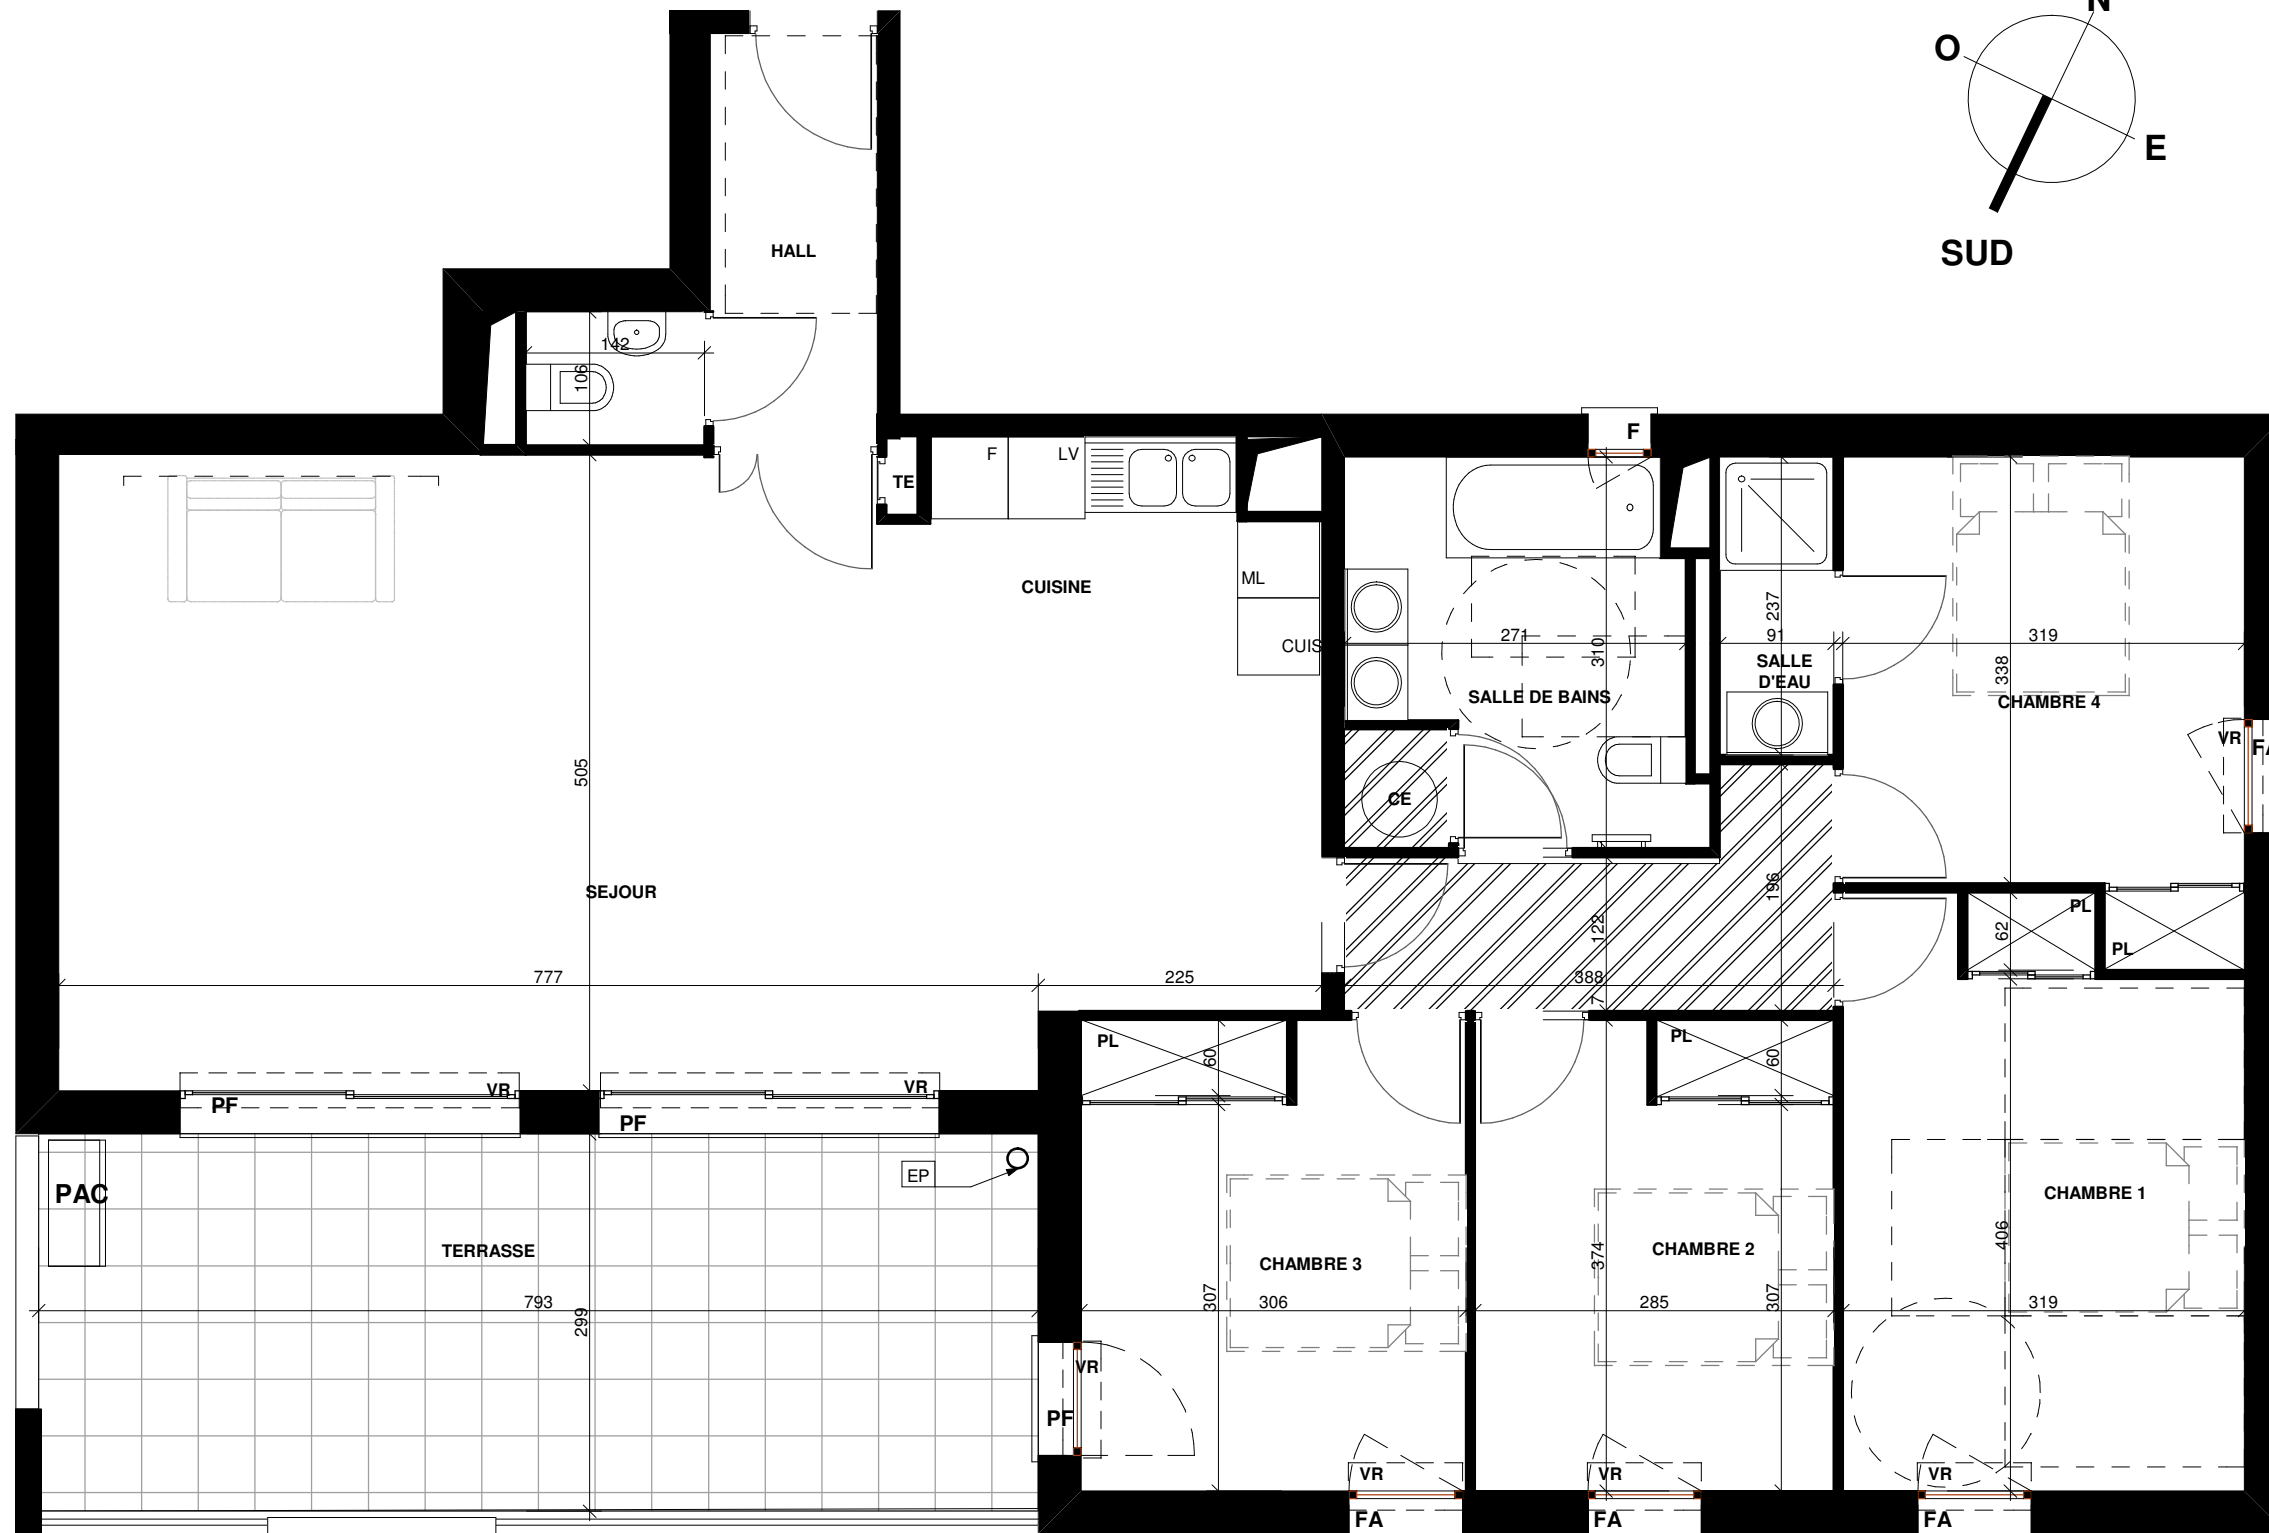

PARC DU CHATEAU

URBAT
1401 Avenue du Mondial 98
34000 Montpellier

TYPE: T5

NIVEAU: 1

Appt: A103

15/05/2023

Indice

SURFACES HABITABLES

Hall	4.27 m ²
Séjour-cuisine	48.57 m ²
WC	1.54 m ²
Dégagement	5.41 m ²
Chambre 1 + Placard	14.38 m ²
Chambre 2 + Placard	10.65 m ²
Chambre 3 + Placard	11.42 m ²
Chambre 4 + Placard	11.51 m ²
Salle d'eau	2.14 m ²
Salle de Bain WC	8.36 m ²
Total logement	118.25 m²
Terrasse	23.76 m ²

PLAN DE REPERAGE

PLAN DE LA RESIDENCE

LEGENDE: PF: Porte Fenêtre / F: Fenêtre / FA: Fenêtre Allège / FS: Fenêtre à soufflet / VR: Volet Roulant / TE: Tableau Electrique

Document non contractuel susceptible de modifications pour des raisons techniques et/ou administratives.
La surface habitable et la surface des annexes peuvent varier de 5% en fonction des techniques de construction choisies