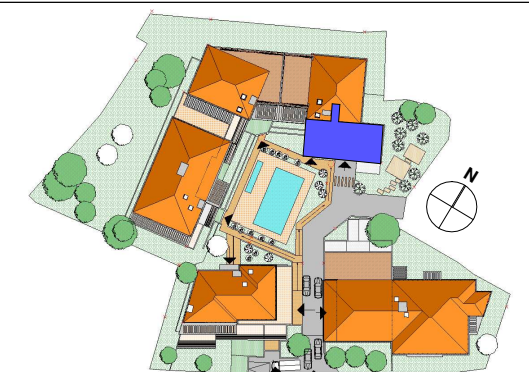

PARC DU CHATEAU

URBAT
1401 Avenue du Mondial 98
34000 Montpellier

TYPE: T5

NIVEAU: 1

Appt: A103

15/05/2023

Indice

SURFACES HABITABLES

Hall	4.27 m ²
Séjour-cuisine	48.57 m ²
WC	1.54 m ²
Dégagement	5.41 m ²
Chambre 1 + Placard	14.38 m ²
Chambre 2 + Placard	10.65 m ²
Chambre 3 + Placard	11.42 m ²
Chambre 4 + Placard	11.51 m ²
Salle d'eau	2.14 m ²
Salle de Bain WC	8.36 m ²
Total logement	118.25 m²
Terrasse	23.76 m ²

PLAN DE REPERAGE

PLAN DE LA RESIDENCE

LEGENDE: PF: Porte Fenêtre / F: Fenêtre / FA: Fenêtre Allège / FS: Fenêtre à soufflet / VR: Volet Roulant / TE: Tableau Electrique

Document non contractuel susceptible de modifications pour des raisons techniques et/ou administratives.
La surface habitable et la surface des annexes peuvent varier de 5% en fonction des techniques de construction choisies