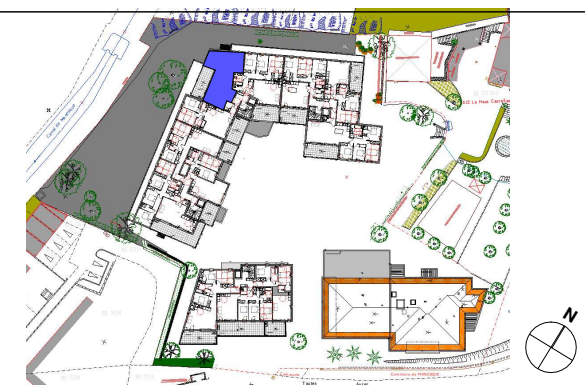

SOFFITE

LEGENDE: PF: Porte Fenêtre / F: Fenêtre / FA: Fenêtre Allège / FS: Fenêtre à soufflet /
VR: Volet Roulant / TE: Tableau Electrique

Document non contractuel susceptible de modifications pour des raisons techniques et/ou administratives.
La surface habitable et la surface des annexes peuvent varier de 5% en fonction des techniques de construction choisies

PARC DU CHATEAU

URBAT
1401 Avenue du Mondial 98
34000 Montpellier

TYPE: T3

NIVEAU: RDC

Appt: B002

15/05/2023

Indice

SURFACES HABITABLES

Hall	2.23 m ²
Séjour-cuisine	37.23 m ²
WC	2.25 m ²
Dégagement	4.55 m ²
Chambre 1 + Placard	14.77 m ²
Chambre 2	11.54 m ²
Salle de Bain	4.96 m ²

Total logement	77.53 m²
Terrasse	21.37 m ²

PLAN DE REPERAGE

PLAN DE LA RESIDENCE