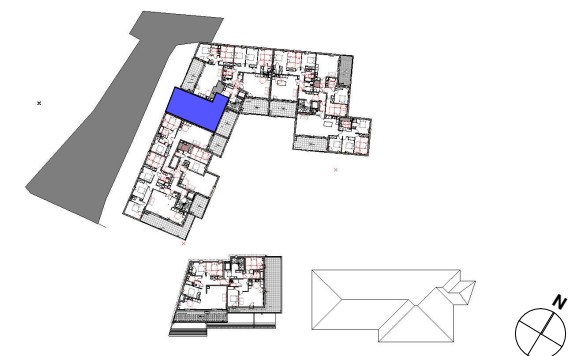

LEGENDE: PF: Porte Fenêtre / F: Fenêtre / FA: Fenêtre Allège / FS: Fenêtre à soufflet /
VR: Volet Roulant / TE: Tableau Electrique

Document non contractuel susceptible de modifications pour des raisons techniques et/ou administratives.
La surface habitable et la surface des annexes peuvent varier de 5% en fonction des techniques de construction choisies

PARC DU CHATEAU

URBAT
1401 Avenue du Mondial 98
34000 Montpellier

TYPE: T3

NIVEAU: 1

Appt: B101

15/05/2023

Indice

SURFACES HABITABLES

Hall + cellier	5.62 m ²
Séjour-cuisine	36.40 m ²
WC	2.10 m ²
Dégagement	3.00 m ²
Chambre 1	13.13 m ²
Chambre 2 + Placard	11.43 m ²
Salle de Bain	4.71 m ²

Total logement	76.39 m²
Terrasse	20.48 m ²

PLAN DE REPERAGE

PLAN DE LA RESIDENCE