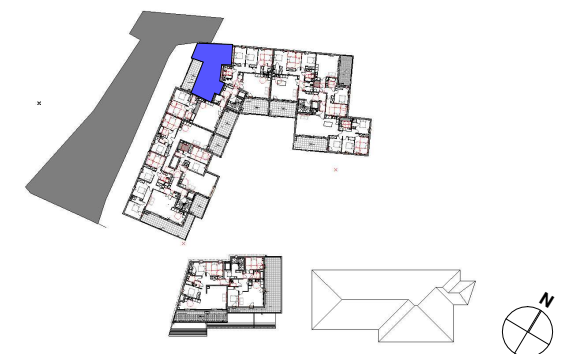

LEGENDE: PF: Porte Fenêtre / F: Fenêtre / FA: Fenêtre Allège / FS: Fenêtre à soufflet /  
VR: Volet Roulant / TE: Tableau Electrique

Document non contractuel susceptible de modifications pour des raisons techniques et/ou administratives.  
La surface habitable et la surface des annexes peuvent varier de 5% en fonction des techniques de construction choisies

## PARC DU CHATEAU

URBAT  
1401 Avenue du Mondial 98  
34000 Montpellier

TYPE: T3

NIVEAU: 1

Appt: B102

15/05/2023

Indice

## SURFACES HABITABLES

Hall	2.23 m <sup>2</sup>
Séjour-cuisine	37.23 m <sup>2</sup>
WC	2.25 m <sup>2</sup>
Dégagement	4.55 m <sup>2</sup>
Chambre 1 + Placard	14.77 m <sup>2</sup>
Chambre 2	11.54 m <sup>2</sup>
Salle de Bain	4.96 m <sup>2</sup>

## PLAN DE LA RESIDENCE