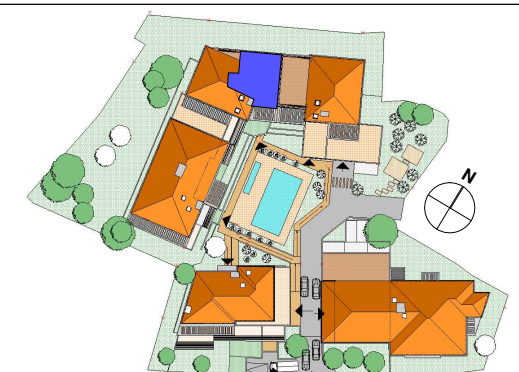

PARC DU CHATEAU

URBAT
1401 Avenue du Mondial 98
34000 Montpellier

TYPE: T4

NIVEAU: 2

Appt: B202

15/05/2023

Indice

SURFACES HABITABLES

101.26 m²

Terrasse

21.52 m²

PLAN DE REPERAGE

PLAN DE LA RESIDENCE

Document non contractuel susceptible de modifications pour des raisons techniques et/ou administratives.
La surface habitable et la surface des annexes peuvent varier de 5% en fonction des techniques de construction choisies