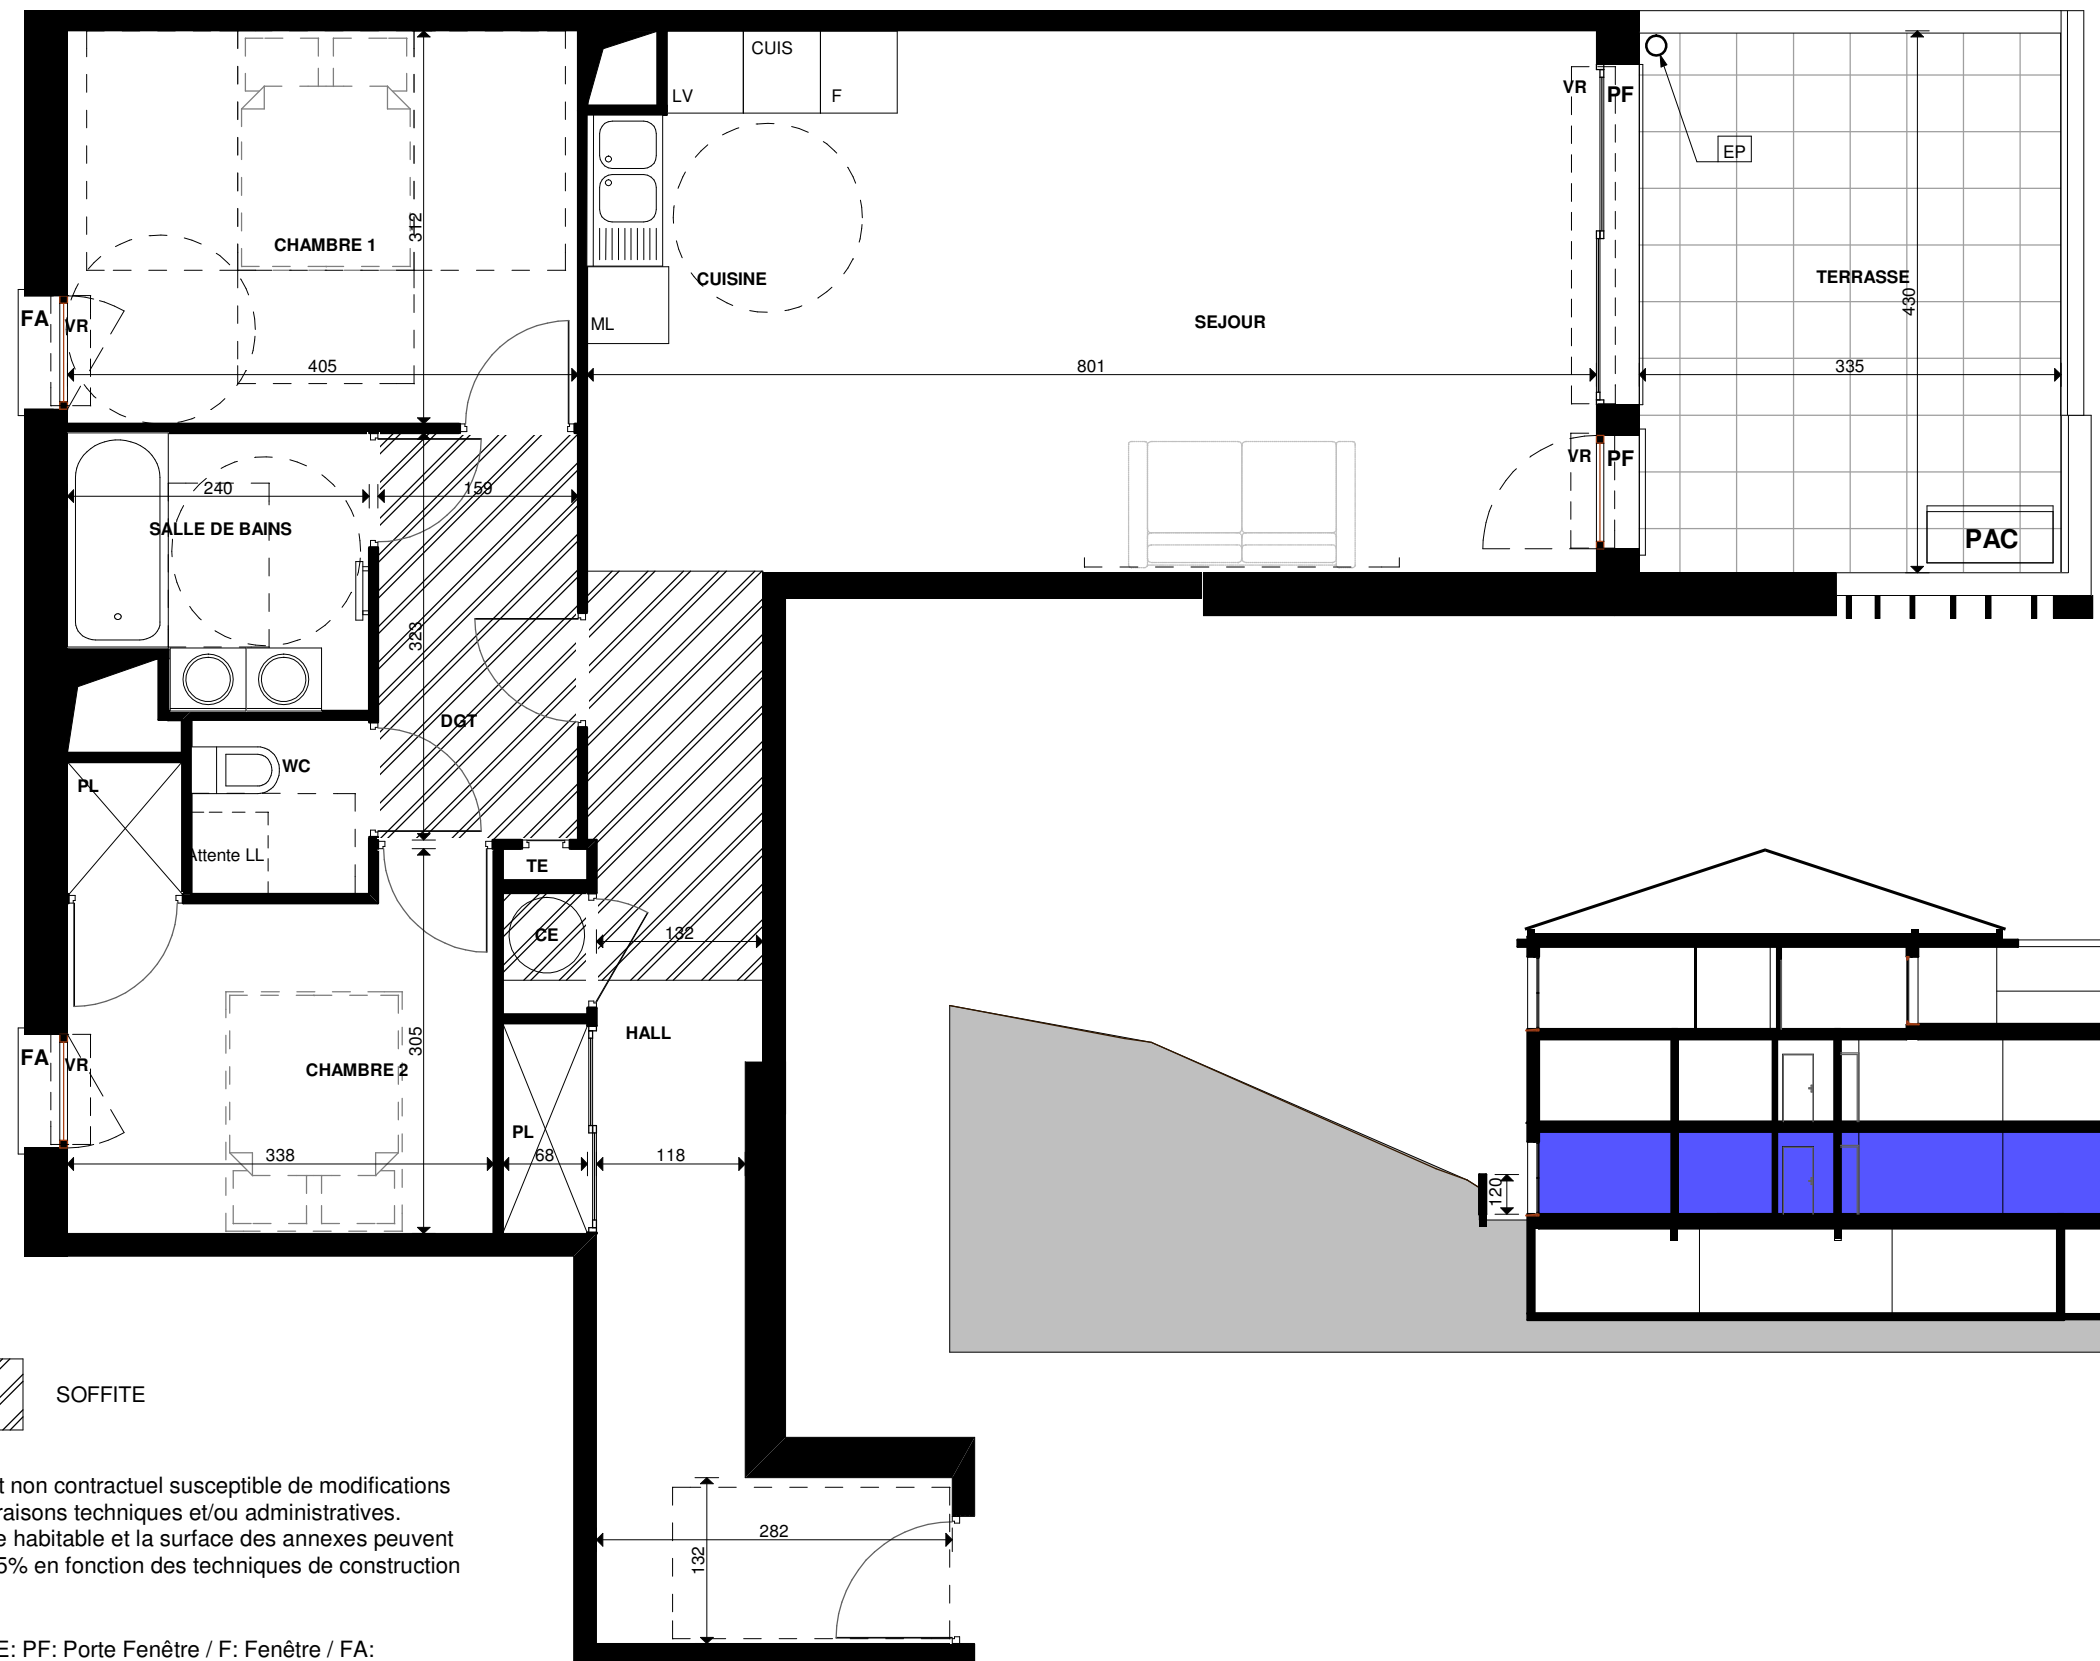

PARC DU CHATEAU

URBAT
1401 Avenue du Mondial 98
34000 Montpellier

TYPE: T3

NIVEAU: RDC

Appt: C002

15/05/2023

Indice

SURFACES HABITABLES

Hall + Placard	14.74 m ²
Séjour-cuisine	34.10 m ²
Dégagement	5.13 m ²
WC	1.96 m ²
Chambre 1	12.65 m ²
Chambre 2 + Placard	10.26 m ²
Salle de Bain	5.00 m ²
Total logement	83.84 m²
Terrasse	14.41 m ²

PLAN DE REPERAGE

PLAN DE LA RESIDENCE

SOFFITE

Document non contractuel susceptible de modifications pour des raisons techniques et/ou administratives. La surface habitable et la surface des annexes peuvent varier de 5% en fonction des techniques de construction choisies

LEGENDE: PF: Porte Fenêtre / F: Fenêtre / FA: Fenêtre Allège / FS: Fenêtre à soufflet / VR: Volet Roulant / TE: Tableau Electrique