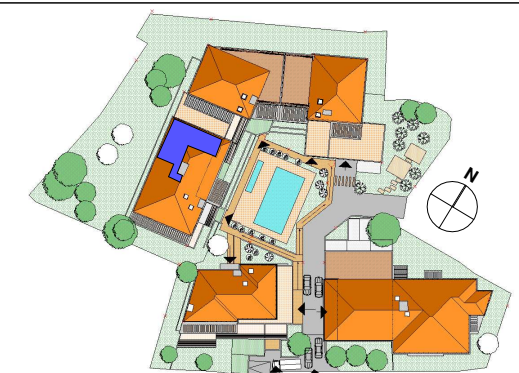

SOFFITE

Document non contractuel susceptible de modifications pour des raisons techniques et/ou administratives. La surface habitable et la surface des annexes peuvent varier de 5% en fonction des techniques de construction choisies

LEGENDE: PF: Porte Fenêtre / F: Fenêtre / FA: Fenêtre Allège / FS: Fenêtre à soufflet / VR: Volet Roulant / TE: Tableau Electrique