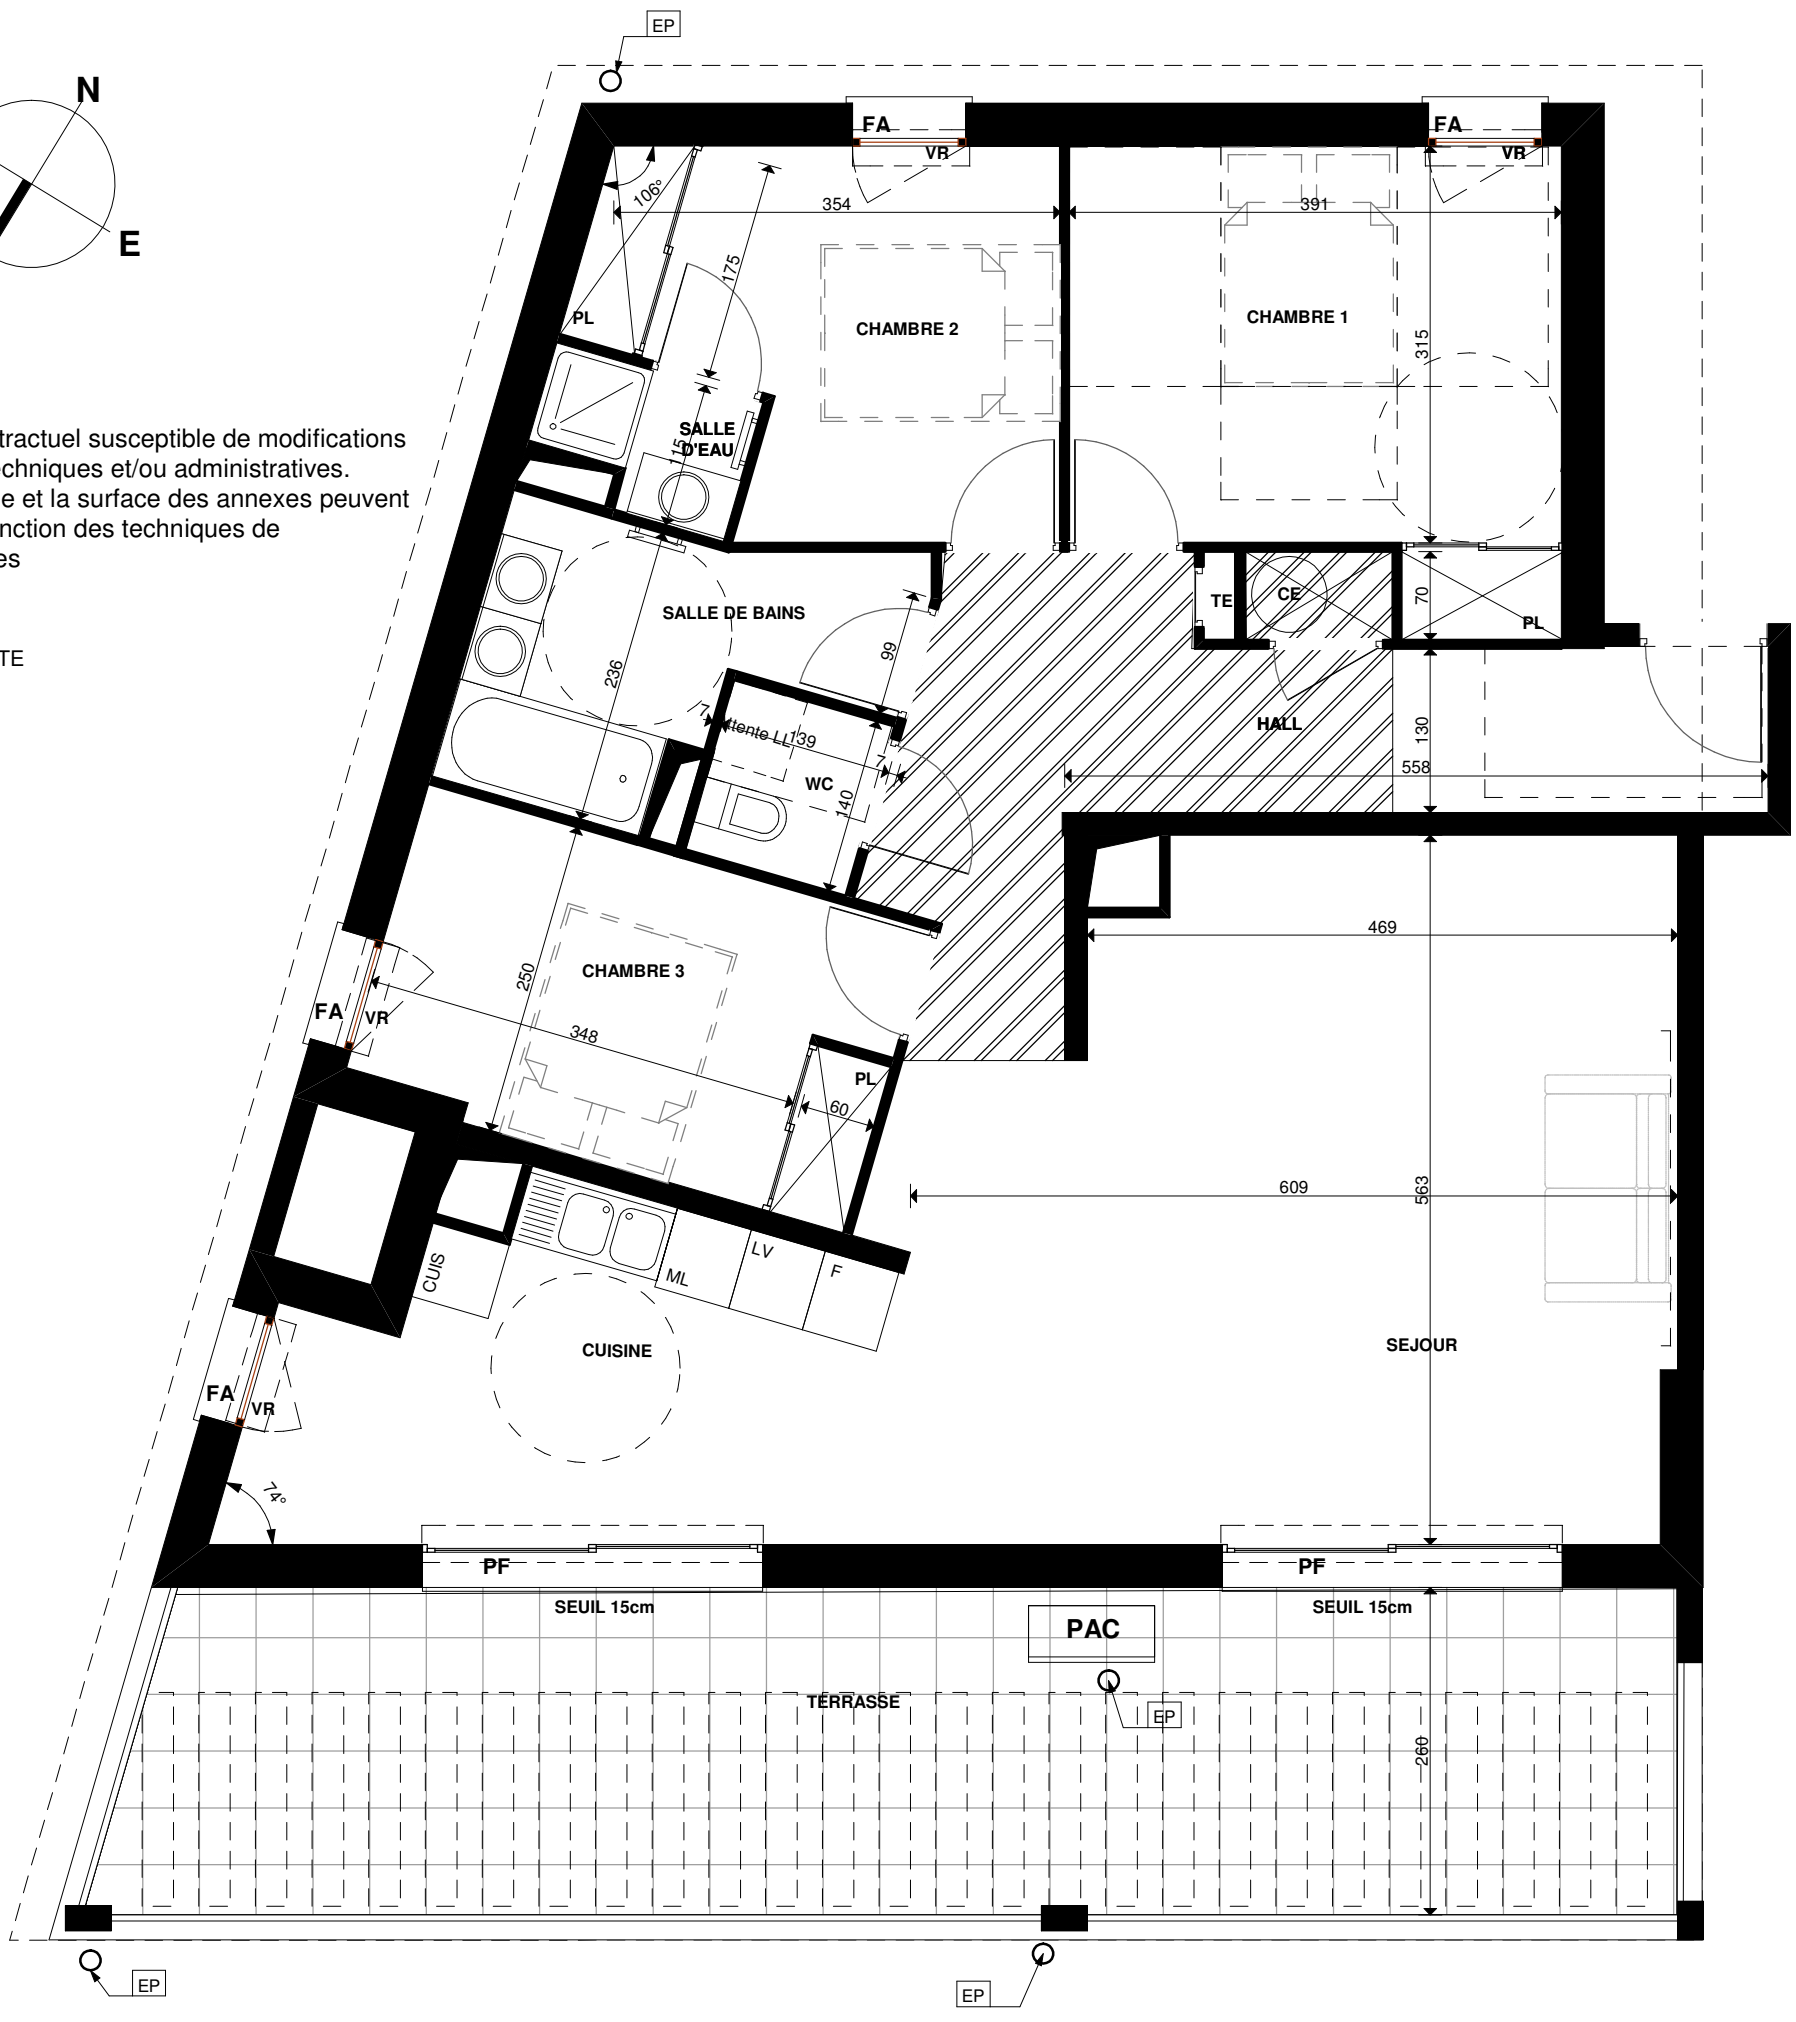

Document non contractuel susceptible de modifications pour des raisons techniques et/ou administratives. La surface habitable et la surface des annexes peuvent varier de 5% en fonction des techniques de construction choisies

PARC DU CHATEAU

URBAT
1401 Avenue du Mondial 98
34000 Montpellier

TYPE: T4	NIVEAU: 2	Appt: D202
15/05/2023	Indice	

SURFACES HABITABLES

Hall + Placard	13.97 m ²
Séjour-cuisine	44.09 m ²
WC	1.87 m ²
Chambre 1 + Placard	13.29 m ²
Chambre 2 + Placard	10.05 m ²
Chambre 3 + Placard	10.34 m ²
Salle d'eau	1.69 m ²
Salle de Bain	6.18 m ²

Total logement	101.48 m²
Terrasse	31.89 m ²