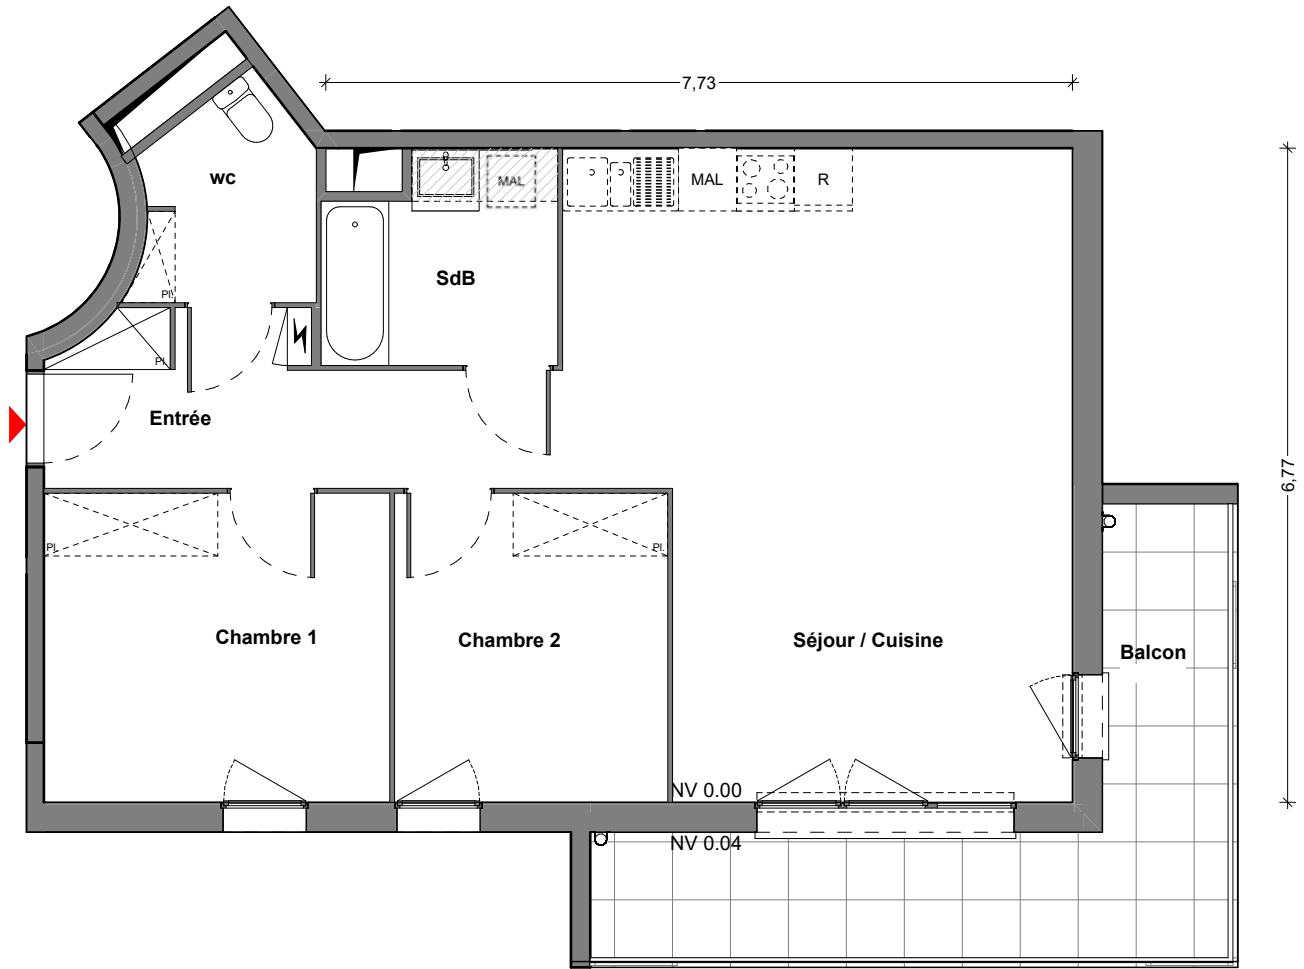

RESIDENCE LE MAJESTIQUE

Rue du Petit Bois
94 000 CRETEIL

CARRERE

BATIMENT D

T3

N°077

ETAGE R+1

Entrée	7,92
Séjour / Cuisine	32,04
Chambre 1	11,46
Chambre 2	9,05
SdB	4,99
wc	3,63
Total Surface Habitable	69,09 m²
Balcon	13,00
	13,00 m²

LEGENDE:

Soffite

NOTA : Des modifications sont susceptibles d'être apportées sur ce plan, en fonction des nécessités techniques de la réalisation, tant en ce qui concerne les dimensions libres que l'équipement. Les surfaces indiquées sont approximatives. Les retombées, soffites, faux-plafonds, canalisations ainsi que l'emplacement des équipements ne sont pas tous figurés ou le sont à titre indicatif.