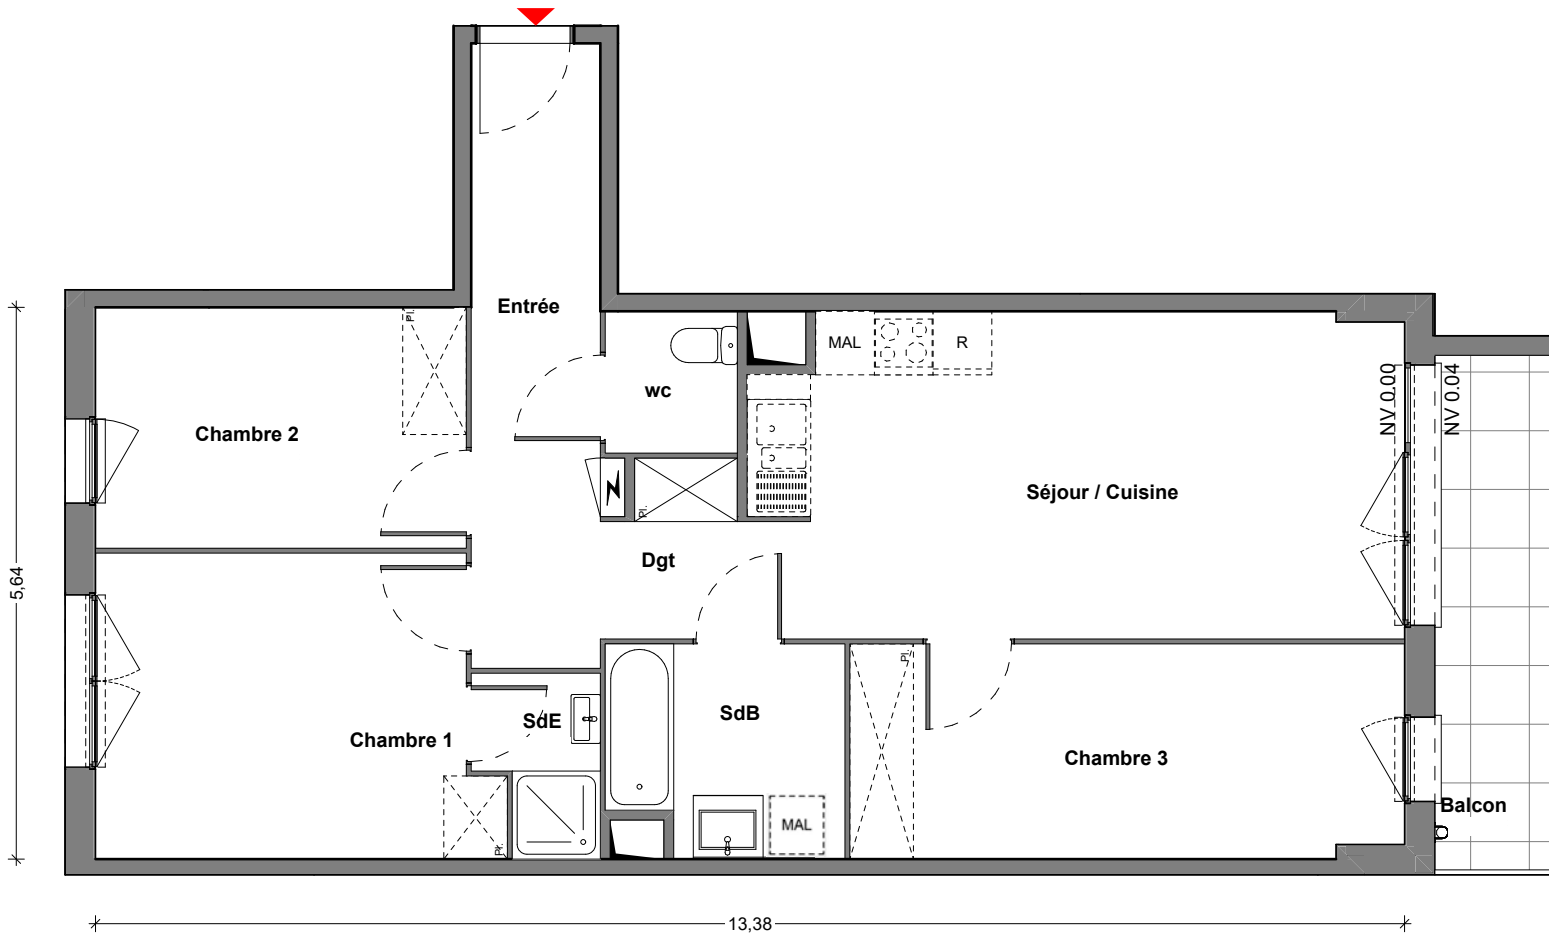

RESIDENCE LE MAJESTIQUE

Rue du Petit Bois
94 000 CRETEIL

CARRERE

BATIMENT B

T4

N°034

ETAGE R+1

Entrée	8,43
Séjour / Cuisine	21,17
Dgt	3,26
Chambre 1	12,21
Chambre 2	9,33
Chambre 3	12,37
SdB	5,04
SdE	2,13
wc	1,96
Total Surface Habitable	75,90 m²
Balcon	6,49
	6,49 m²

LEGENDE:

Soffite

NOTA : Des modifications sont susceptibles d'être apportées sur ce plan, en fonction des nécessités techniques de la réalisation, tant en ce qui concerne les dimensions libres que l'équipement. Les surfaces indiquées sont approximatives. Les retombées, soffites, faux-plafonds, canalisations ainsi que l'emplacement des équipements ne sont pas tous figurés ou le sont à titre indicatif.