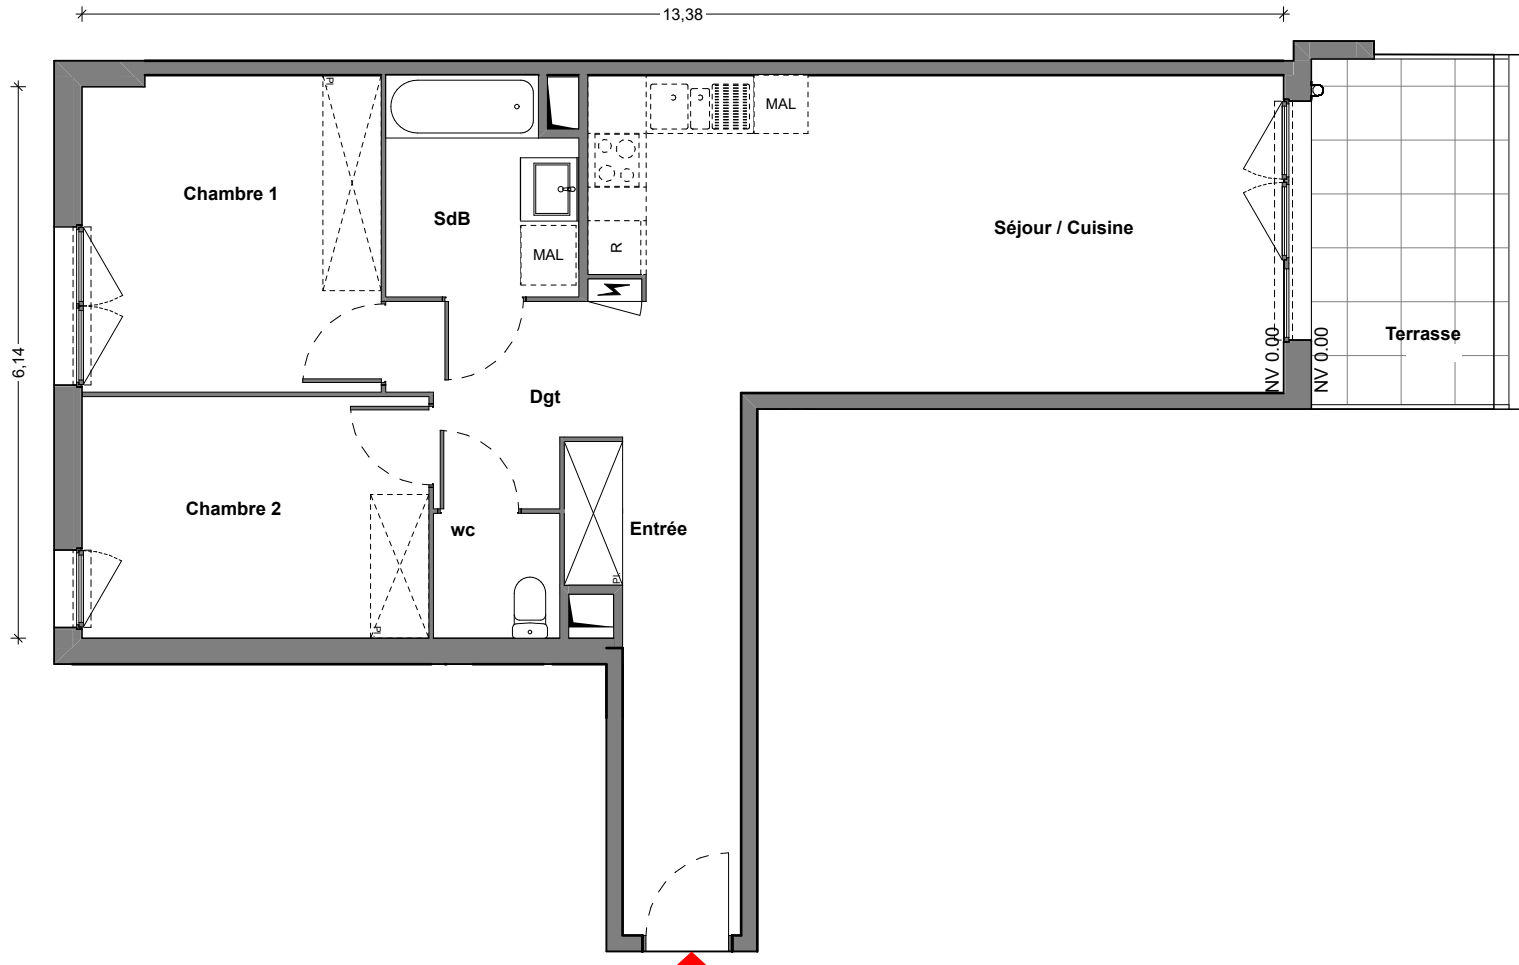

# RESIDENCE LE MAJESTIQUE

Rue du Petit Bois  
94 000 CRETEIL

CARRERE

## BATIMENT A

T3

N°001

### ETAGE RDC

Entrée	9,01
Séjour / Cuisine	26,84
Dgt	4,84
Chambre 1	11,67
Chambre 2	10,39
SdB	5,00
wc	1,96
<b>Total Surface Habitable</b>	<b>69,71 m<sup>2</sup></b>
Terrasse	8,47
	<b>8,47 m<sup>2</sup></b>

### LEGENDE:

**NOTA :** Des modifications sont susceptibles d'être apportées sur ce plan, en fonction des nécessités techniques de la réalisation, tant en ce qui concerne les dimensions libres que l'équipement. Les surfaces indiquées sont approximatives. Les retombées, soffites, faux-plafonds, canalisations ainsi que l'emplacement des équipements ne sont pas tous figurés ou le sont à titre indicatif.