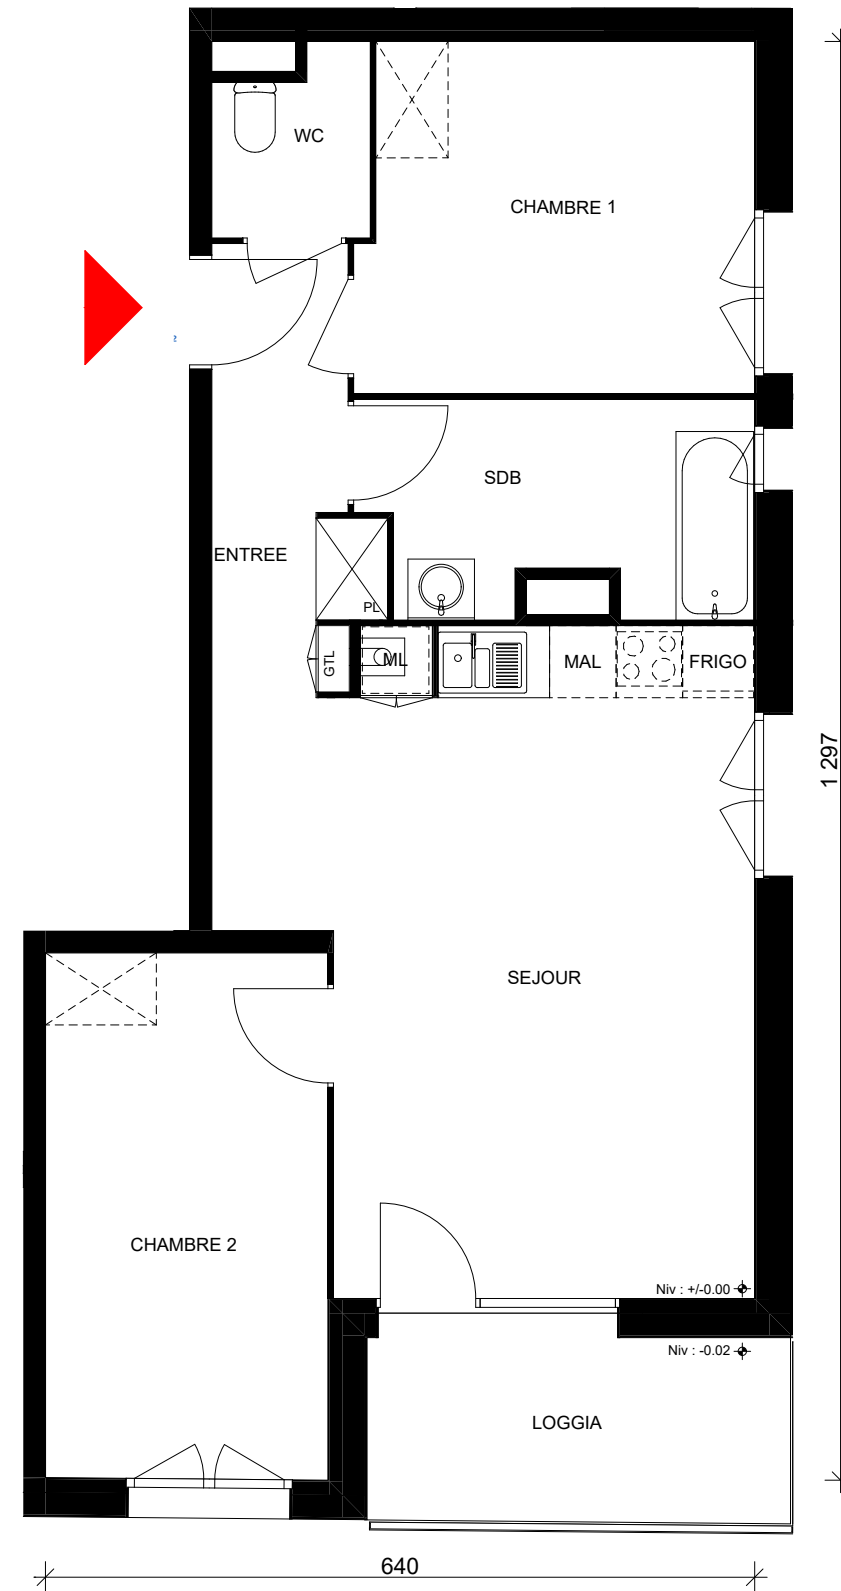

LES SOUHAITS

Rue Jean de la Fontaine
76 500 Elbeuf-sur-Seine

BATIMENT C

T3

n°C101

R+1

Surfaces habitables

CHAMBRE 1	11,10
CHAMBRE 2	12,08
ENTREE + PL	5,21
SDB	6,38
SEJOUR	25,14
WC	2,22

TOTAL surfaces habitables **62,13 m²**

Surfaces extérieures

LOGGIA	6,50 m ²
--------	---------------------

NOTA : Des modifications sont susceptibles d'être apportées sur ce plan, en fonction des nécessités techniques de la réalisation, tant en ce qui concerne les dimensions libres que l'équipement. Les surfaces indiquées sont approximatives. Les retombées, soffites, faux-plafonds, canalisations ainsi que l'emplacement des équipements ne sont pas tous figurés ou le sont à titre indicatif.