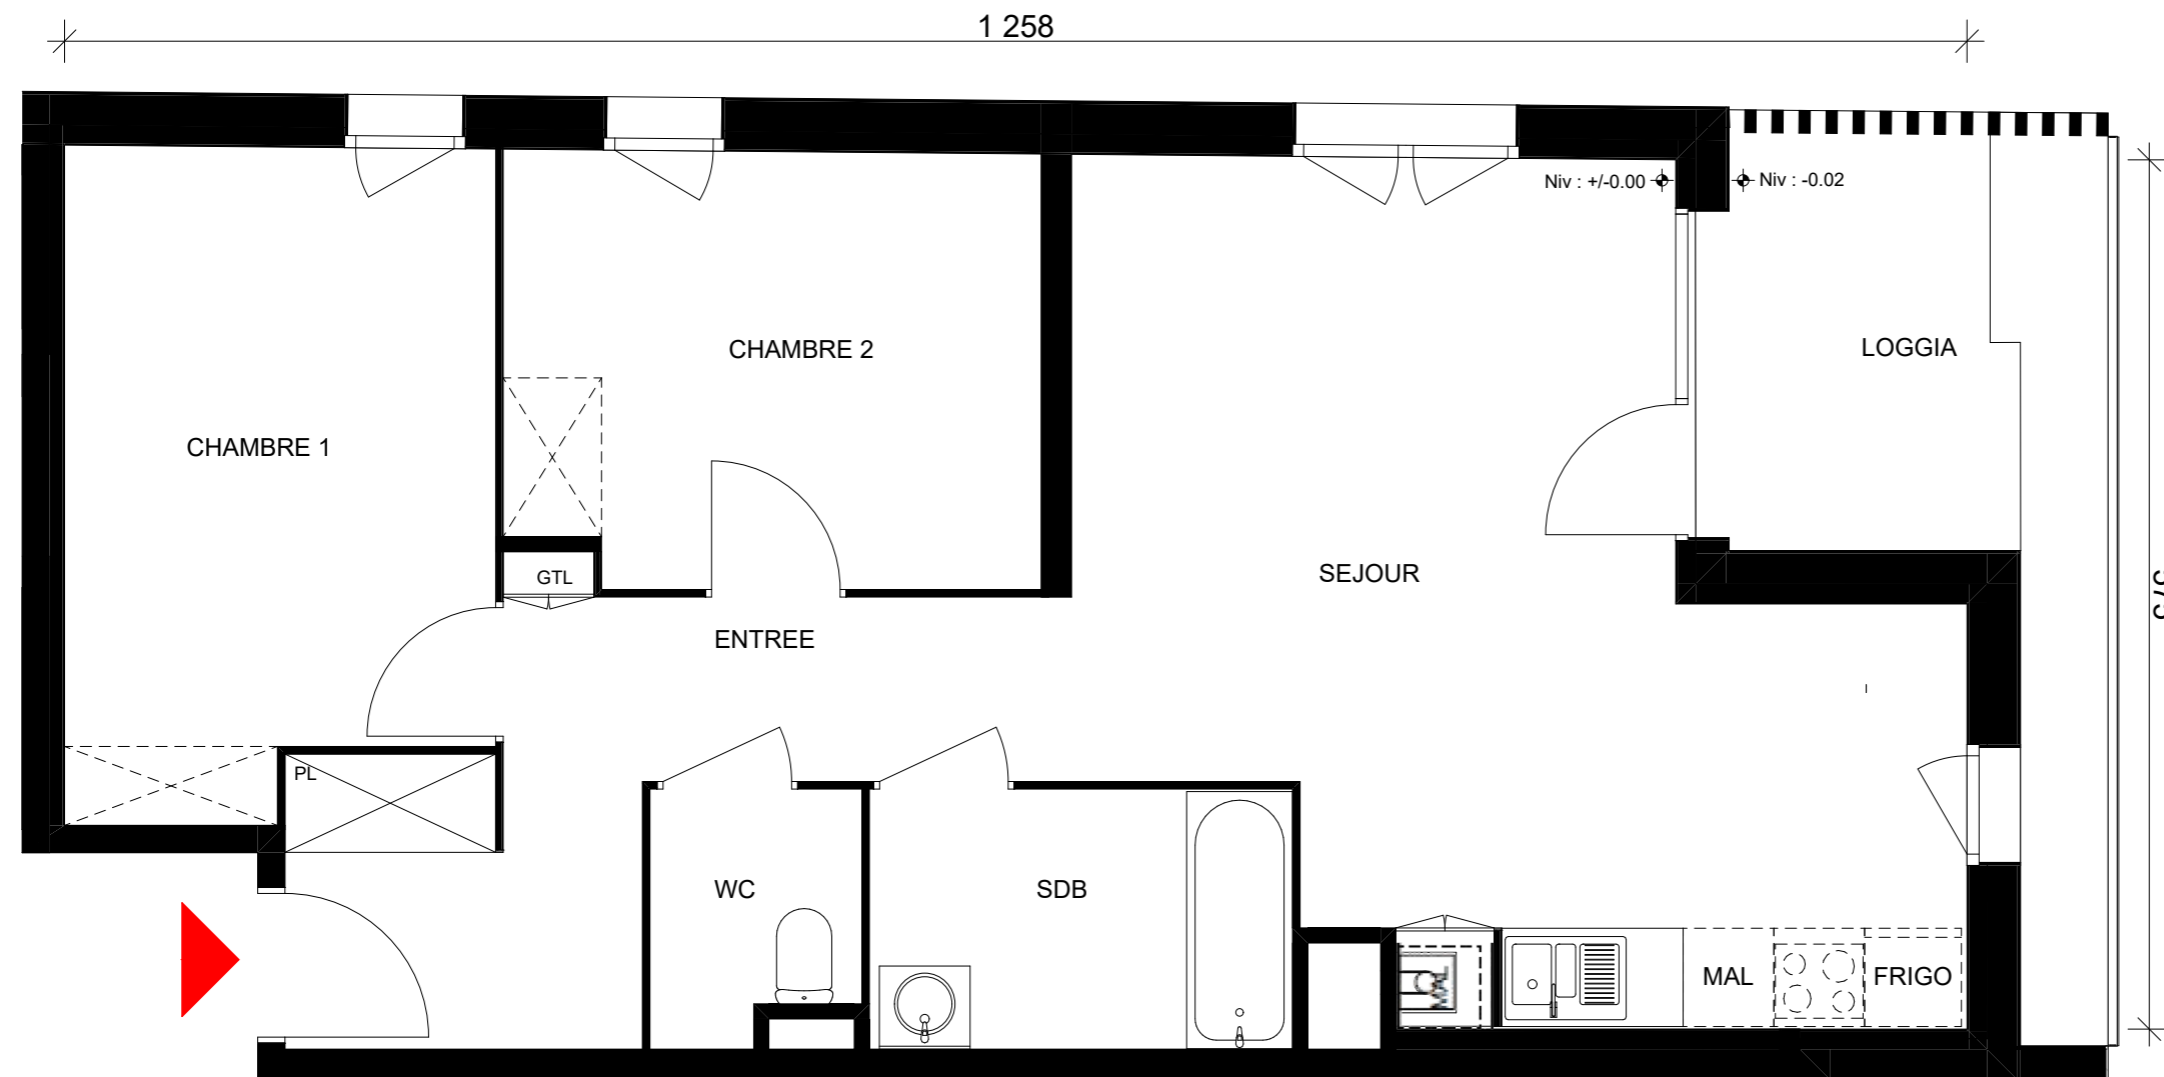

LES SOUHAITS

Rue Jean de la Fontaine
76 500 Elbeuf-sur-Seine

BATIMENT B

T3

n°B101

R+1

Surfaces habitables

CHAMBRE 1	11,98
CHAMBRE 2	10,00
ENTREE + PL	9,03
SDB	4,81
SEJOUR	25,41
WC	2,19
TOTAL surfaces habitables	63,42 m²

Surfaces extérieures

LOGGIA	9,61 m ²
--------	---------------------

NOTA : Des modifications sont susceptibles d'être apportées sur ce plan, en fonction des nécessités techniques de la réalisation, tant en ce qui concerne les dimensions libres que l'équipement. Les surfaces indiquées sont approximatives. Les retombées, soffites, faux-plafonds, canalisations ainsi que l'emplacement des équipements ne sont pas tous figurés ou le sont à titre indicatif.