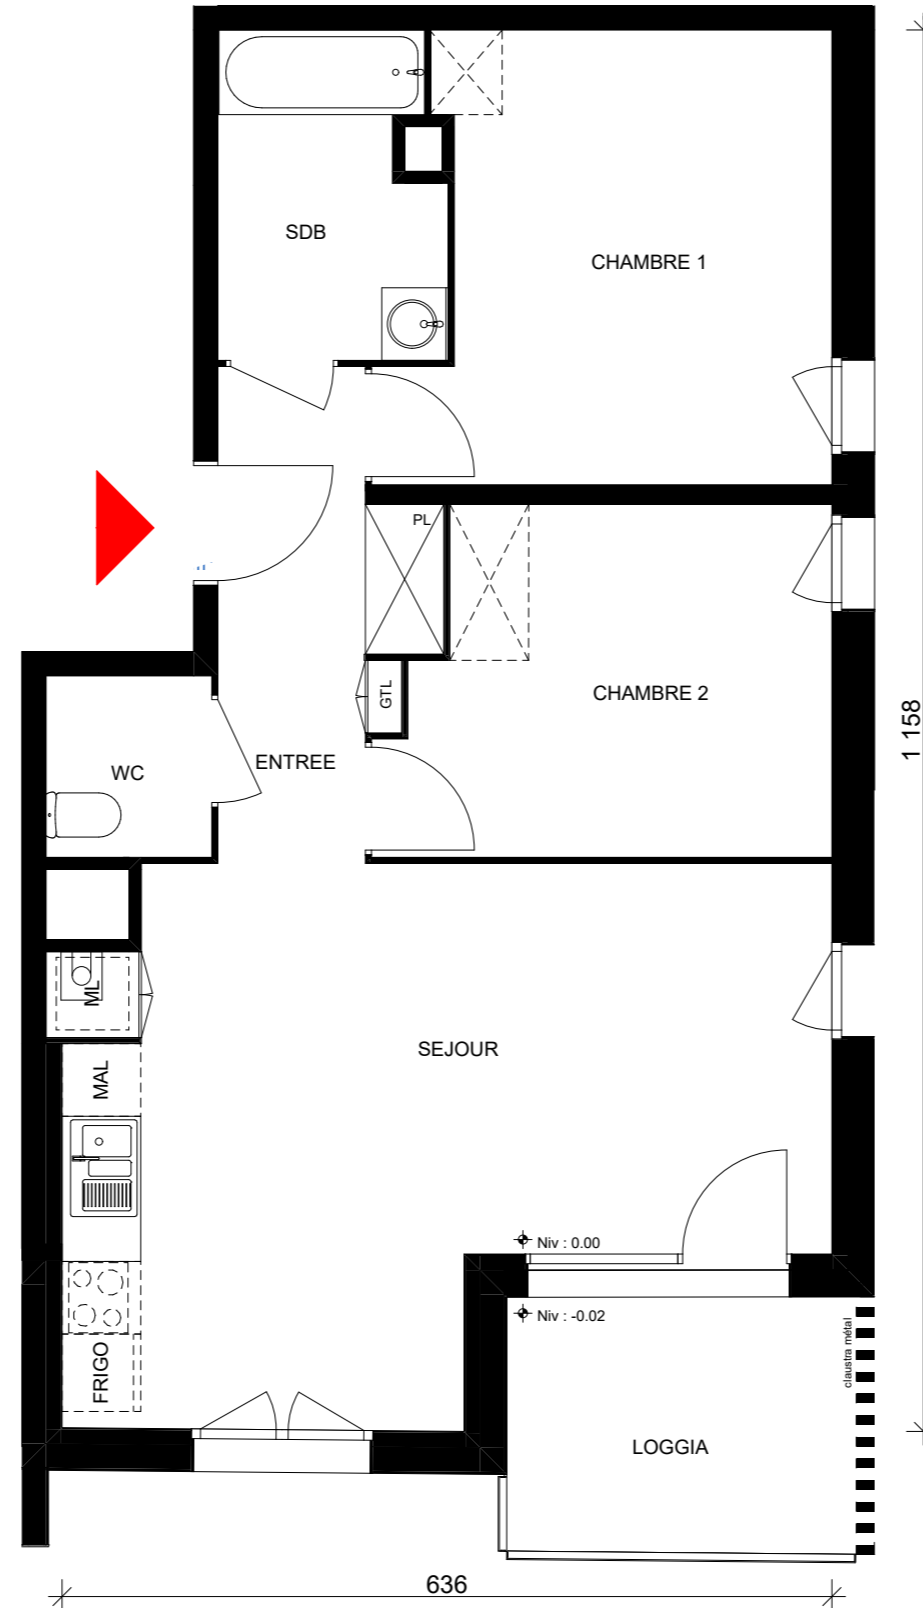

# LES SOUHAITS

Rue Jean de la Fontaine  
76 500 Elbeuf-sur-Seine

## BATIMENT A

T3

n°A303

R+3

### Surfaces habitables

CHAMBRE 1	12,54
CHAMBRE 2	10,07
ENTREE + PL	5,75
SDB	4,82
SEJOUR	24,98
WC	2,06
<b>TOTAL surfaces habitables</b>	<b>60,22 m<sup>2</sup></b>

### Surfaces extérieures

LOGGIA	6,43 m <sup>2</sup>
--------	---------------------

NOTA : Des modifications sont susceptibles d'être apportées sur ce plan, en fonction des nécessités techniques de la réalisation, tant en ce qui concerne les dimensions libres que l'équipement. Les surfaces indiquées sont approximatives. Les retombées, soffites, faux-plafonds, canalisations ainsi que l'emplacement des équipements ne sont pas tous figurés ou le sont à titre indicatif.