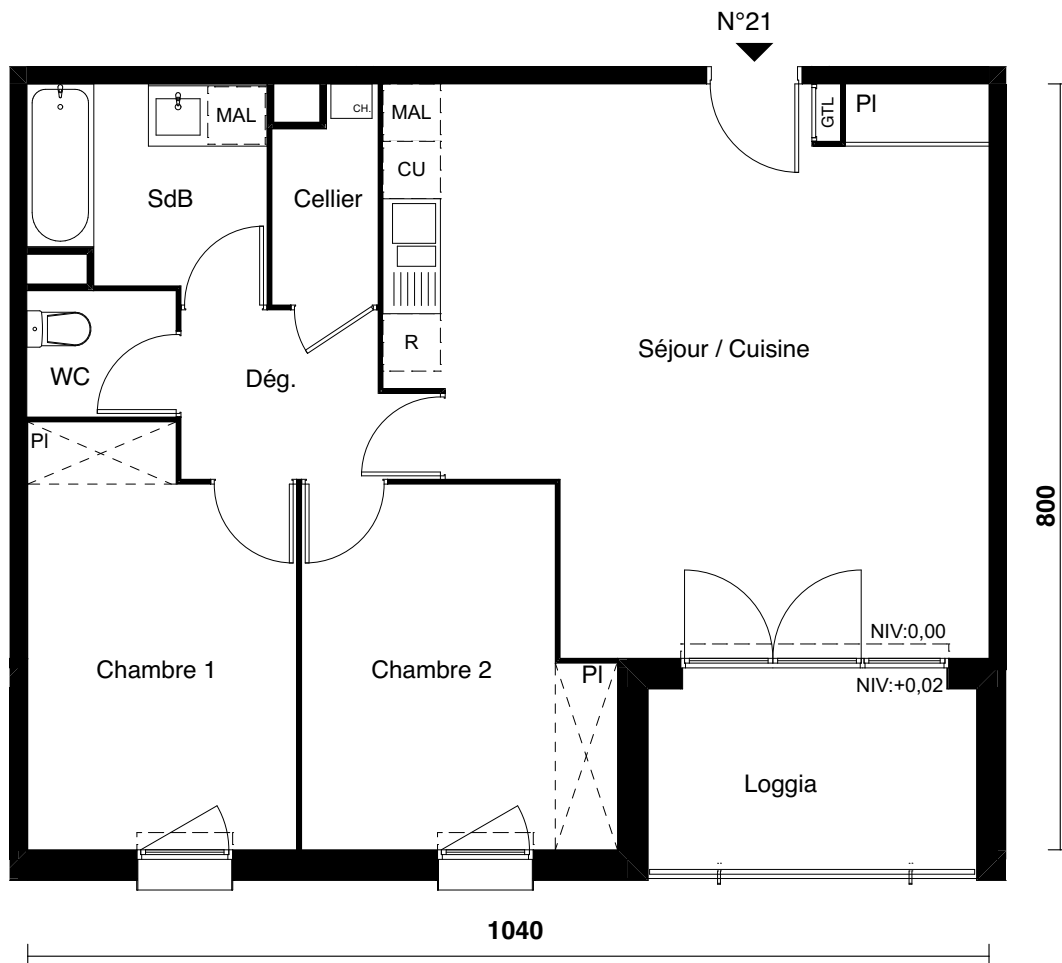

CARRERE

L'ECRIN BLANC

37 AVENUE LAFONTAINE

33 560 CARBON BLANC

BATIMENT C

T3

N°21

ETAGE R+1

SÉJOUR - CUISINE +PL	33,68
CHAMBRE 1	11,74
CHAMBRE 2	11,39
SALLE DE BAINS	5,20
WC	2,06
CELLIER	2,30
DEGAGEMENT	4,23

TOTAL SURFACE HABITABLE 70,60 m²

LOGGIA 6,24

NOTA : Des modifications sont susceptibles d'être apportées sur ce plan, en fonction des nécessités techniques de la réalisation, tant en ce qui concerne les dimensions libres que l'équipement. Les surfaces indiquées sont approximatives. Les retombées, soffites, faux plafonds, canalisations ainsi que l'emplacement des équipements ne sont pas tous figurés ou le sont à titre indicatif.