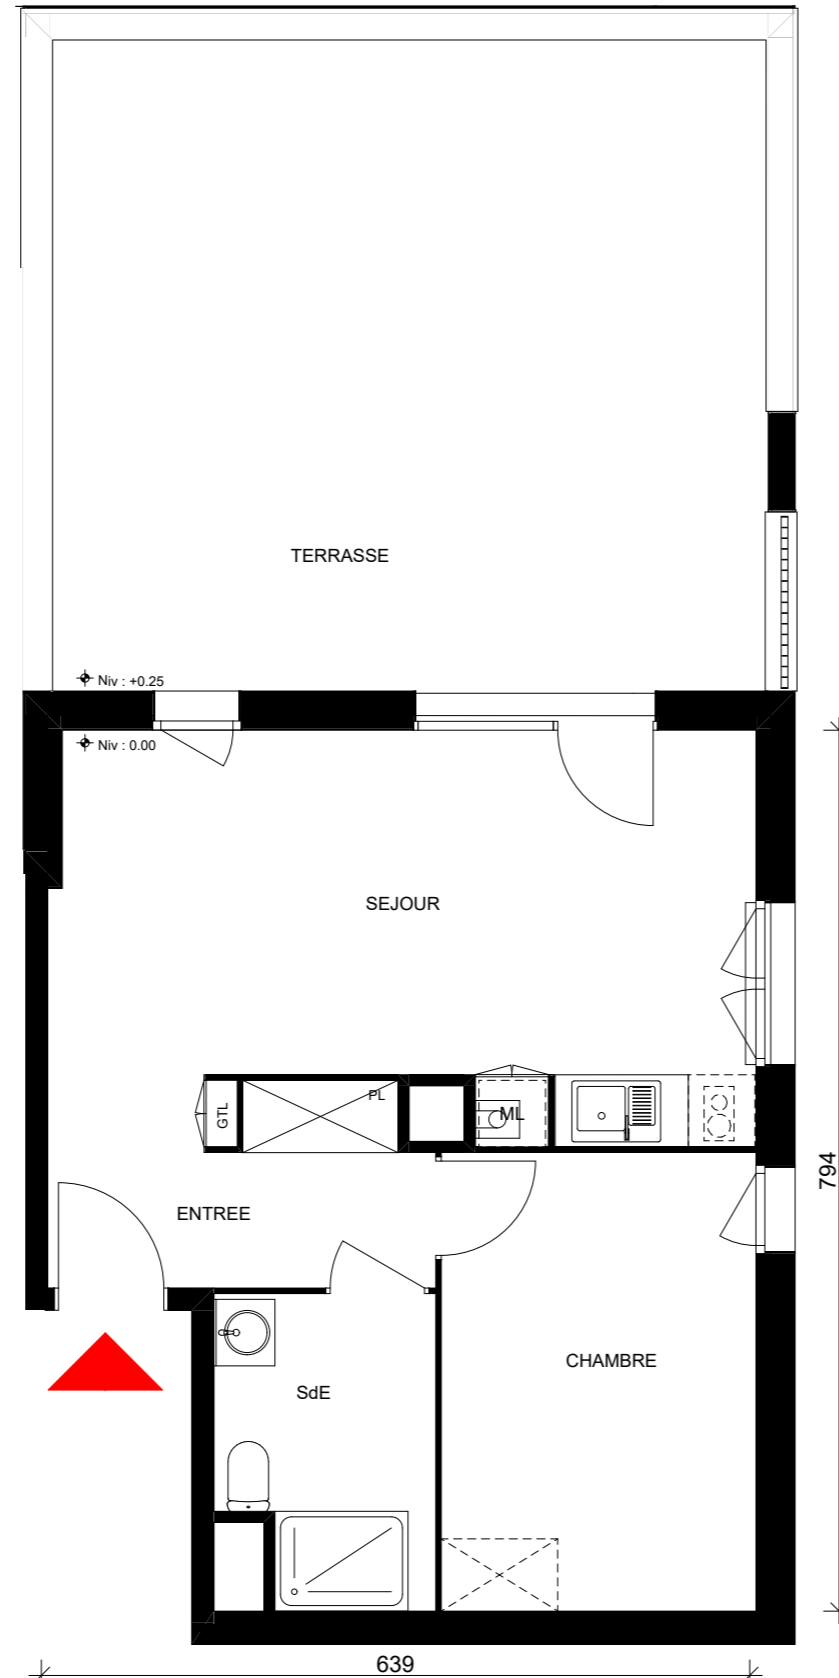

LES SOUHAITS

Rue Jean de la Fontaine
76 500 Elbeuf-sur-Seine

BATIMENT C

T2

n°C304

R+3

Surfaces habitables

CHAMBRE	11,73
ENTREE	5,21
SdE	5,24
SEJOUR + PL	22,29
TOTAL surfaces habitables	44,47 m²

Surfaces extérieures

TERRASSE	38,42 m ²
----------	----------------------

NOTA : Des modifications sont susceptibles d'être apportées sur ce plan, en fonction des nécessités techniques de la réalisation, tant en ce qui concerne les dimensions libres que l'équipement. Les surfaces indiquées sont approximatives. Les retombées, soffites, faux-plafonds, canalisations ainsi que l'emplacement des équipements ne sont pas tous figurés ou le sont à titre indicatif.