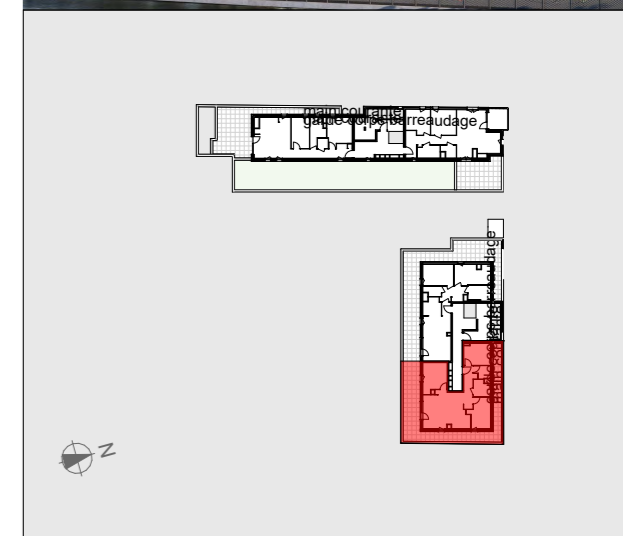

LES SOUHAITS

Rue Jean de la Fontaine
76 500 Elbeuf-sur-Seine

BATIMENT C

T4

n°C601

R+6

Surfaces habitables

CHAMBRE 1	12,03
CHAMBRE 2	10,19
CHAMBRE 3	10,88
ENTREE + PL	7,54
SDB	4,74
SEJOUR	27,32
WC	3,44
TOTAL surfaces habitables	76,14 m²

Surfaces extérieures

TERRASSE	50,59 m ²
----------	----------------------

NOTA : Des modifications sont susceptibles d'être apportées sur ce plan, en fonction des nécessités techniques de la réalisation, tant en ce qui concerne les dimensions libres que l'équipement. Les surfaces indiquées sont approximatives. Les retombées, soffites, faux-plafonds, canalisations ainsi que l'emplacement des équipements ne sont pas tous figurés ou le sont à titre indicatif.