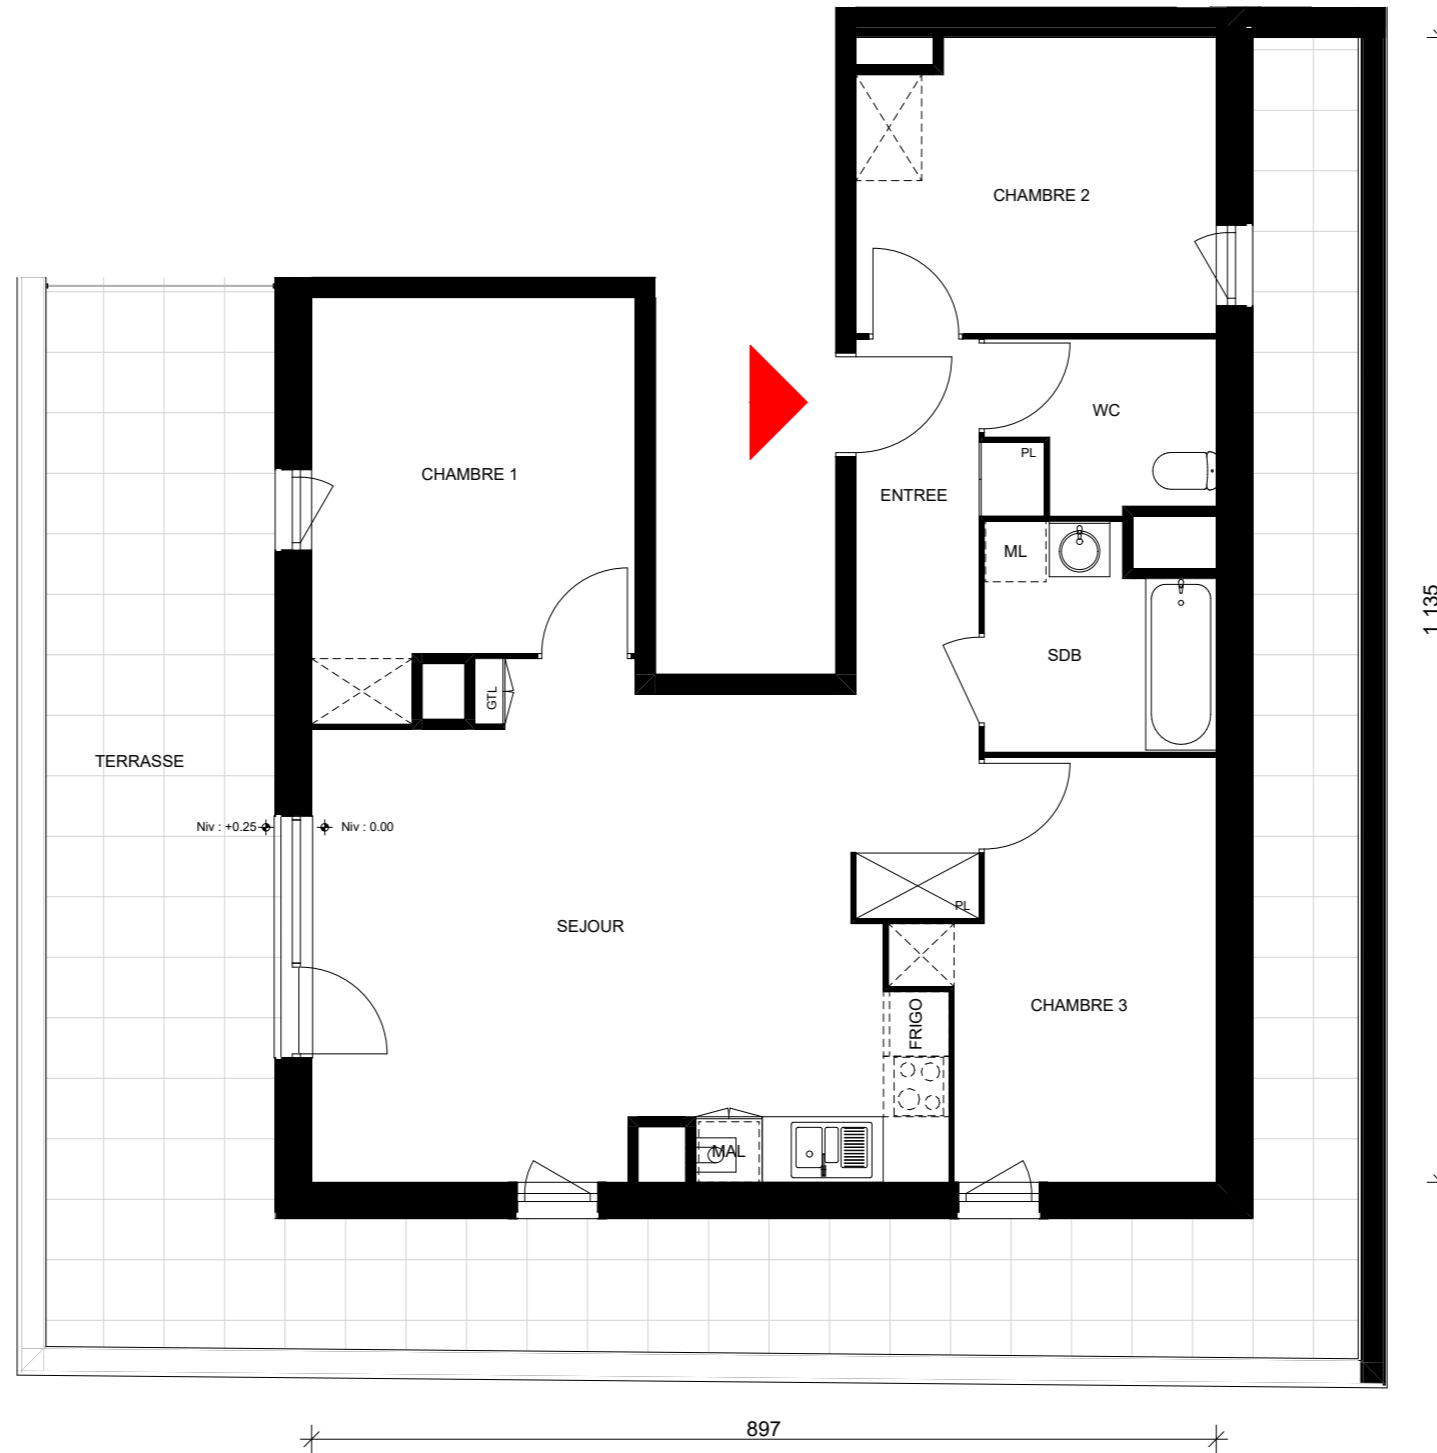

LES SOUHAITS

Rue Jean de la Fontaine
76 500 Elbeuf-sur-Seine

BATIMENT C

T4

n°C601

R+6

Surfaces habitables

CHAMBRE 1	12,03
CHAMBRE 2	10,19
CHAMBRE 3	10,88
ENTREE + PL	7,54
SDB	4,74
SEJOUR	27,32
WC	3,44
TOTAL surfaces habitables	76,14 m²

Surfaces extérieures

TERRASSE	50,59 m ²
----------	----------------------

NOTA : Des modifications sont susceptibles d'être apportées sur ce plan, en fonction des nécessités techniques de la réalisation, tant en ce qui concerne les dimensions libres que l'équipement. Les surfaces indiquées sont approximatives. Les retombées, soffites, faux-plafonds, canalisations ainsi que l'emplacement des équipements ne sont pas tous figurés ou le sont à titre indicatif.