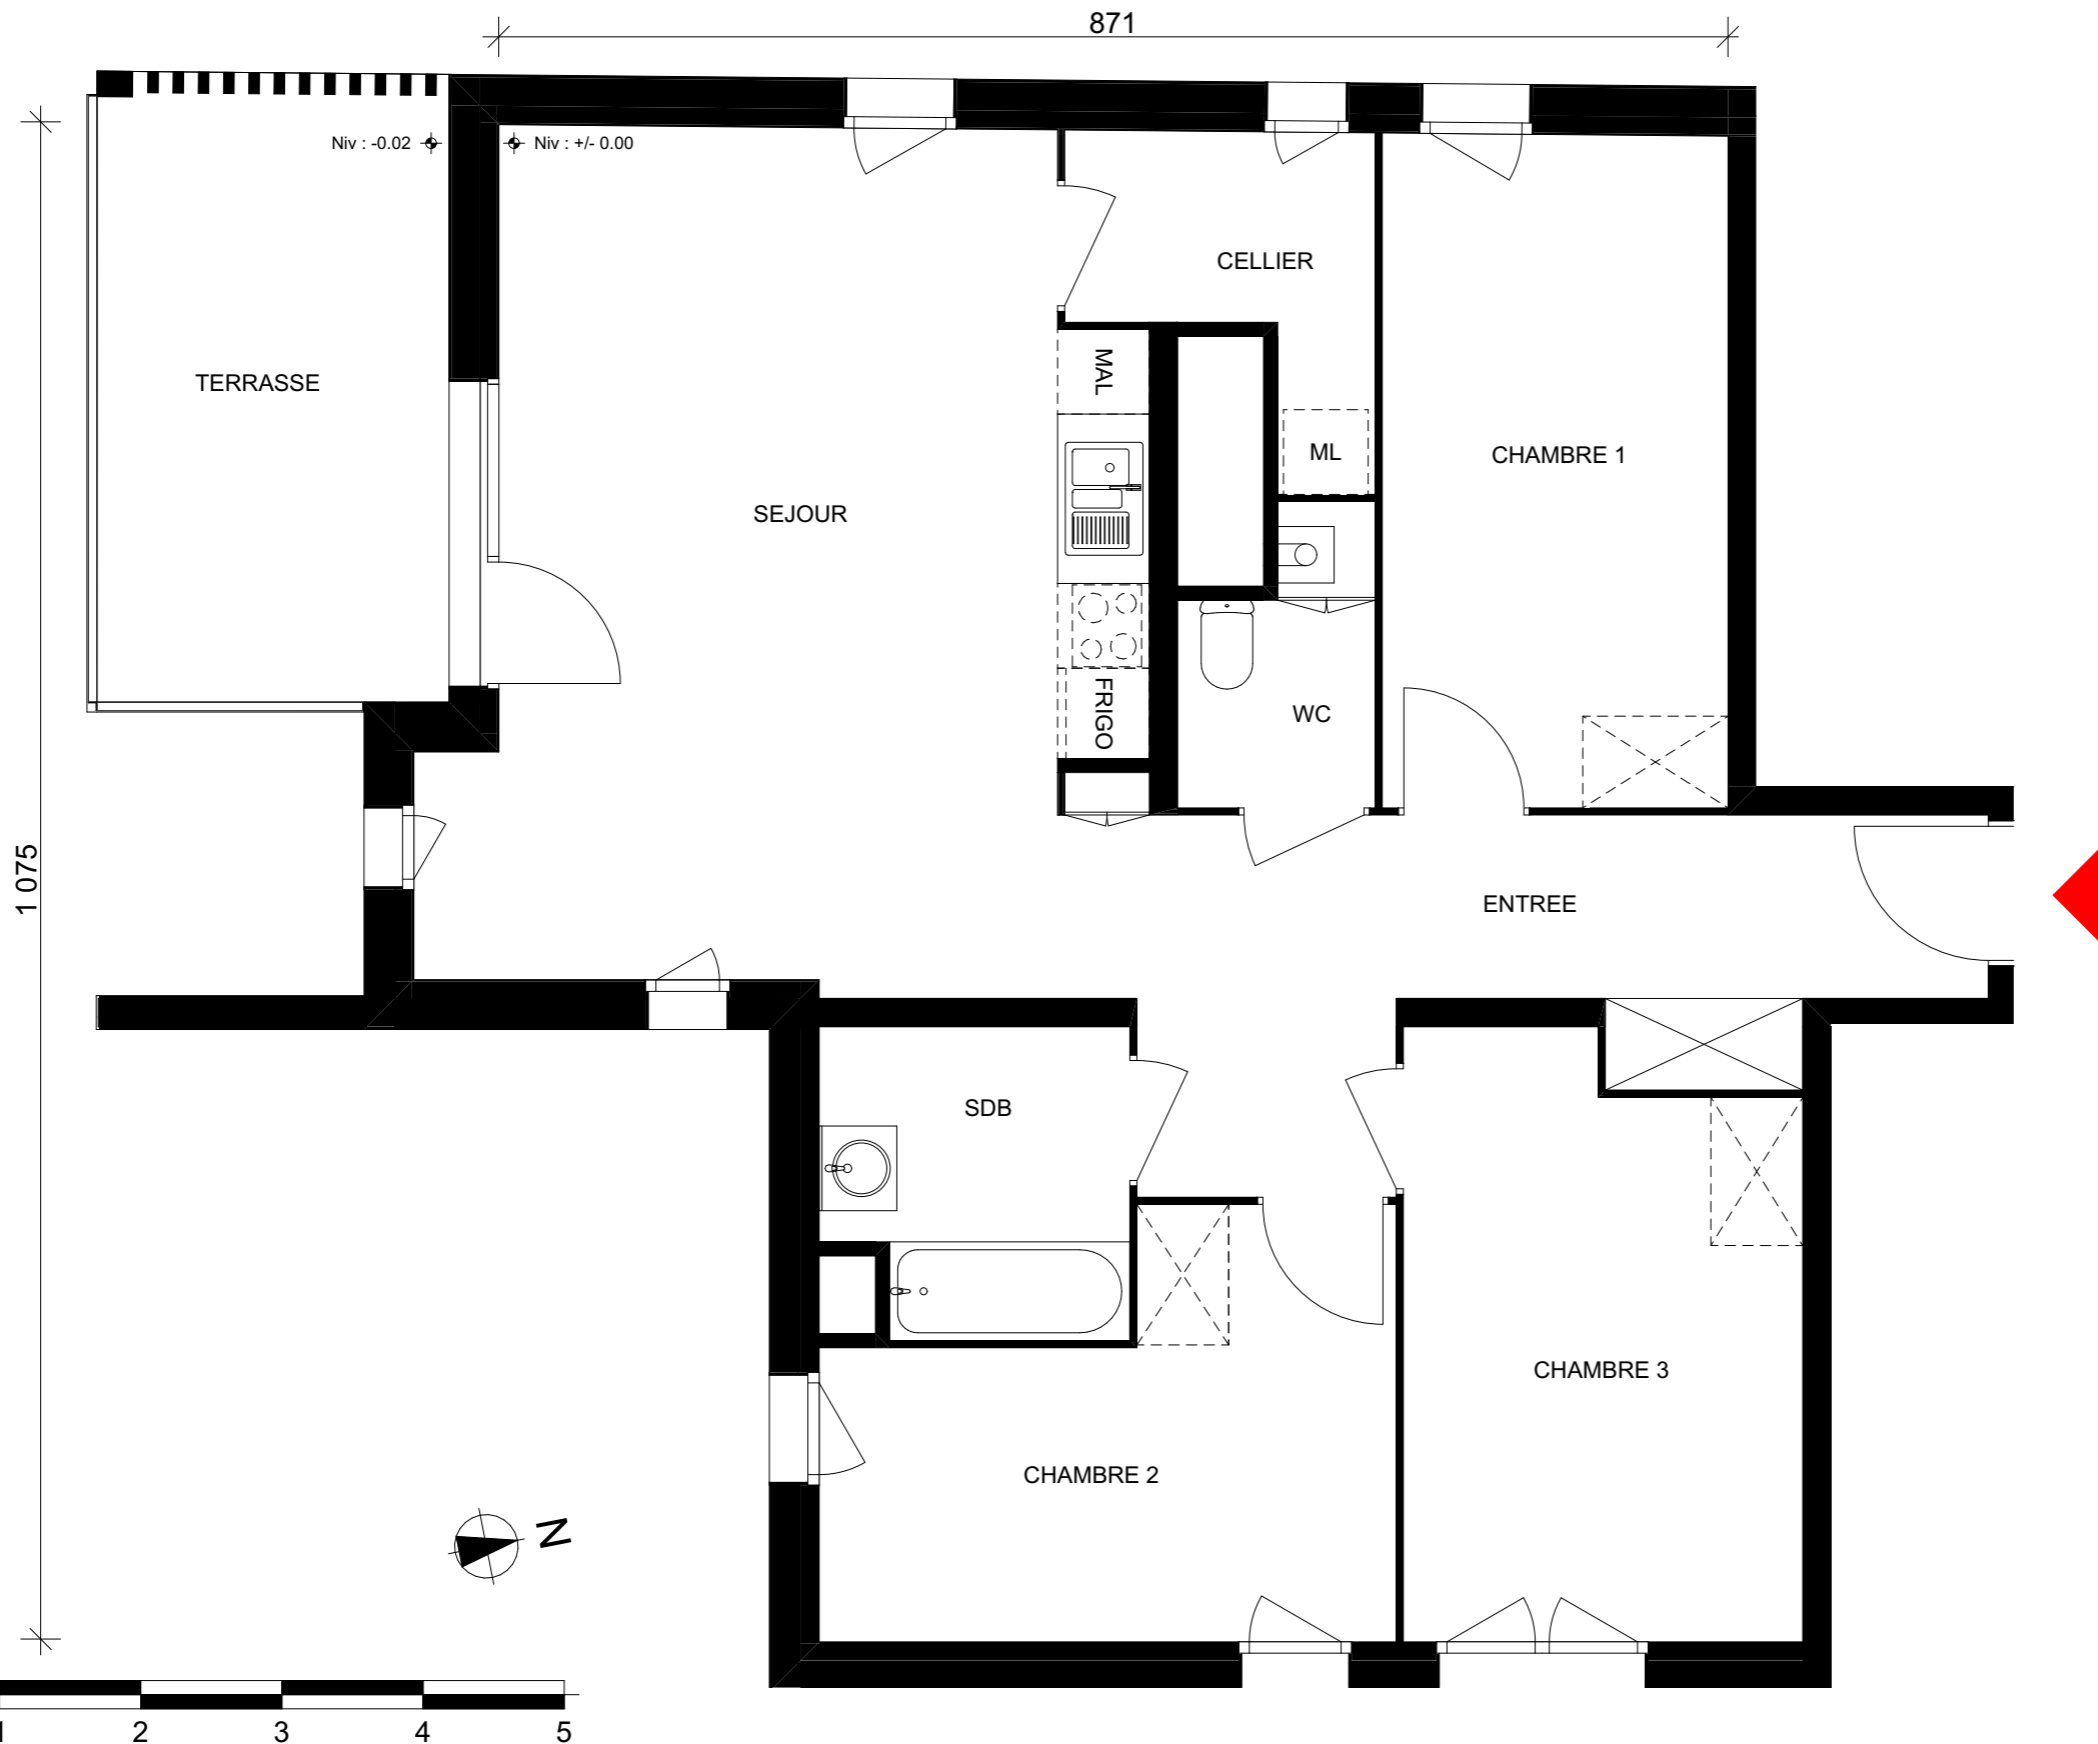

LES SOUHAITS

Rue Jean de la Fontaine
76 500 Elbeuf-sur-Seine

BATIMENT B

T4

n°B204

R+2

Surfaces habitables

CELLIER	3,56
CHAMBRE 1	11,70
CHAMBRE 2	10,35
CHAMBRE 3	11,66
ENTREE	12,00
SDB	4,55
SEJOUR	27,07
WC	2,54

TOTAL surfaces habitables **83,43 m²**

Surfaces extérieures

TERRASSE	11,12
----------	-------

NOTA : Des modifications sont susceptibles d'être apportées sur ce plan, en fonction des nécessités techniques de la réalisation, tant en ce qui concerne les dimensions libres que l'équipement. Les surfaces indiquées sont approximatives. Les retombées, soffites, faux-plafonds, canalisations ainsi que l'emplacement des équipements ne sont pas tous figurés ou le sont à titre indicatif.