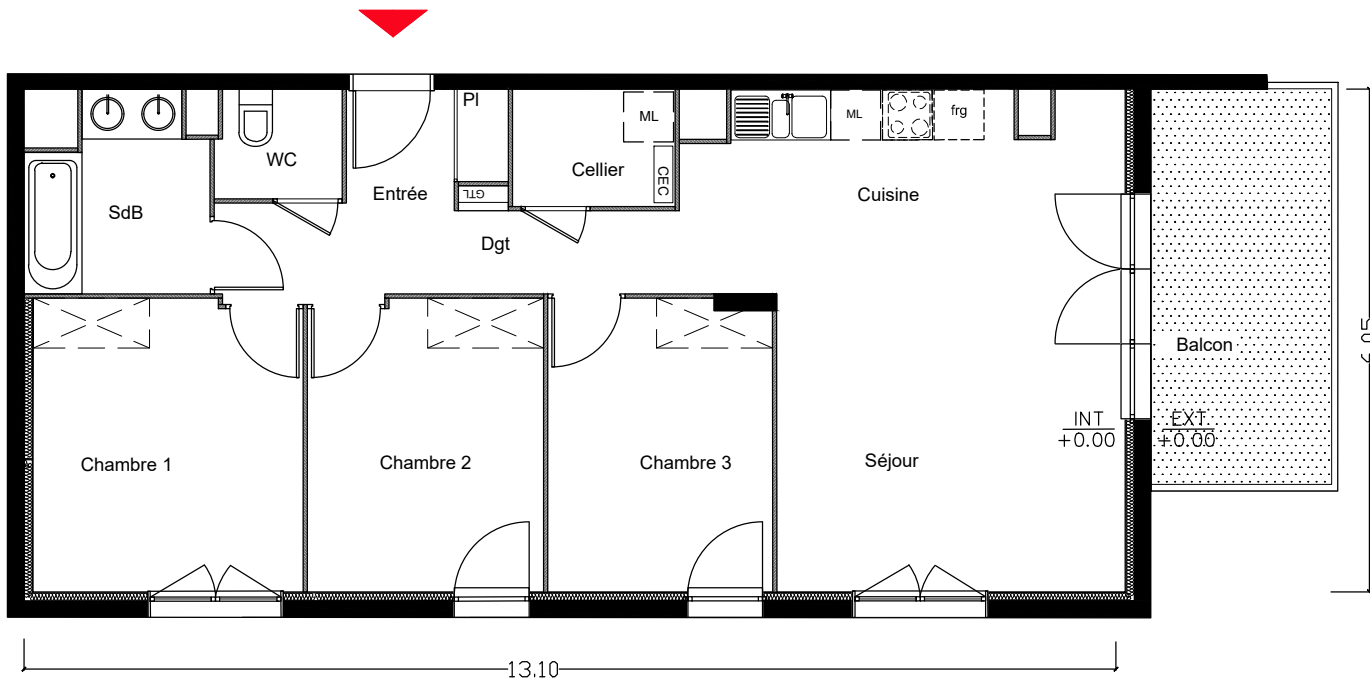

## Rue des Métissages 59200 Tourcoing

BATIMENT E

T4

N° 502

ETAGE R+5

Entrée + Dgt+ PI	8.57 m <sup>2</sup>
Séjour + cuisine	27.51 m <sup>2</sup>
Chambre 1	11.33 m <sup>2</sup>
Chambre 2	9.91 m <sup>2</sup>
Chambre 3	9.44 m <sup>2</sup>
Salle de bain	4.77 m <sup>2</sup>
WC	1.97 m <sup>2</sup>
Cellier	2.76 m <sup>2</sup>

Total surfaces habitables	76.26 m <sup>2</sup>
---------------------------	----------------------

Balcon	10.82 m <sup>2</sup>
--------	----------------------

NOTA: Des modifications sont susceptibles d'être apportées sur ce plan, en fonction des nécessités techniques de la réalisation, tant en ce qui concerne les dimensions libres que l'équipement. Les surfaces indiquées sont approximatives. Les retombées, soffites, faux plafonds, canalisations ainsi que l'emplacement des équipements ne sont pas tous figurés ou le sont à titre indicatif.