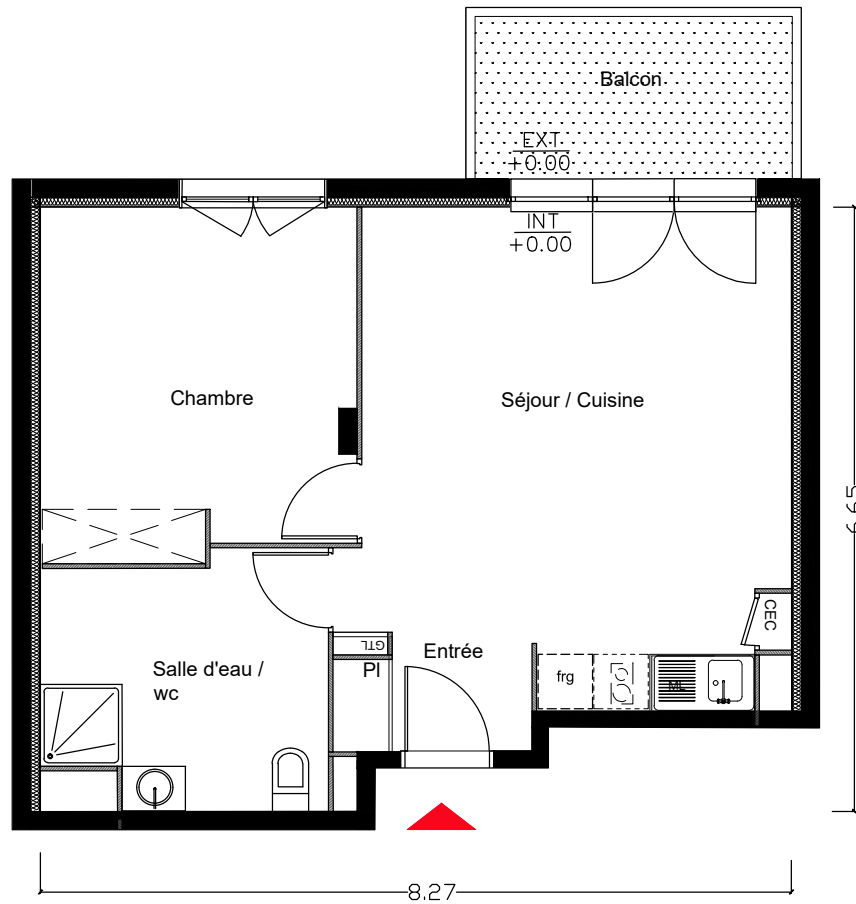

NOUVEL' AIRE

Rue des Métissages 59200 Tourcoing

| | |
|---------------------------|----------------------|
| BATIMENT E | |
| T2 | N° 304 |
| ETAGE R+3 | |
| Entrée + PI | 4.55 m ² |
| Séjour / Cuisine | 22.94 m ² |
| Chambre | 13.14 m ² |
| Salle d'eau / WC | 8.32 m ² |
| | |
| Total surfaces habitables | 48.95 m ² |
| | |
| Balcon | 6.37 m ² |

NOTA: Des modifications sont susceptibles d'être apportées sur ce plan, en fonction des nécessités techniques de la réalisation, tant en ce qui concerne les dimensions libres que l'équipement. Les surfaces indiquées sont approximatives. Les retombées, soffites, faux plafonds, canalisations ainsi que l'emplacement des équipements ne sont pas tous figurés ou le sont à titre indicatif.