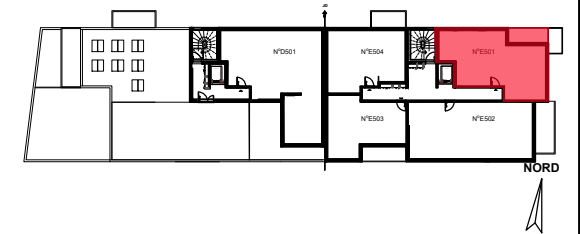

NOUVEL' AIRE

Rue des Métissages 59200 Tourcoing

BATIMENT E

T3

N° 501

ETAGE R+5

Entrée + Dgt+ PI	7.30 m ²
Séjour + Cuisine	21.89 m ²
Chambre 1	12.32 m ²
Chambre 2	9.88 m ²
Salle de bain	4.94 m ²
WC	1.98 m ²
Cellier	2.40 m ²
Total surfaces habitables	60.71 m²

Balcon	6.33 m ²
--------	---------------------

NOTA: Des modifications sont susceptibles d'être apportées sur ce plan, en fonction des nécessités techniques de la réalisation, tant en ce qui concerne les dimensions libres que l'équipement. Les surfaces indiquées sont approximatives. Les retombées, soffites, faux plafonds, canalisations ainsi que l'emplacement des équipements ne sont pas tous figurés ou le sont à titre indicatif.