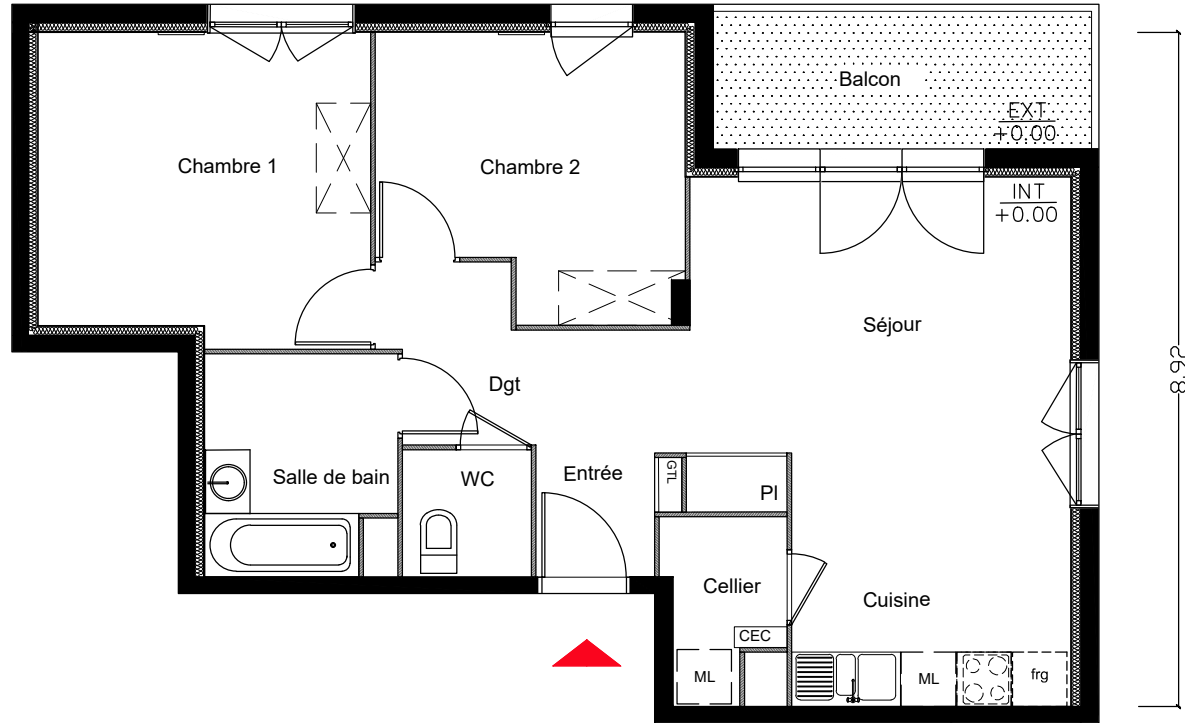

NOUVEL' AIRE

Rue des Métissages 59200 Tourcoing

BATIMENT E

T3

N° 501

ETAGE R+5

Entrée + Dgt+ PI	7.30 m ²
Séjour + Cuisine	21.89 m ²
Chambre 1	12.32 m ²
Chambre 2	9.88 m ²
Salle de bain	4.94 m ²
WC	1.98 m ²
Cellier	2.40 m ²
Total surfaces habitables	60.71 m²

Balcon	6.33 m ²
--------	---------------------

NOTA: Des modifications sont susceptibles d'être apportées sur ce plan, en fonction des nécessités techniques de la réalisation, tant en ce qui concerne les dimensions libres que l'équipement. Les surfaces indiquées sont approximatives. Les retombées, soffites, faux plafonds, canalisations ainsi que l'emplacement des équipements ne sont pas tous figurés ou le sont à titre indicatif.