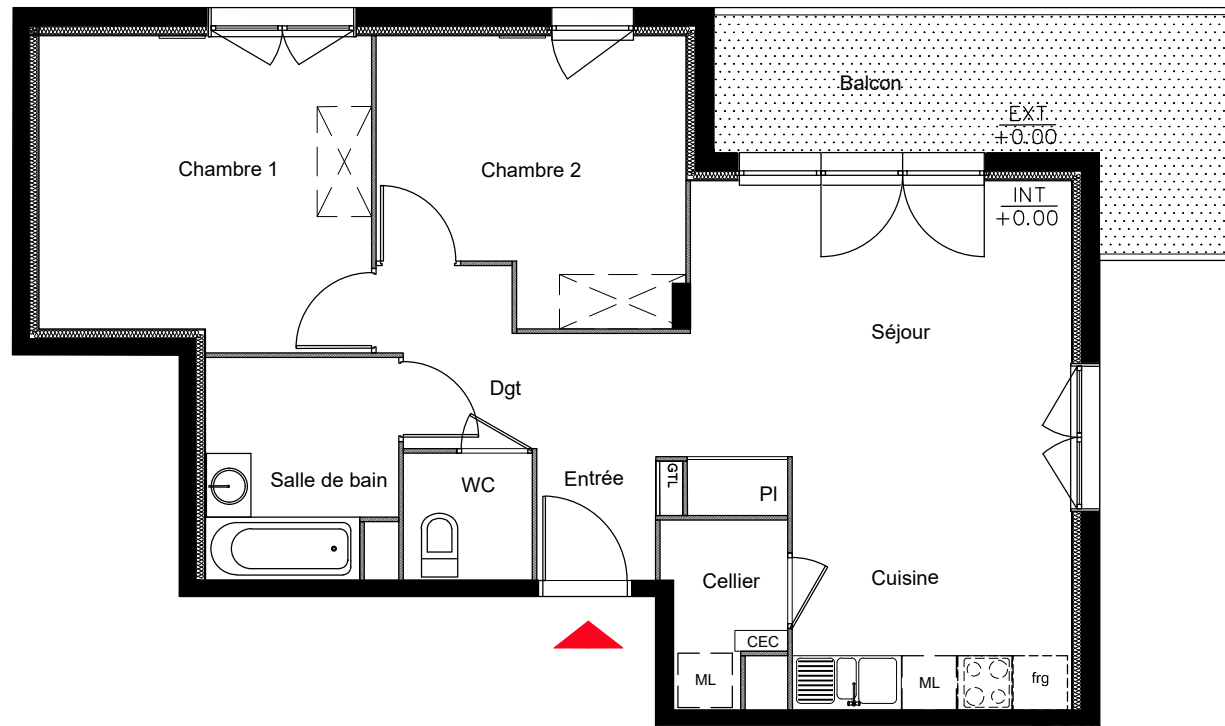

NOUVEL' AIRE

Rue des Métissages 59200 Tourcoing

BATIMENT E

T3 N° 201

ETAGE R+2

Entrée + Dgt+ PI	7.30 m ²
Séjour + cuisine	21.89 m ²
Chambre 1	12.32 m ²
Chambre 2	9.88 m ²
Salle de bain	4.94 m ²
WC	1.98 m ²
Cellier	2.40 m ²

Total surfaces habitables	60.71 m ²
---------------------------	----------------------

Balcon	10.22 m ²
--------	----------------------

7.44

11.38

NOTA: Des modifications sont susceptibles d'être apportées sur ce plan, en fonction des nécessités techniques de la réalisation, tant en ce qui concerne les dimensions libres que l'équipement. Les surfaces indiquées sont approximatives. Les retombées, soffites, faux plafonds, canalisations ainsi que l'emplacement des équipements ne sont pas tous figurés ou le sont à titre indicatif.