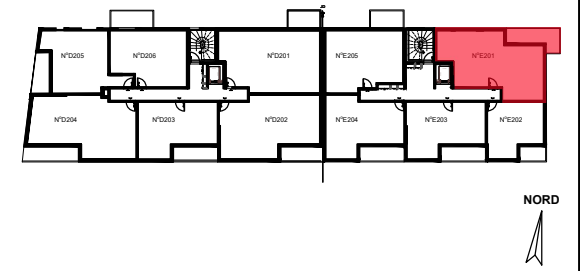

NOUVEL' AIRE

Rue des Métissages 59200 Tourcoing

BATIMENT E

T3 N° 201

ETAGE R+2

Entrée + Dgt+ PI	7.30 m ²
Séjour + cuisine	21.89 m ²
Chambre 1	12.32 m ²
Chambre 2	9.88 m ²
Salle de bain	4.94 m ²
WC	1.98 m ²
Cellier	2.40 m ²

Total surfaces habitables	60.71 m ²
---------------------------	----------------------

Balcon	10.22 m ²
--------	----------------------

7.44

11.38

NOTA: Des modifications sont susceptibles d'être apportées sur ce plan, en fonction des nécessités techniques de la réalisation, tant en ce qui concerne les dimensions libres que l'équipement. Les surfaces indiquées sont approximatives. Les retombées, soffites, faux plafonds, canalisations ainsi que l'emplacement des équipements ne sont pas tous figurés ou le sont à titre indicatif.