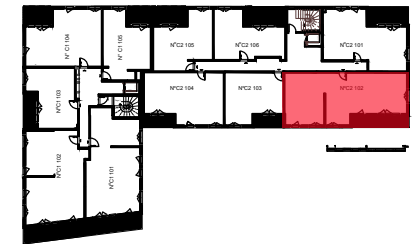

## Rue des Métissages 59200 Tourcoing

BATIMENT C2

T 4

N° 102

ETAGE R+1

Entrée + PI + Dgt	11.25 m <sup>2</sup>
Cellier	1.64 m <sup>2</sup>
Séjour + cuisine	36.61 m <sup>2</sup>
Chambre 1	12.07 m <sup>2</sup>
Chambre 2	9.25 m <sup>2</sup>
Chambre 3	9.98 m <sup>2</sup>
Salle de bain	7.22 m <sup>2</sup>
WC	2.14 m <sup>2</sup>

Total surfaces habitables	90.16 m <sup>2</sup>
---------------------------	----------------------

Balcon	10.05 m <sup>2</sup>
--------	----------------------

NOTA: Des modifications sont susceptibles d'être apportées sur ce plan, en fonction des nécessités techniques de la réalisation, tant en ce qui concerne les dimensions libres que l'équipement. Les surfaces indiquées sont approximatives. Les retombées, soffites, faux plafonds, canalisations ainsi que l'emplacement des équipements ne sont pas tous figurés ou le sont à titre indicatif.