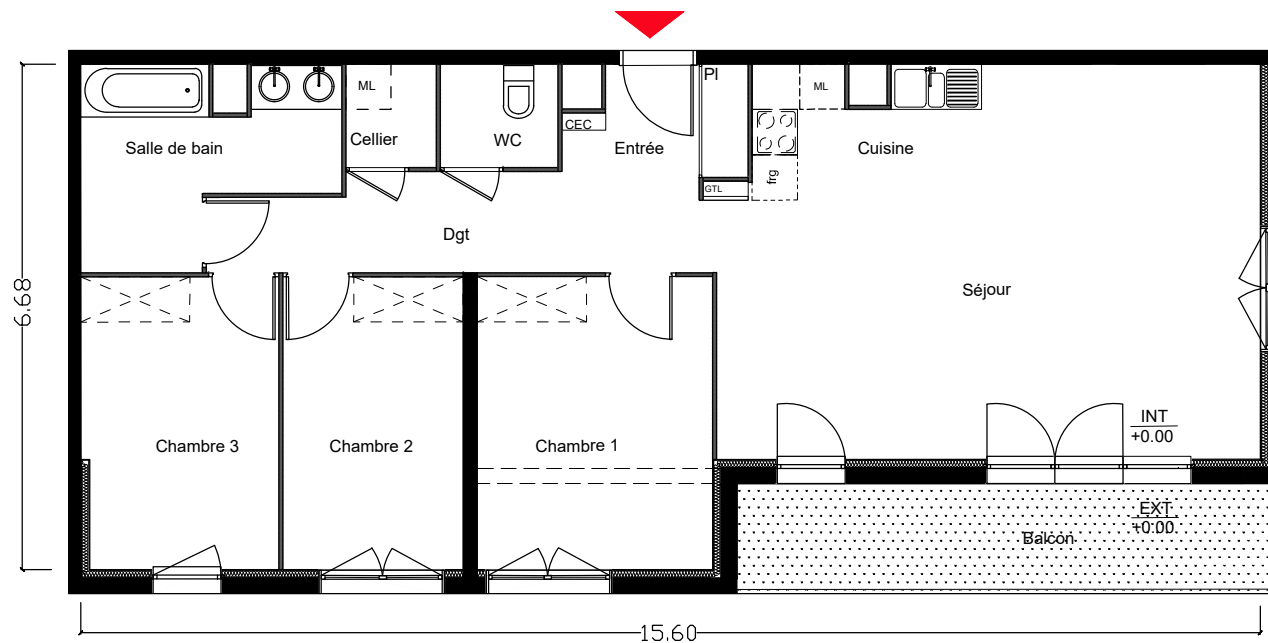

## Rue des Métissages 59200 Tourcoing

BATIMENT C2

T 4

N° 102

ETAGE R+1

Entrée + PI + Dgt	11.25 m <sup>2</sup>
Cellier	1.64 m <sup>2</sup>
Séjour + cuisine	36.61 m <sup>2</sup>
Chambre 1	12.07 m <sup>2</sup>
Chambre 2	9.25 m <sup>2</sup>
Chambre 3	9.98 m <sup>2</sup>
Salle de bain	7.22 m <sup>2</sup>
WC	2.14 m <sup>2</sup>

Total surfaces habitables	90.16 m <sup>2</sup>
---------------------------	----------------------

Balcon	10.05 m <sup>2</sup>
--------	----------------------

NOTA: Des modifications sont susceptibles d'être apportées sur ce plan, en fonction des nécessités techniques de la réalisation, tant en ce qui concerne les dimensions libres que l'équipement. Les surfaces indiquées sont approximatives. Les retombées, soffites, faux plafonds, canalisations ainsi que l'emplacement des équipements ne sont pas tous figurés ou le sont à titre indicatif.