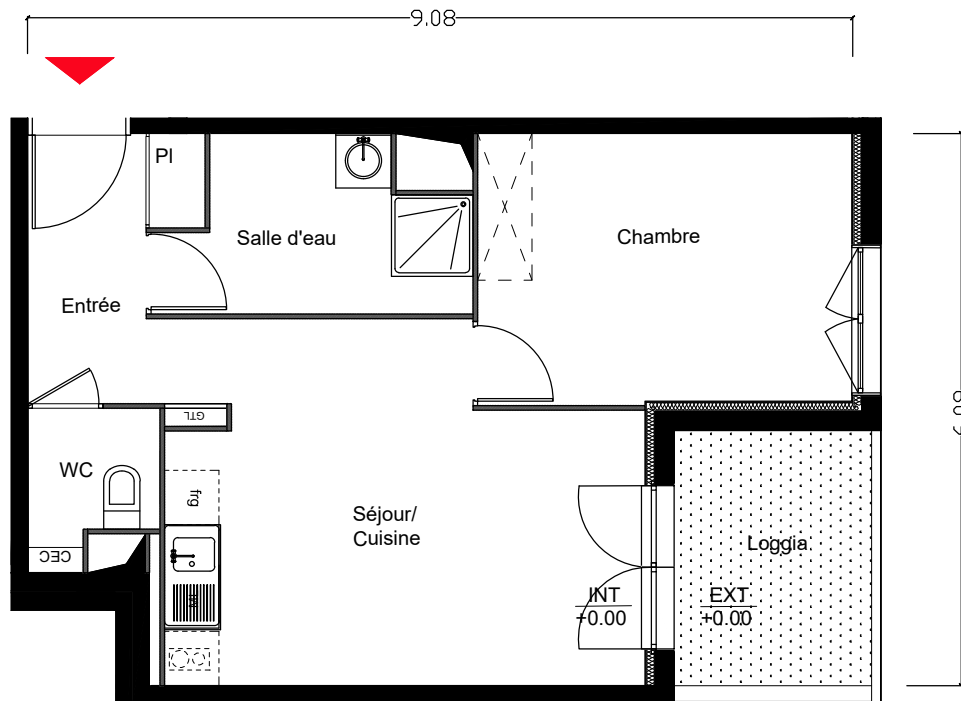

## Rue des Métissages 59200 Tourcoing

BATIMENT C1

T 2

N° 105

ETAGE R+1

Entrée + PI	4.53 m <sup>2</sup>
Séjour + cuisine	19.48 m <sup>2</sup>
Chambre	12.41 m <sup>2</sup>
Salle d'eau	5.77 m <sup>2</sup>
WC	2.06 m <sup>2</sup>

Total surfaces habitables	44.25 m <sup>2</sup>
---------------------------	----------------------

Loggia	6.52 m <sup>2</sup>
--------	---------------------

NOTA: Des modifications sont susceptibles d'être apportées sur ce plan, en fonction des nécessités techniques de la réalisation, tant en ce qui concerne les dimensions libres que l'équipement. Les surfaces indiquées sont approximatives. Les retonbées, soffites, faux plafonds, canalisations ainsi que l'emplacement des équipements ne sont pas tous figurés ou le sont à titre indicatif.