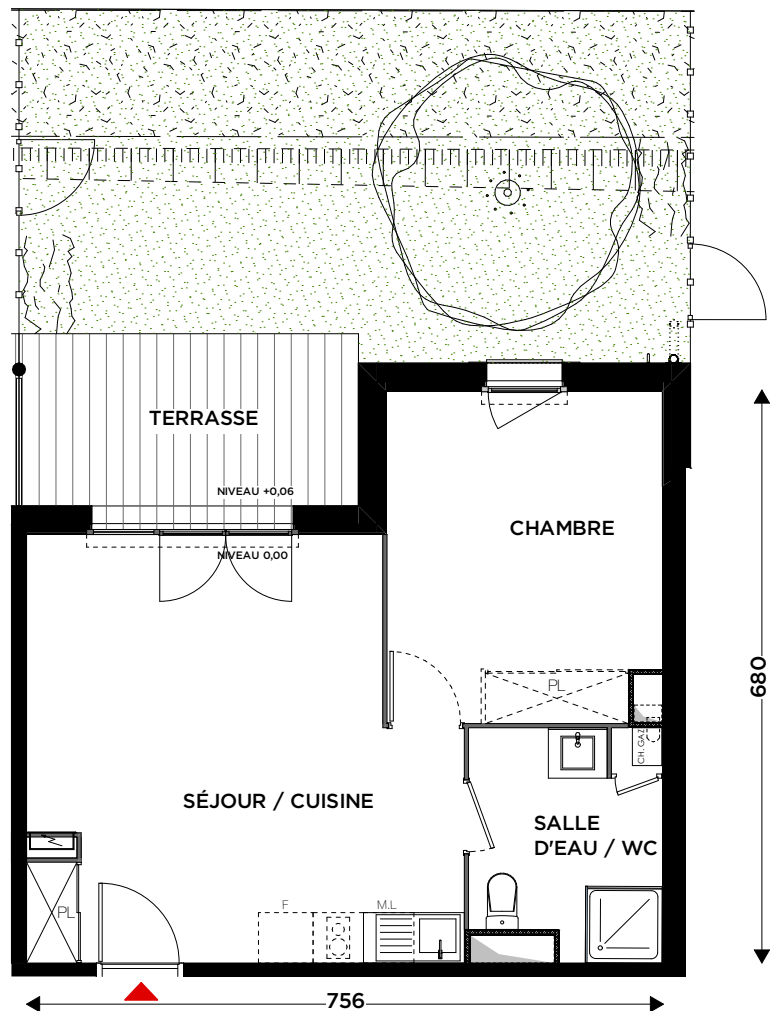

LA MÉSANGE

17 RUE DE VASCONIA
31600 MURET

BÂTIMENT B

T2

B004

RDC

SÉJOUR / CUISINE + PL	24,11 m ²
CHAMBRE	12,66 m ²
SALLE D'EAU / WC	6,00 m ²

TOTAL SURFACE HABITABLE	42,77 m ²
-------------------------	----------------------

SURFACE DE TERRASSE	8,95 m ²
---------------------	---------------------

JARDIN ENVIRON	29,00 m ²
----------------	----------------------

NOTA : Des modifications sont susceptibles d'être apportées sur ce plan, en fonction des nécessités techniques de la réalisation, tant en ce qui concerne les dimensions libres que l'équipement. Les surfaces indiquées sont approximatives. Les retombées, soffites, faux plafonds, canalisations ainsi que l'emplacement des équipements ne sont pas tous figurés ou le sont à titre indicatif.