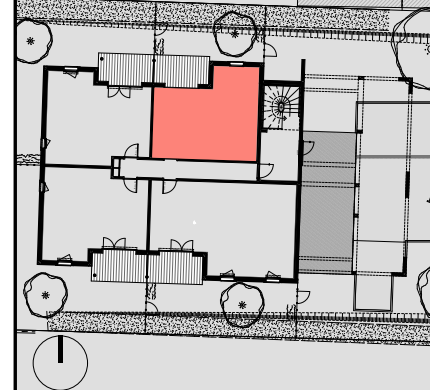

LA MÉSANGE

17 RUE DE VASCONIA
31600 MURET

BÂTIMENT B

T2

B004

RDC

SÉJOUR / CUISINE + PL	24,11 m ²
CHAMBRE	12,66 m ²
SALLE D'EAU / WC	6,00 m ²

TOTAL SURFACE HABITABLE	42,77 m ²
-------------------------	----------------------

SURFACE DE TERRASSE	8,95 m ²
---------------------	---------------------

JARDIN ENVIRON	29,00 m ²
----------------	----------------------

NOTA : Des modifications sont susceptibles d'être apportées sur ce plan, en fonction des nécessités techniques de la réalisation, tant en ce qui concerne les dimensions libres que l'équipement. Les surfaces indiquées sont approximatives. Les retombées, soffites, faux plafonds, canalisations ainsi que l'emplacement des équipements ne sont pas tous figurés ou le sont à titre indicatif.