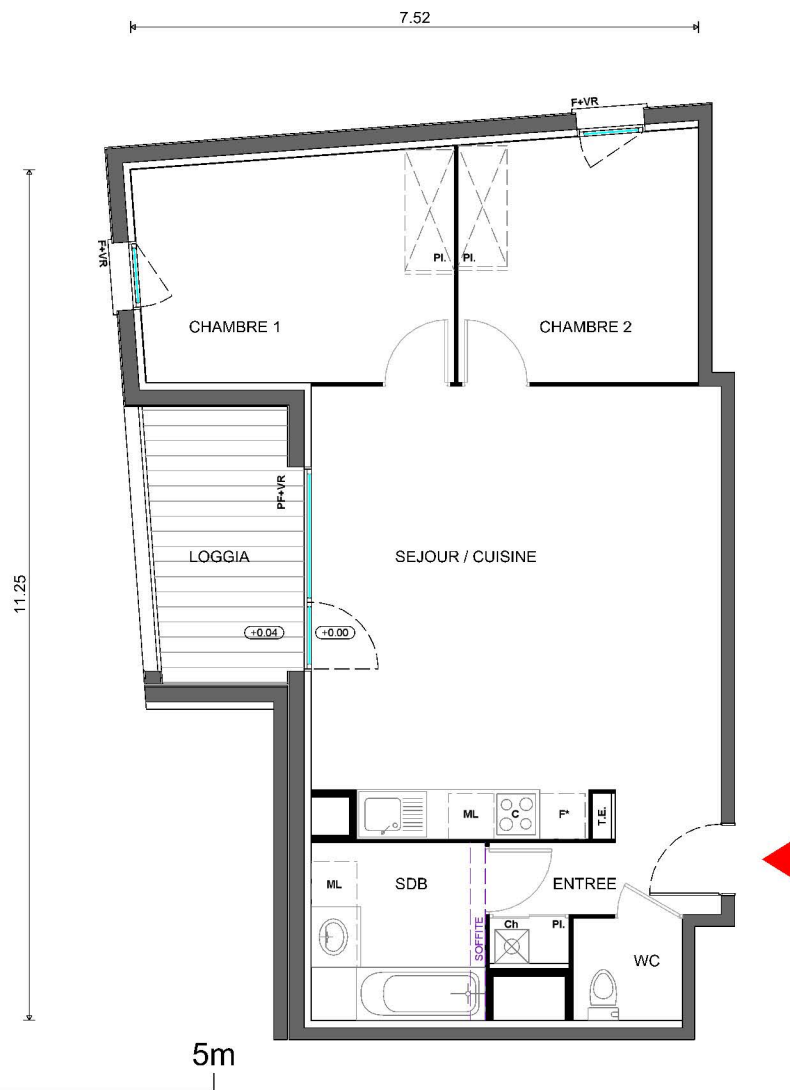

CARRERE

RESIDENCE NEVADA

Chemin de la Croisette
31 860 – PINS-JUSTARET

BATIMENT B

T3

n°B.201

R+2

Entrée + PI	4,59 m ²
Séjour + Cuisine	30,94 m ²
Chambre 1	12,43 m ²
Chambre 2	10,31 m ²
Salle de bains	5,37 m ²
wc	1,96 m ²

Total Surface Habitable **65,60 m²**

Loggia 6,50 m²

Des modifications sont susceptibles d'être apportées sur ce plan, en fonction des nécessités techniques de la réalisation, tant en ce qui concerne les dimensions libres que l'équipement.
Les surfaces indiquées sont approximatives. Les retombées, soffites, faux plafonds, canalisations ainsi que l'emplacement des équipements ne sont pas tous figurés ou le sont à titre indicatif.