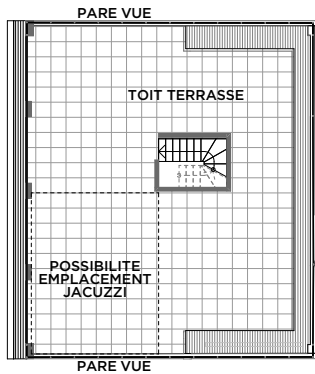

VILLA CAPUCINE

175, ESPLANADE DE LA MER
85160 ST JEAN DE MONTS

-  FAUX PLAFOND
-  SOFFITE
-  RETOMBEE POUTRE

BATIMENT A

T4

501

R+5

ENTREE	8.3 m ²
SEJOUR/CUISINE	64 m ²
CHAMBRE 1	11.4 m ²
CHAMBRE 2	13.4 m ²
CHAMBRE 3	11.9 m ²
CELLIER	2.7 m ²
DGT	3.3 m ²
SDE + WC	6.9 m ²
SDB	5.7 m ²
WC	2.1 m ²

TOTAL SURFACE HABITABLE 129.7 m²

BALCON 31.45 m²

TOIT TERRASSE 138.9 m²