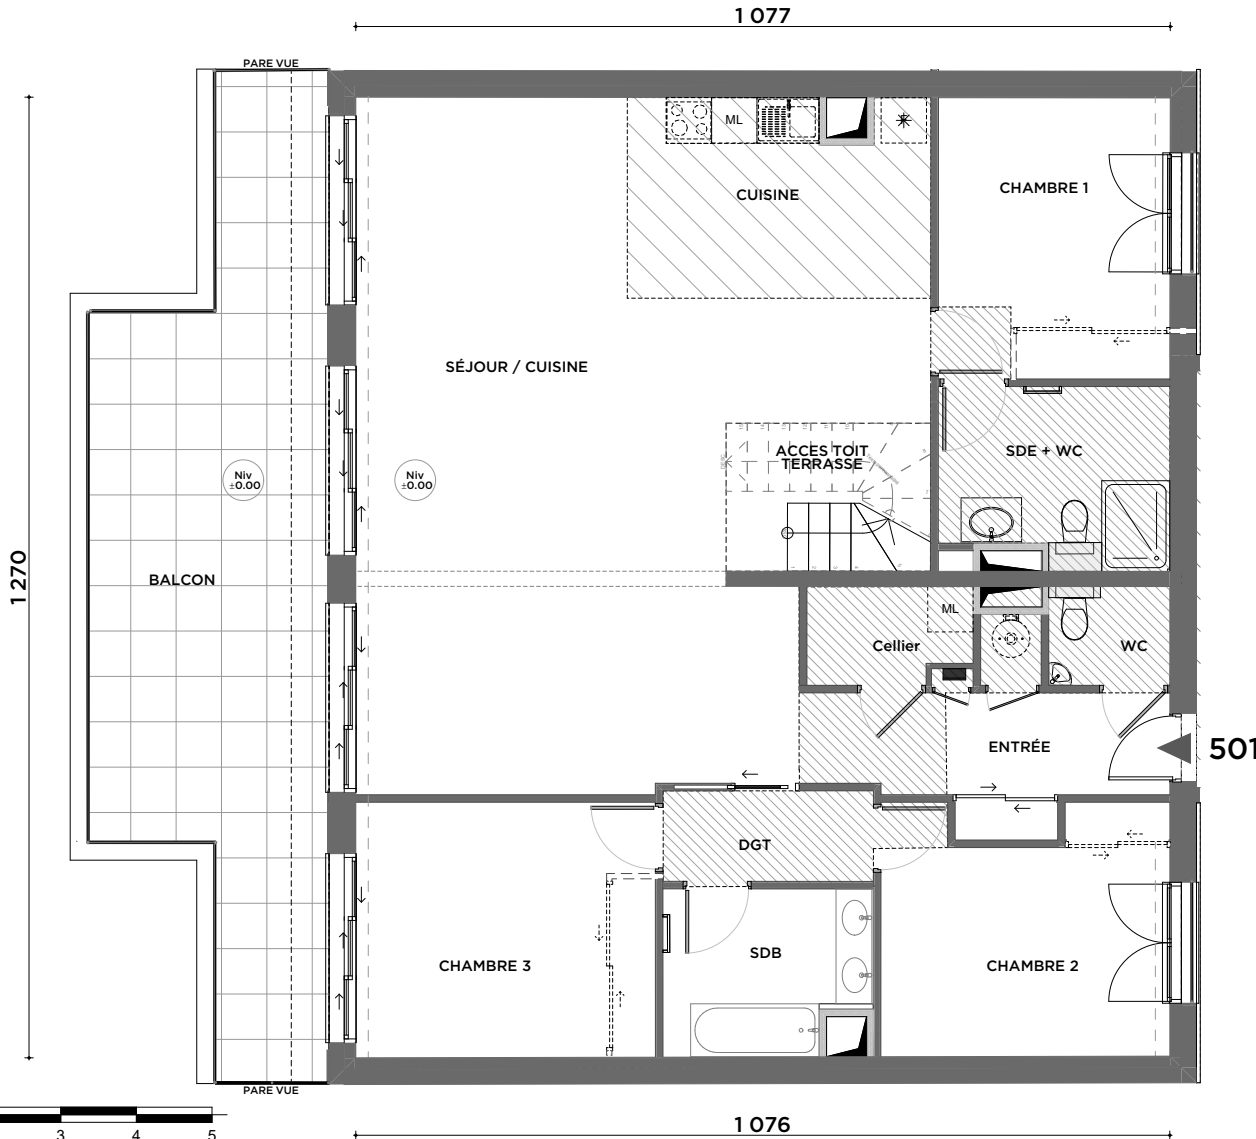

VILLA CAPUCINE

175, ESPLANADE DE LA MER
85160 ST JEAN DE MONTS

-  FAUX PLAFOND
-  SOFFITE
-  RETOMBEE POUTRE

BATIMENT A

T4

501

R+5

ENTREE	8.3 m ²
SEJOUR/CUISINE	64 m ²
CHAMBRE 1	11.4 m ²
CHAMBRE 2	13.4 m ²
CHAMBRE 3	11.9 m ²
CELLIER	2.7 m ²
DGT	3.3 m ²
SDE + WC	6.9 m ²
SDB	5.7 m ²
WC	2.1 m ²

TOTAL SURFACE HABITABLE 129.7 m²

BALCON 31.45 m²

TOIT TERRASSE 138.9 m²