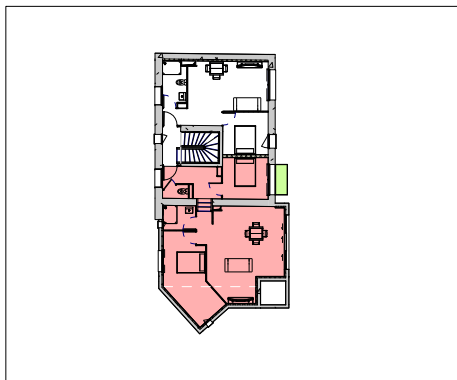

Lot numéro : 01

Type : T3

R + 1

Résidence "L'ARAPEDE" - 66190 COLLIOURE

TABLEAU DES SURFACES

Logement :

Pièce à vivre :	34.01 m ²
Chambre 1 :	8.29 m ²
Chambre 2 :	9.70 m ²
S.D'eau :	3.48 m ²
Wc :	1.35 m ²
Total	56.83 m²
Zone -1.80 m :	8.70 m ²

Extérieur :

Terrasse :	00.00 m ²
Balcon :	2.40 m ²
Jardin :	00.00 m ²
Total	2.40 m²

Total 56.83 m²

PLAN PROVISOIRE

Des modifications sont susceptibles d'être apportées à ce plan en fonction des contraintes techniques ou réglementation de la construction, tant en ce qui concerne les dimensions libres, que de l'équipement. Les surfaces indiquées sont approximatives, les retombées, soffites, faux-plafonds, canalisations, ainsi que l'emplacement des équipements sont figurés à titre indicatif.