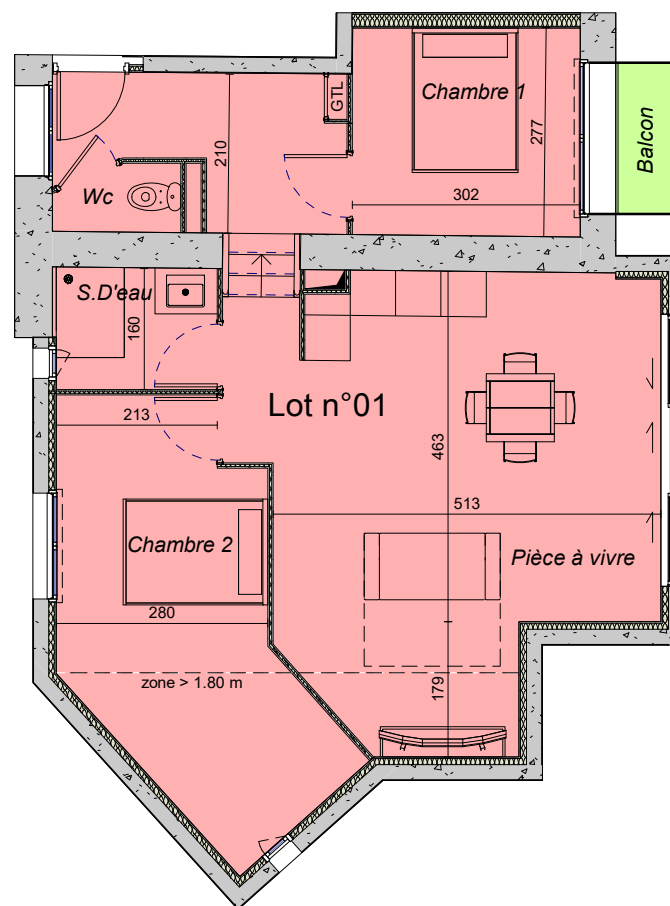

Lot numéro : 01

Type : T3

R + 1

Résidence "L'ARAPEDE" - 66190 COLLIOURE

TABLEAU DES SURFACES

Logement :

Pièce à vivre :	34.01 m ²
Chambre 1 :	8.29 m ²
Chambre 2 :	9.70 m ²
S.D'eau :	3.48 m ²
Wc :	1.35 m ²
Total	56.83 m²
Zone -1.80 m :	8.70 m ²

Extérieur :

Terrasse :	00.00 m ²
Balcon :	2.40 m ²
Jardin :	00.00 m ²
Total	2.40 m²

Total 56.83 m²

PLAN PROVISOIRE

Des modifications sont susceptibles d'être apportées à ce plan en fonction des contraintes techniques ou réglementation de la construction, tant en ce qui concerne les dimensions libres, que de l'équipement. Les surfaces indiquées sont approximatives, les retombées, soffites, faux-plafonds, canalisations, ainsi que l'emplacement des équipements sont figurés à titre indicatif.