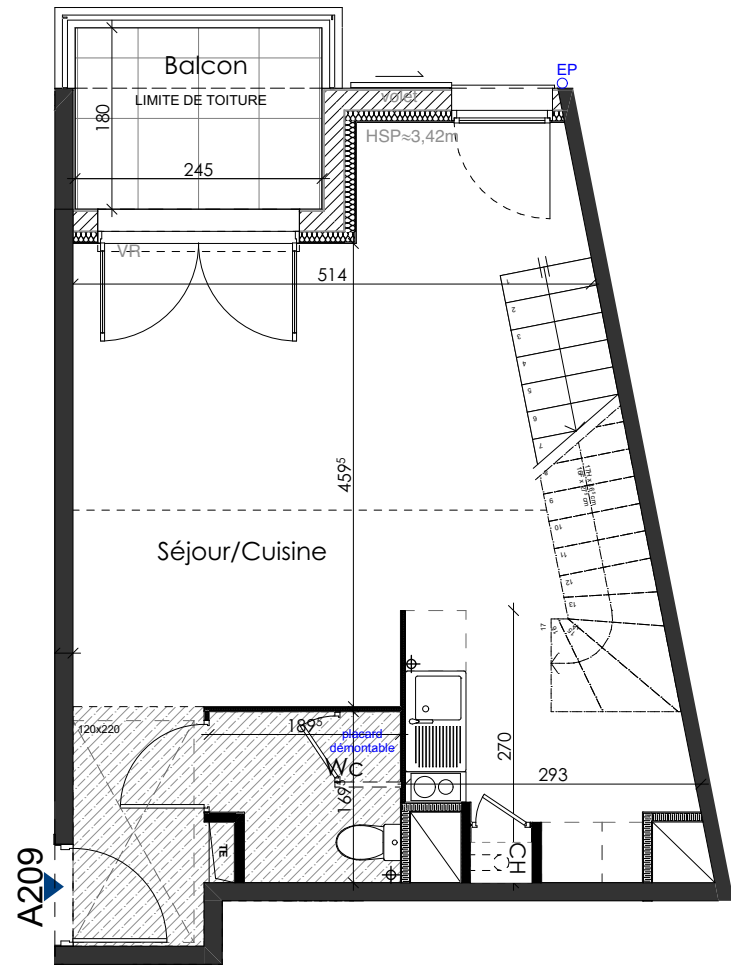

URBAT PROMOTION
Immeuble Oxygène
1401 Avenue du Mondial 98
34965 Montpellier Cedex 2

BATIMENT : A NIVEAU : 2-3 TYPE : T2 Duplex LOT : A209

PLAN NOTAIRE

Décembre 2023

SURFACES HABITABLES

Séjour/Cuisine	31,54
Chambre 1+PL	16,33
SdE	3,32
Wc	2,97
SURFACE TOTALE	54,16 m²
Balcon	4,41

NIV.2

NIV.3

LÉGENDE

- | | | | |
|---------------------------------|------------------------|--------------------|---------------------------|
| VR VOLET ROULANT | PL PLACARD | NORMES PMR | FENETRE de toit |
| CH CHAUDIERE | MASQUETTE | HSP < 1,80m | FENETRE sur allège vitrée |
| HSP HAUTEUR SOUS PLAFOND | TABLEAU ÉLECTRIQUE | TABLETTE | FENETRE sur allège pleine |
| EVACUATION LL/LV | FAUX - PLAFOND SOFFITE | CLOISON DEMONTABLE | PORTE-FENETRE |