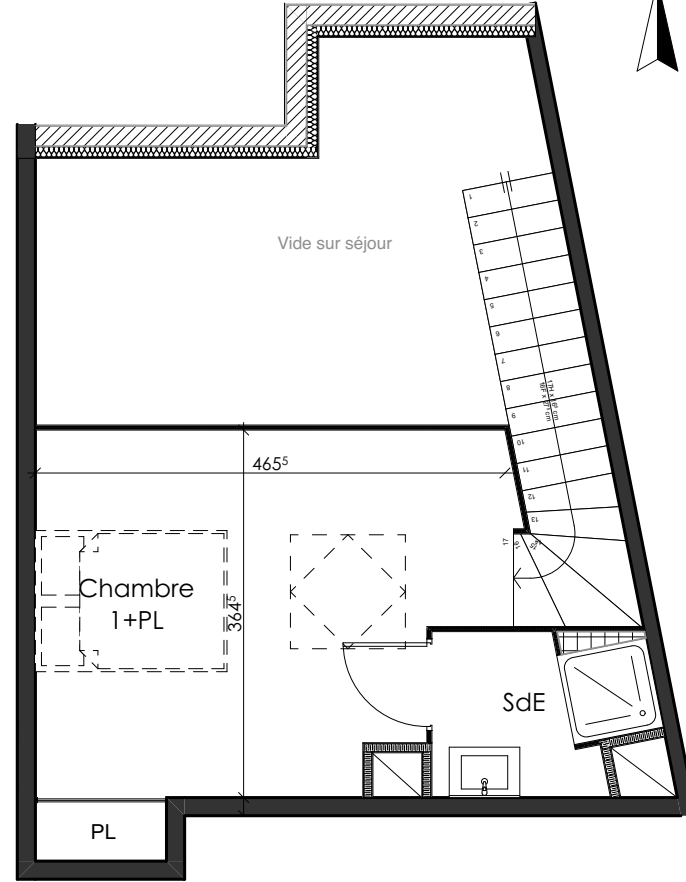

URBAT PROMOTION
Immeuble Oxygène
1401 Avenue du Mondial 98
34965 Montpellier Cedex 2

BATIMENT : A NIVEAU : 2-3 TYPE : T2 Duplex LOT : A209

PLAN NOTAIRE

Décembre 2023

SURFACES HABITABLES

Séjour/Cuisine	31,54
Chambre 1+PL	16,33
SdE	3,32
Wc	2,97
SURFACE TOTALE	54,16 m²
Balcon	4,41

NIV.2

NIV.3

LÉGENDE

- | | | | |
|---------------------------------|------------------------|--------------------|---------------------------|
| VR VOLET ROULANT | PL PLACARD | NORMES PMR | FENETRE de toit |
| CH CHAUDIERE | MASQUETTE | HSP < 1,80m | FENETRE sur allège vitrée |
| HSP HAUTEUR SOUS PLAFOND | TABLEAU ÉLECTRIQUE | TABLETTE | FENETRE sur allège pleine |
| EVACUATION LL/LV | FAUX - PLAFOND SOFFITE | CLOISON DEMONTABLE | PORTE-FENETRE |