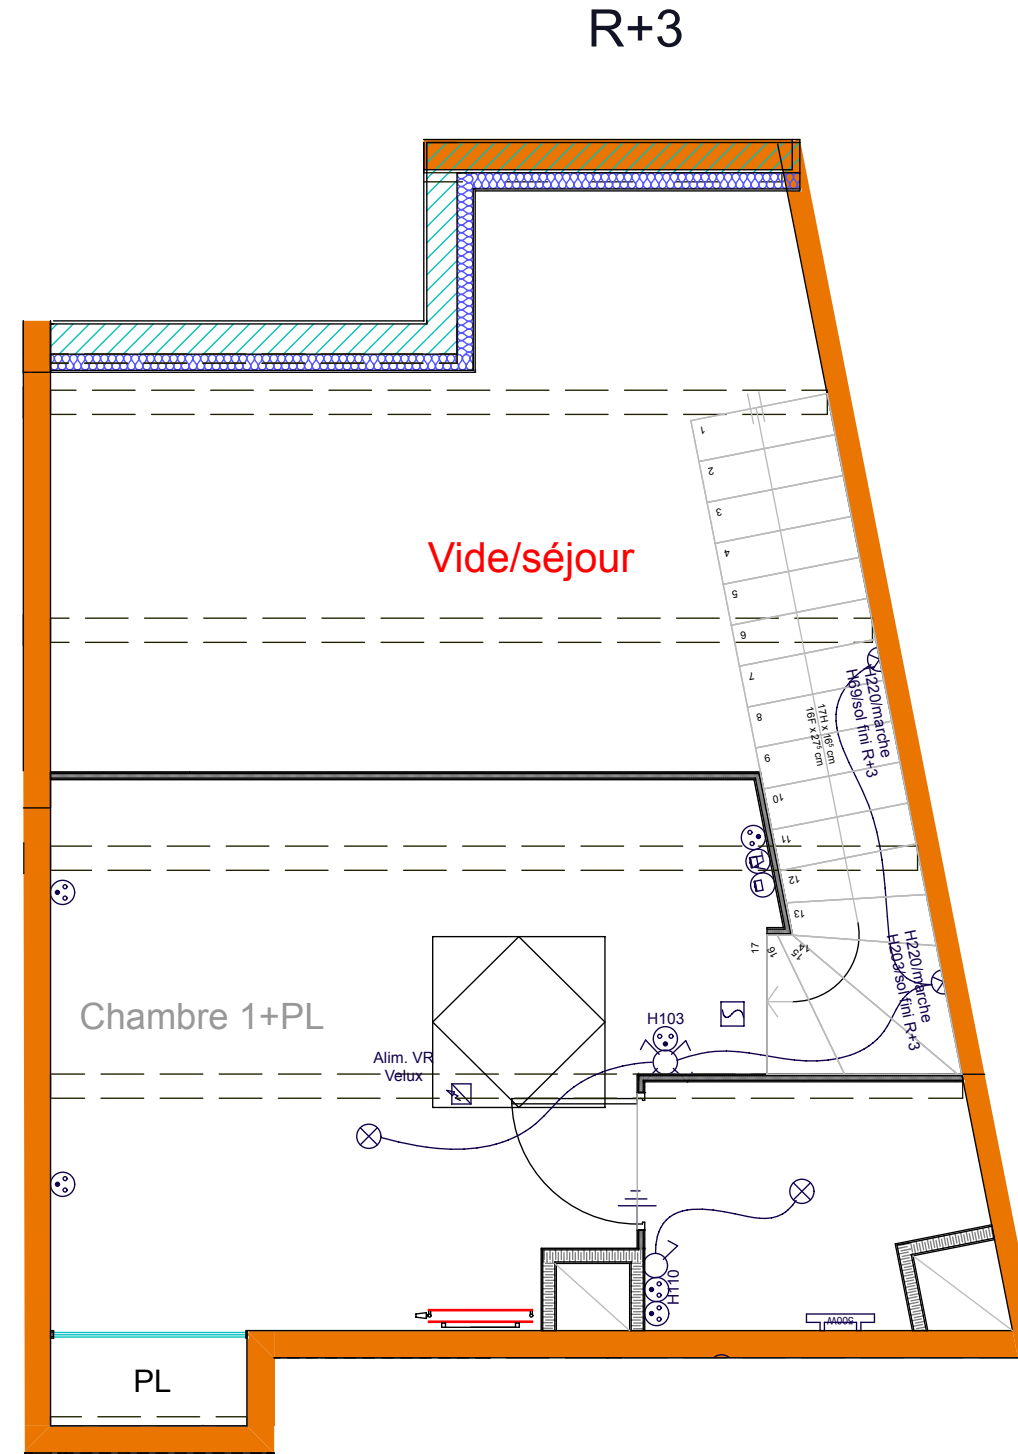

URBAT PROMOTION
Immeuble Oxygène
1401 Avenue du Mondial 98
34965 Montpellier Cedex 2

BATIMENT : A NIVEAU : 2-3 TYPE : T2 Duplex LOT : A209

PLAN NOTAIRE

Décembre 2023

SURFACES HABITABLES

Séjour/Cuisine	31,54
Chambre 1+PL	16,33
SdE	3,32
Wc	2,97
SURFACE TOTALE	54,16 m²
Balcon	4,41

NIV.2

NIV.3

LÉGENDE

- | | | | |
|---------------------------------|------------------------|--------------------|---------------------------|
| VR VOLET ROULANT | PL PLACARD | NORMES PMR | FENETRE de toit |
| CH CHAUDIERE | MASQUETTE | HSP < 1,80m | FENETRE sur allège vitrée |
| HSP HAUTEUR SOUS PLAFOND | TABLEAU ÉLECTRIQUE | TABLETTE | FENETRE sur allège pleine |
| EVACUATION LL/LV | FAUX - PLAFOND SOFFITE | CLOISON DEMONTABLE | PORTE-FENETRE |

Implantation Electrique

- Boîte de Raccordement
- Simple Allumage
- Simple Allumage à Voyant
- Double Allumage
- Va et Vient
- Point Lumineux DCL (plafonnier)
- Point Lumineux DCL (applique)
- Lampe Ext. Busy
- Portier Vidéo
- DAAF
- Prise 10/16A
- Prise Spécialisée
- Boîte 32A
- Prise 10/16A Etanche
- Prise RJ45