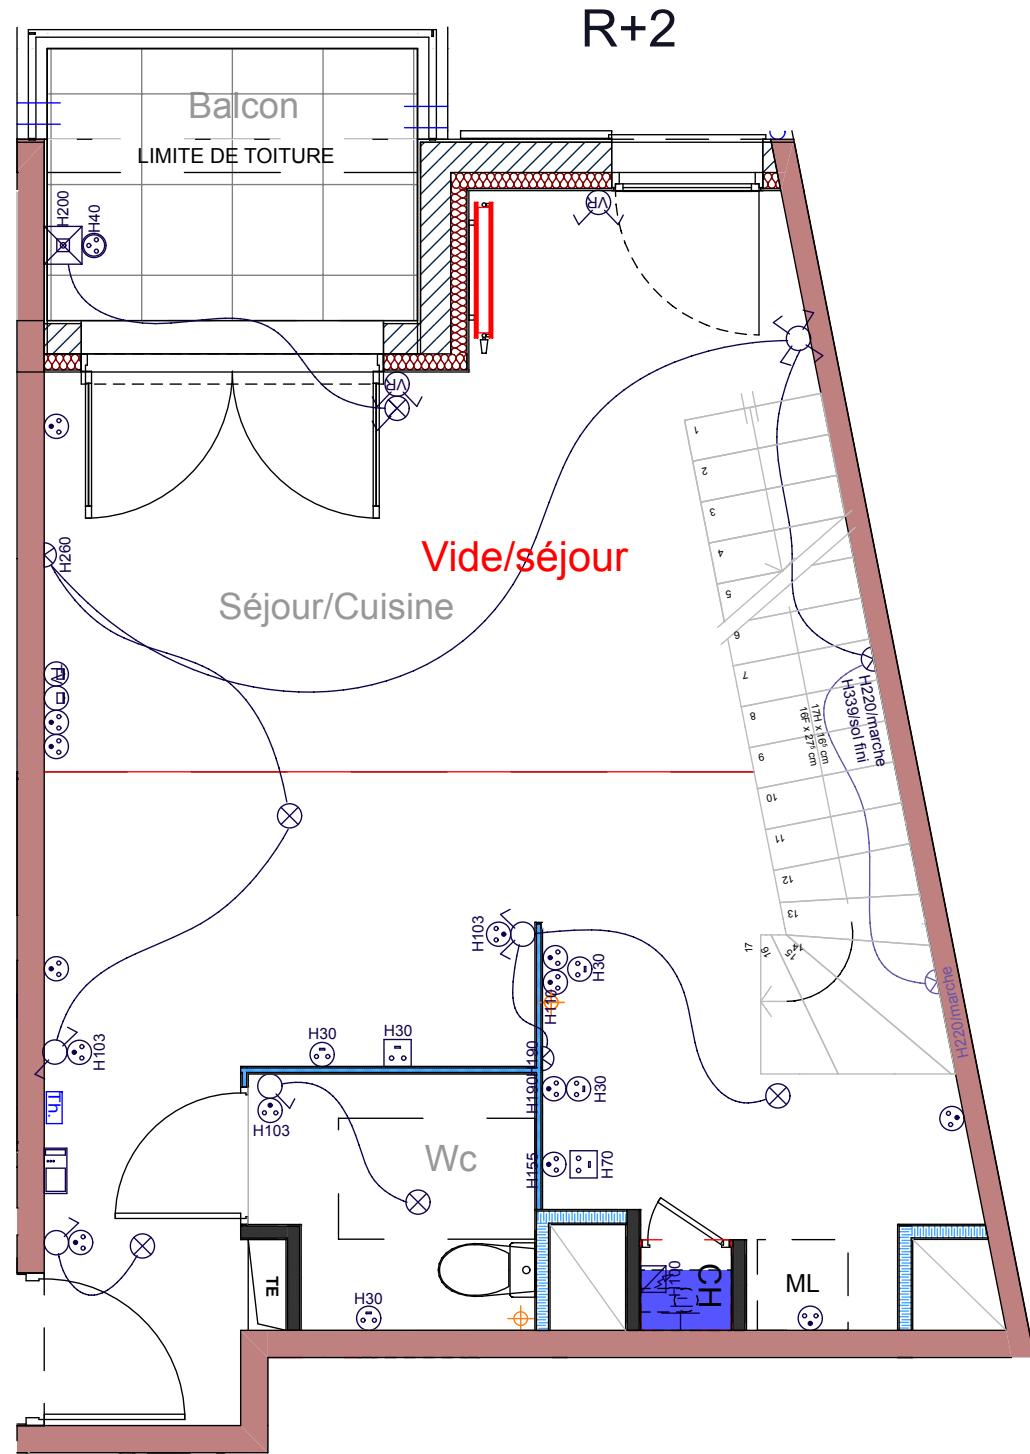

URBAT PROMOTION
Immeuble Oxygène
1401 Avenue du Mondial 98
34965 Montpellier Cedex 2

BATIMENT : A NIVEAU : 2-3 TYPE : T2 Duplex LOT : A209

PLAN NOTAIRE

Décembre 2023

SURFACES HABITABLES

Séjour/Cuisine	31,54
Chambre 1+PL	16,33
SdE	3,32
Wc	2,97
SURFACE TOTALE	54,16 m²
Balcon	4,41

NIV.2

NIV.3

LÉGENDE

- | | | | |
|---------------------------------|------------------------|--------------------|---------------------------|
| VR VOLET ROULANT | PL PLACARD | NORMES PMR | FENETRE de toit |
| CH CHAUDIERE | MASQUETTE | HSP < 1,80m | FENETRE sur allège vitrée |
| HSP HAUTEUR SOUS PLAFOND | TABLEAU ÉLECTRIQUE | TABLETTE | FENETRE sur allège pleine |
| EVACUATION LL/LV | FAUX - PLAFOND SOFFITE | CLOISON DEMONTABLE | PORTE-FENETRE |

Implantation Electrique

- Boîte de Raccordement
- Simple Allumage
- Simple Allumage à Voyant
- Double Allumage
- Va et Vient
- Point Lumineux DCL (plafonnier)
- Point Lumineux DCL (applique)
- Lampe Ext. Busy
- Portier Vidéo
- DAAF
- Prise 10/16A
- Prise Spécialisée
- Boîte 32A
- Prise 10/16A Etanche
- Prise RJ45