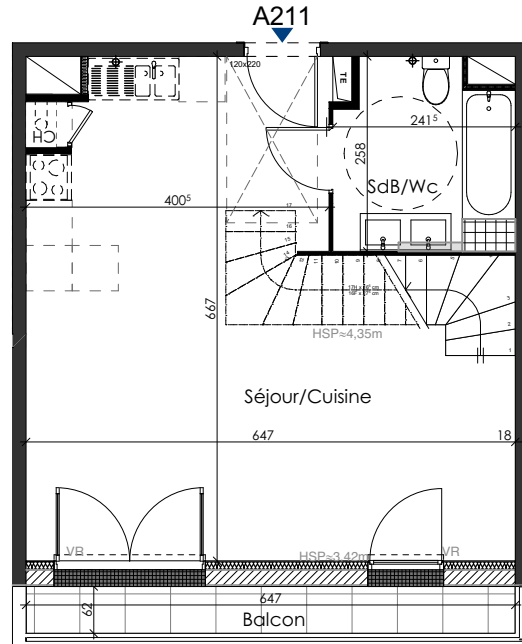

CANTO RIGAU

urbat

URBAT PROMOTION
Immeuble Oxygène
1401 Avenue du Mondial 98
34965 Montpellier Cedex 2

BATIMENT : **A** NIVEAU : **2-3** TYPE : **T3 Duplex** LOT : **A211**

PLAN NOTAIRE

Jun 2023

SURFACES HABITABLES

Séjour/Cuisine	33,01
Chambre 1 +PL	10,51
Chambre 2 +PL	9,21
SdB/Wc	5,66
Dgt	0,98
SURFACE TOTALE	59,37 m²
Balcon	4,01
HSP < 1,80m	1,55

NIV.2

NIV.3

LÉGENDE

- | | | | |
|---------------------------------|------------------------|--------------------|---------------------------|
| VR VOLET ROULANT | PL PLACARD | NORMES PMR | FENETRE de toit |
| CH CHAUDIERE | MASQUETTE | HSP < 1,80m | FENETRE sur allège vitrée |
| HSP HAUTEUR SOUS PLAFOND | TABLEAU ÉLECTRIQUE | TABLETTE | FENETRE sur allège pleine |
| ÉVIER SUR DEMANDE | FAUX - PLAFOND SOFFITE | CLOISON DEMONTABLE | PORTE-FENETRE |
| ÉVACUATION LL/LV | | | |