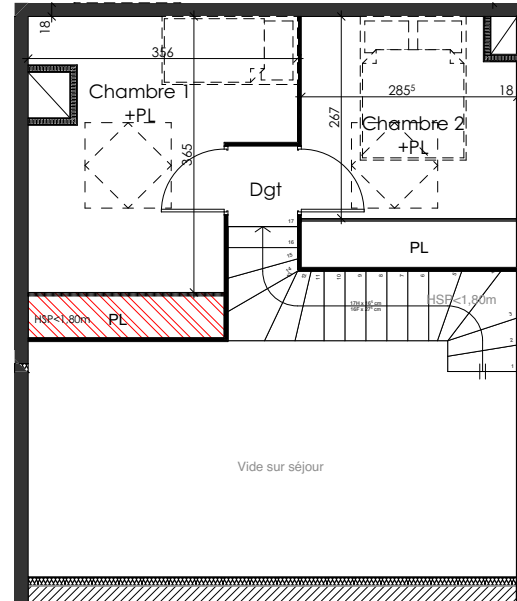

CANTO RIGAU

urbat

URBAT PROMOTION
Immeuble Oxygène
1401 Avenue du Mondial 98
34965 Montpellier Cedex 2

BATIMENT : **A** NIVEAU : **2-3** TYPE : **T3 Duplex** LOT : **A211**

PLAN NOTAIRE

Jun 2023

SURFACES HABITABLES

Séjour/Cuisine	33,01
Chambre 1 +PL	10,51
Chambre 2 +PL	9,21
SdB/Wc	5,66
Dgt	0,98
SURFACE TOTALE	59,37 m²
Balcon	4,01
HSP < 1,80m	1,55

NIV.2

NIV.3

LÉGENDE

- | | | | |
|---------------------------------|------------------------|--------------------|---------------------------|
| VR VOLET ROULANT | PL PLACARD | NORMES PMR | FENETRE de toit |
| CH CHAUDIERE | MASQUETTE | HSP < 1,80m | FENETRE sur allège vitrée |
| HSP HAUTEUR SOUS PLAFOND | TABLEAU ÉLECTRIQUE | TABLETTE | FENETRE sur allège pleine |
| ÉVIER SUR DEMANDE | FAUX - PLAFOND SOFFITE | CLOISON DEMONTABLE | PORTE-FENETRE |
| ÉVACUATION LL/LV | | | |