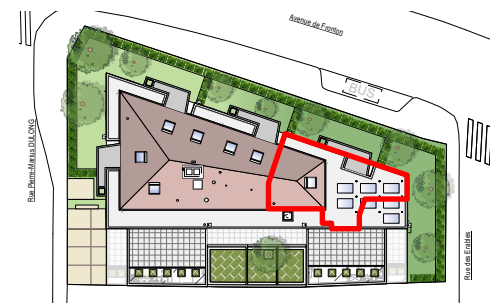

Plan de la résidence

10 rue Pierre-Marius Dulong 31200 TOULOUSE

URBAT PROMOTION
Immeuble Oxygène
1401 avenue du Mondial 98
34965 Montpellier Cedex 2

TAM Architecture

Niveau 2 Appartement A205 T4

Surfaces :

Loggia 7,40 m²

TGE : Tableau Général électrique
PI : Placard
VR : Volet roulant
EP : Descente d'eau pluviale

 Evier sur demande
 Soffites

Plan de repérage