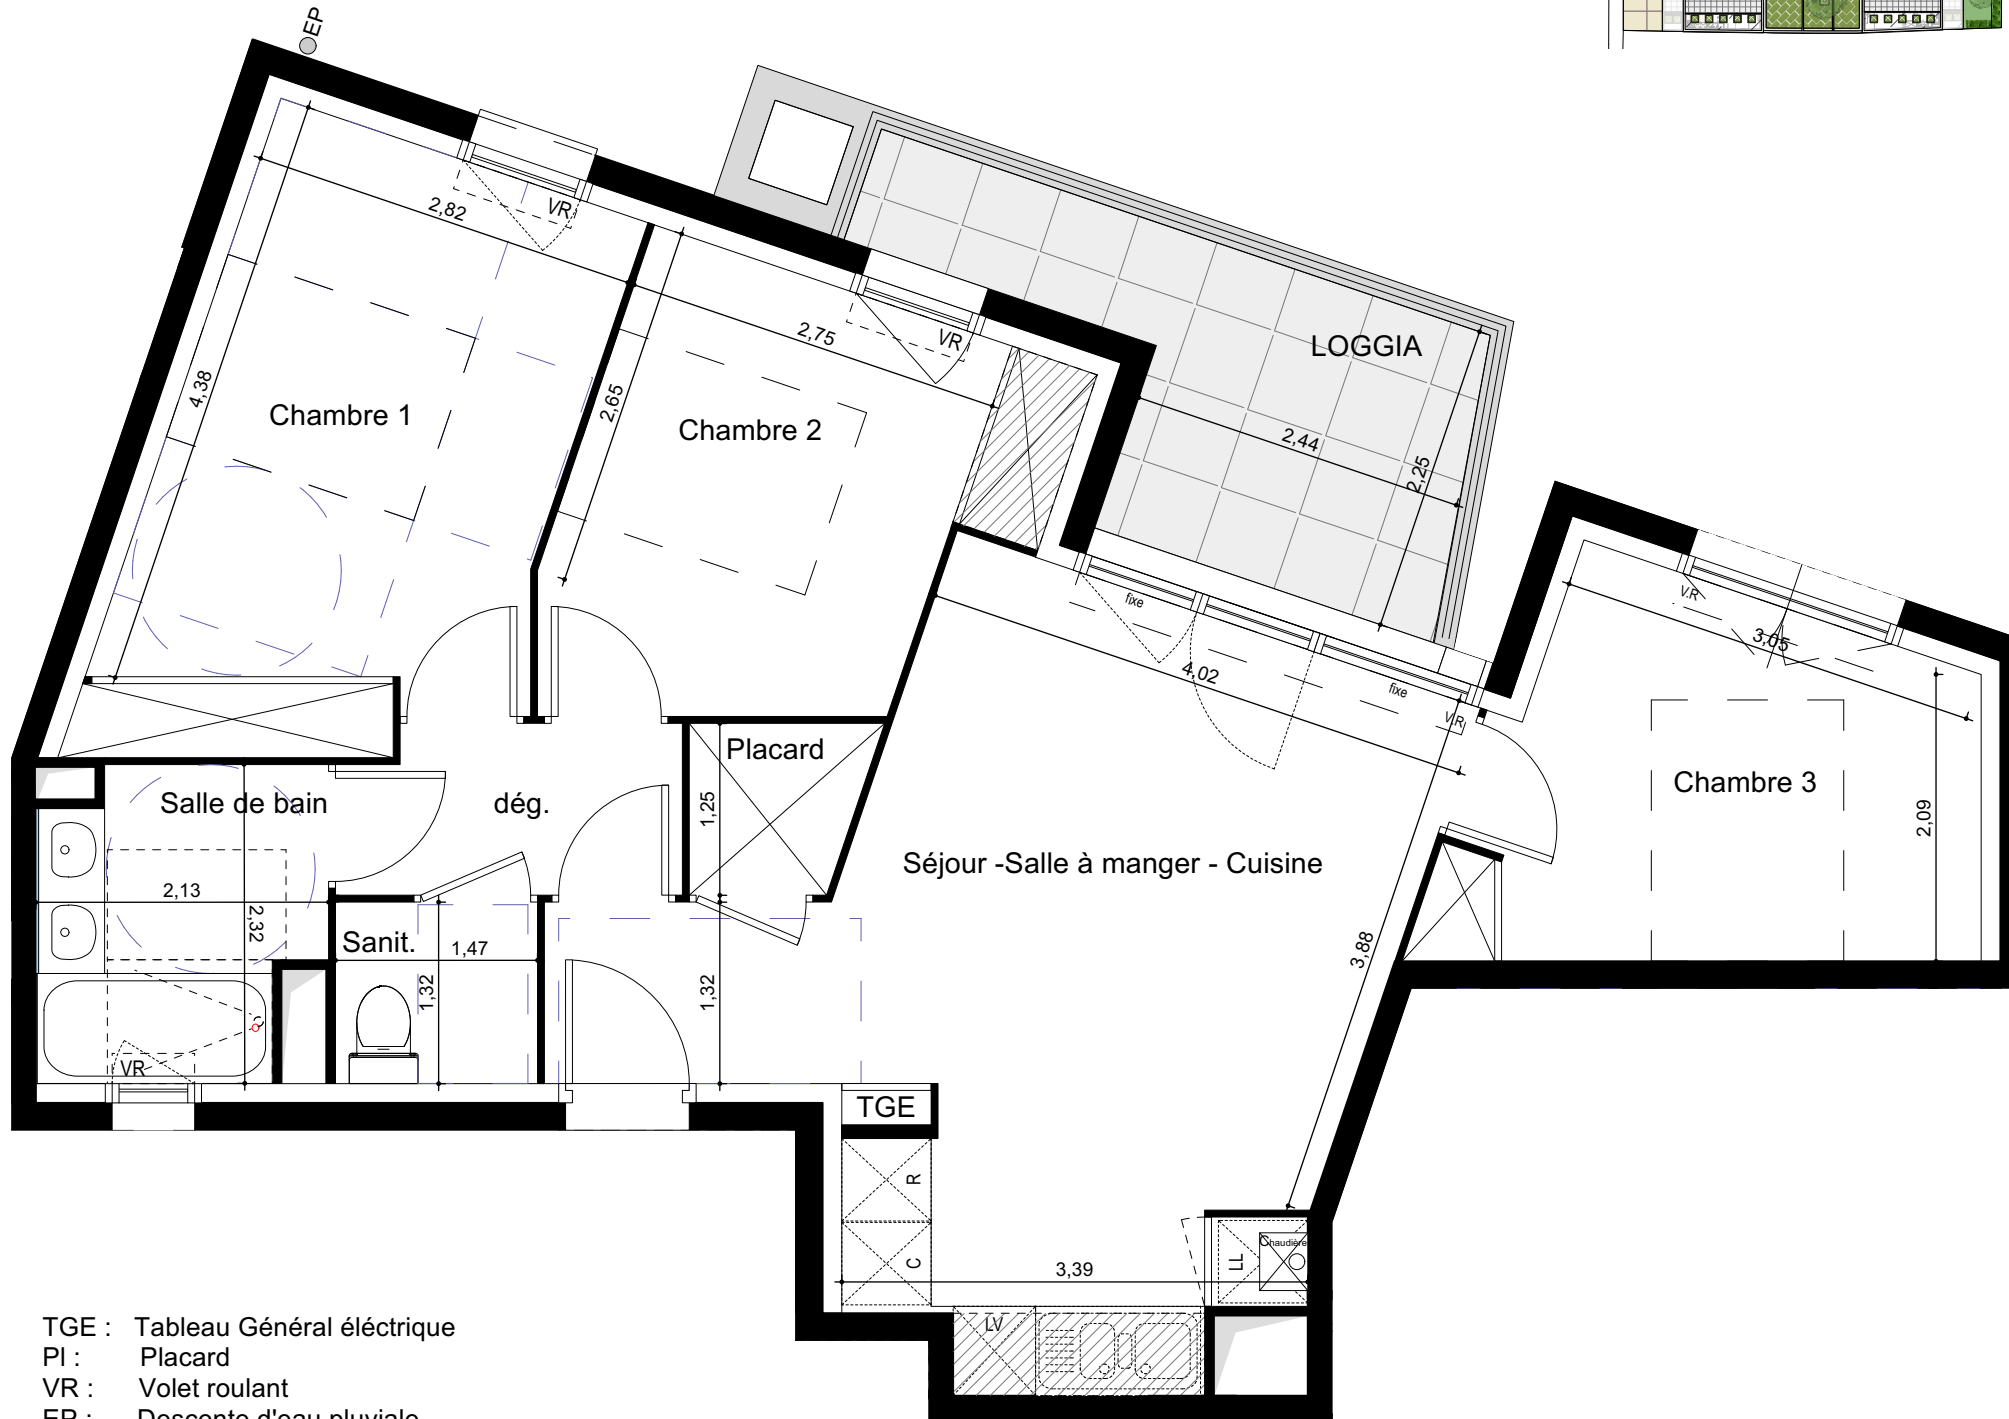

Plan de la résidence

10 rue Pierre-Marius Dulong 31200 TOULOUSE

URBAT PROMOTION
Immeuble Oxygène
1401 avenue du Mondial 98
34965 Montpellier Cedex 2

TAM Architecture

Niveau 2 Appartement A205 T4

Surfaces :

Séjour - Salle à manger - Cuisine + pl	24,10 m ²
Placard	1,50 m ²
Dég.	3,10 m ²
Chambre 1 + pl	12,90 m ²
Chambre 2 + pl	9,80 m ²
Salle de bain	4,40 m ²
Sanit.	1,20 m ²
Chambre 3 + pl	9,50 m ²

Surface totale habitable : 66,50 m²

Loggia 7,40 m²

TGE : Tableau Général électrique
PI : Placard
VR : Volet roulant
EP : Descente d'eau pluviale

 Evier sur demande
 Soffites

Plan de repérage