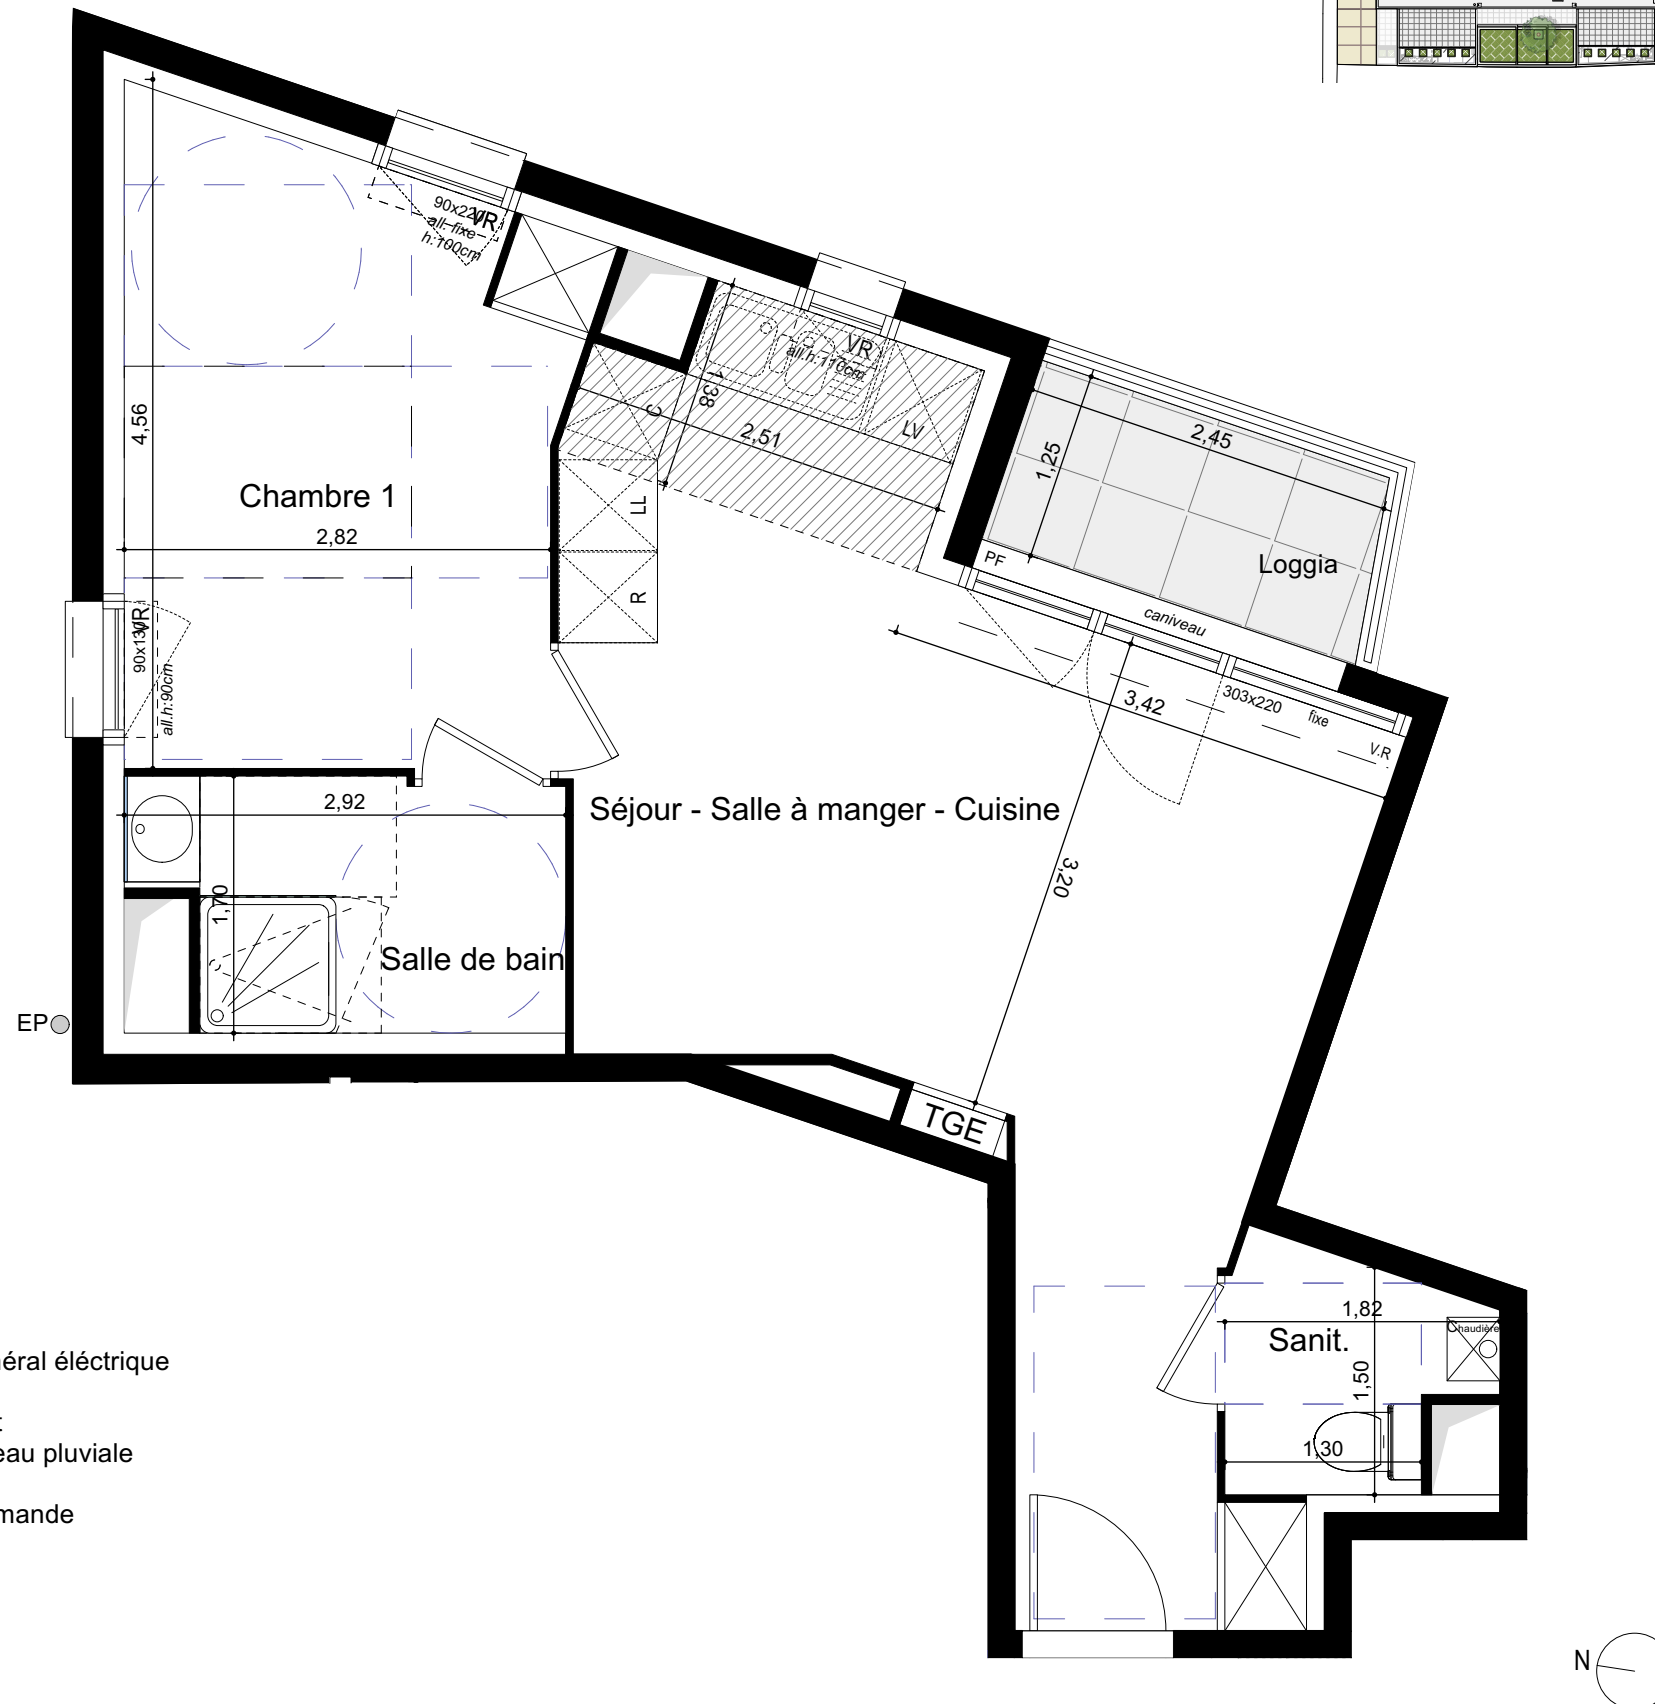

Plan de la résidence

10 rue Pierre-Marius Dulong 31200 TOULOUSE

URBAT PROMOTION
Immeuble Oxygène
1401 avenue du Mondial 98
34965 Montpellier Cedex 2

TAM Architecture

TGE : Tableau Général électrique
PI : Placard
VR : Volet roulant
EP : Descente d'eau pluviale

 Evier sur demande
 Soffites

Niveau 1 Appartement A103 T2

Surfaces :

Séjour - Salle à manger - Cuisine +pl	25,50 m ²
Chambre 1 +pl	11,90 m ²
Salle de bain	4,60 m ²
Sanit.	2,40 m ²

44,40 m²

Surface totale habitable :

3,10 m²

Loggia

Plan de repérage