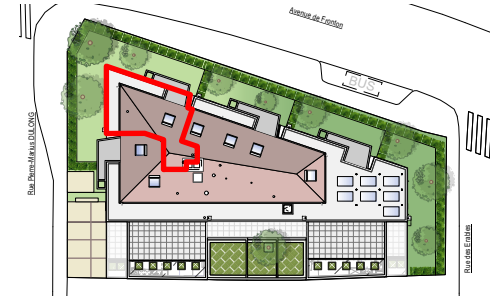

Plan de la résidence

10 rue Pierre-Marius Dulong 31200 TOULOUSE

URBAT PROMOTION
Immeuble Oxygène
1401 avenue du Mondial 98
34965 Montpellier Cedex 2

TAM Architecture

TGE : Tableau Général électrique
PI : Placard
VR : Volet roulant
EP : Descente d'eau pluviale

3,10 m²

Loggia

Plan de repérage