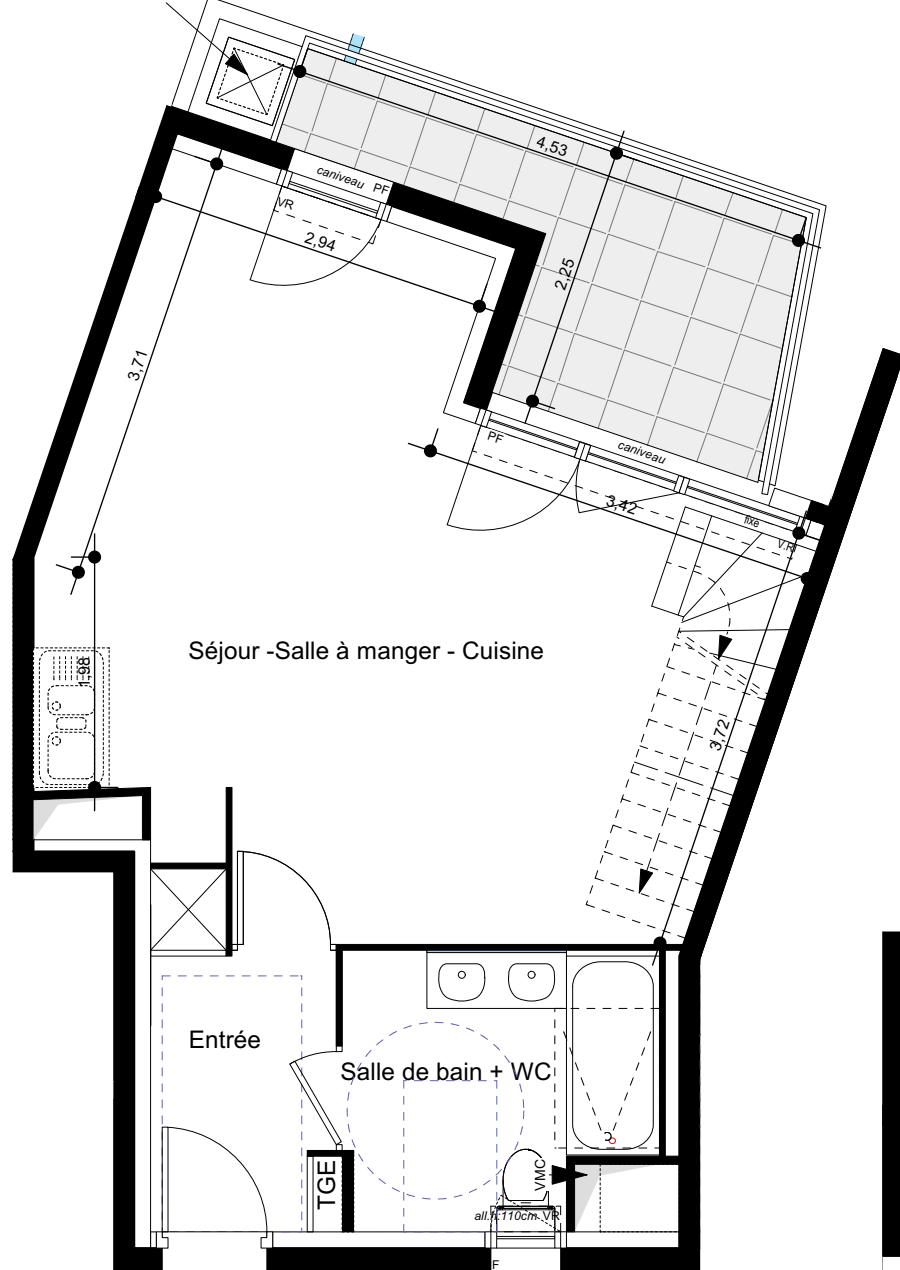

jaridinière à
jouissance
privative

Niveau 3

TGE : Tableau Général électrique
PI : Placard
VR : Volet roulant
F : Fenêtre
PF : Porte fenêtre
EP : Descente eau pluviale

Combles

10 rue Pierre-Marius Dulong 31200 TOULOUSE

URBAT PROMOTION
Immeuble Oxygène
1401 avenue du Mondial 98
34965 Montpellier Cedex 2

TAM Architecture

Niveau 3 Appartement A304 T3

Surfaces :

Niveau 3

Séjour - Salle à manger - Cuisine	28,15 m ²
Entrée + pl	4,15 m ²
Salle de bain + WC	6,00 m ²

Combles

Dég.	0,95 m ²
Chambre 1 + pl	12,10 m ²
Chambre 2 + pl	12,25 m ²
WC	1,25 m ²

Surface totale habitable : 64,85 m²

Balcon 7,20 m²

Plan notaire