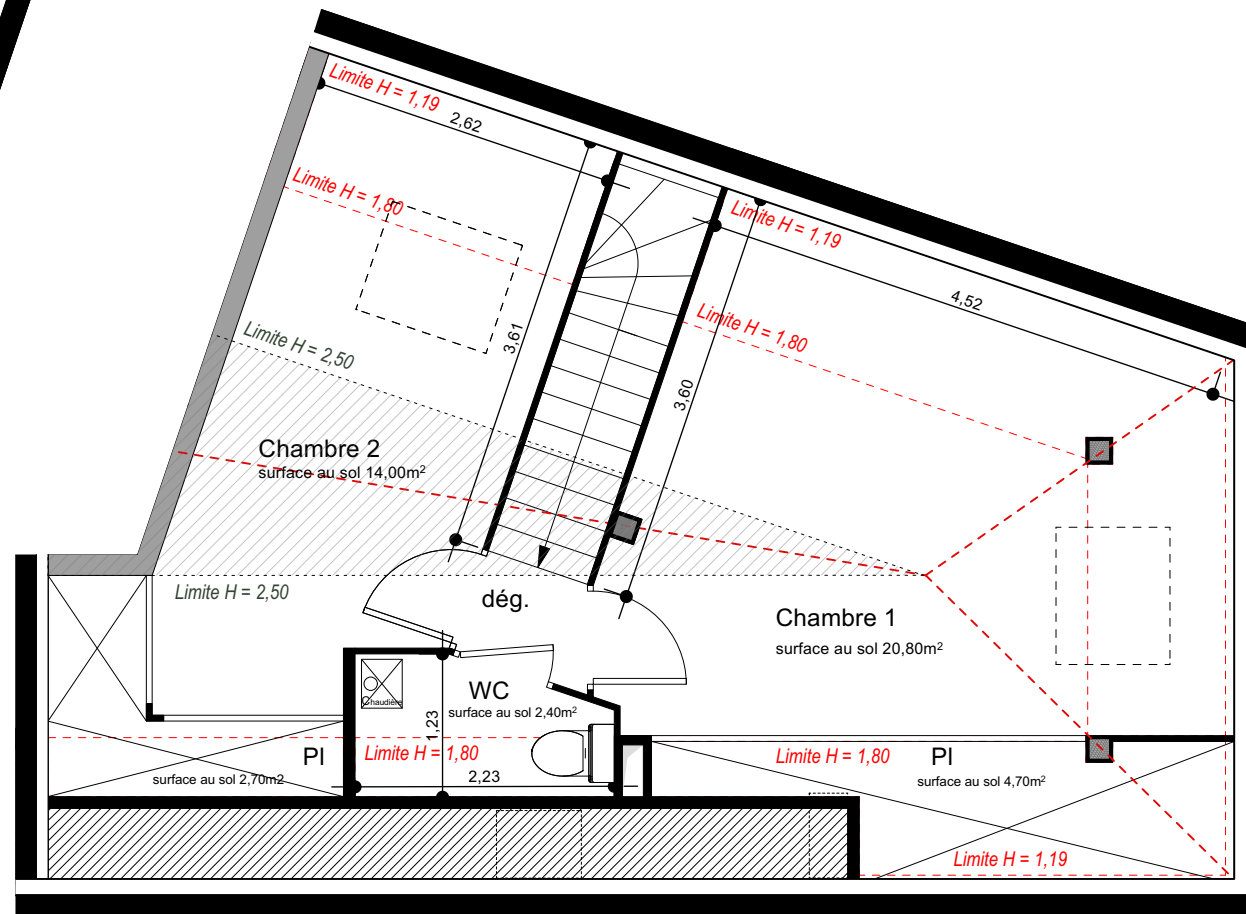

jaridinière à
jouissance
privative

Niveau 3

TGE : Tableau Général électrique
PI : Placard
VR : Volet roulant
F : Fenêtre
PF : Porte fenêtre
EP : Descente eau pluviale

Combles

10 rue Pierre-Marius Dulong 31200 TOULOUSE

URBAT PROMOTION
Immeuble Oxygène
1401 avenue du Mondial 98
34965 Montpellier Cedex 2

TAM Architecture

Niveau 3 Appartement A304 T3

Surfaces :

Niveau 3

Séjour - Salle à manger - Cuisine	28,15 m ²
Entrée + pl	4,15 m ²
Salle de bain + WC	6,00 m ²

Combles

Dég.	0,95 m ²
Chambre 1 + pl	12,10 m ²
Chambre 2 + pl	12,25 m ²
WC	1,25 m ²

Surface totale habitable : 64,85 m²

Balcon 7,20 m²

Plan notaire