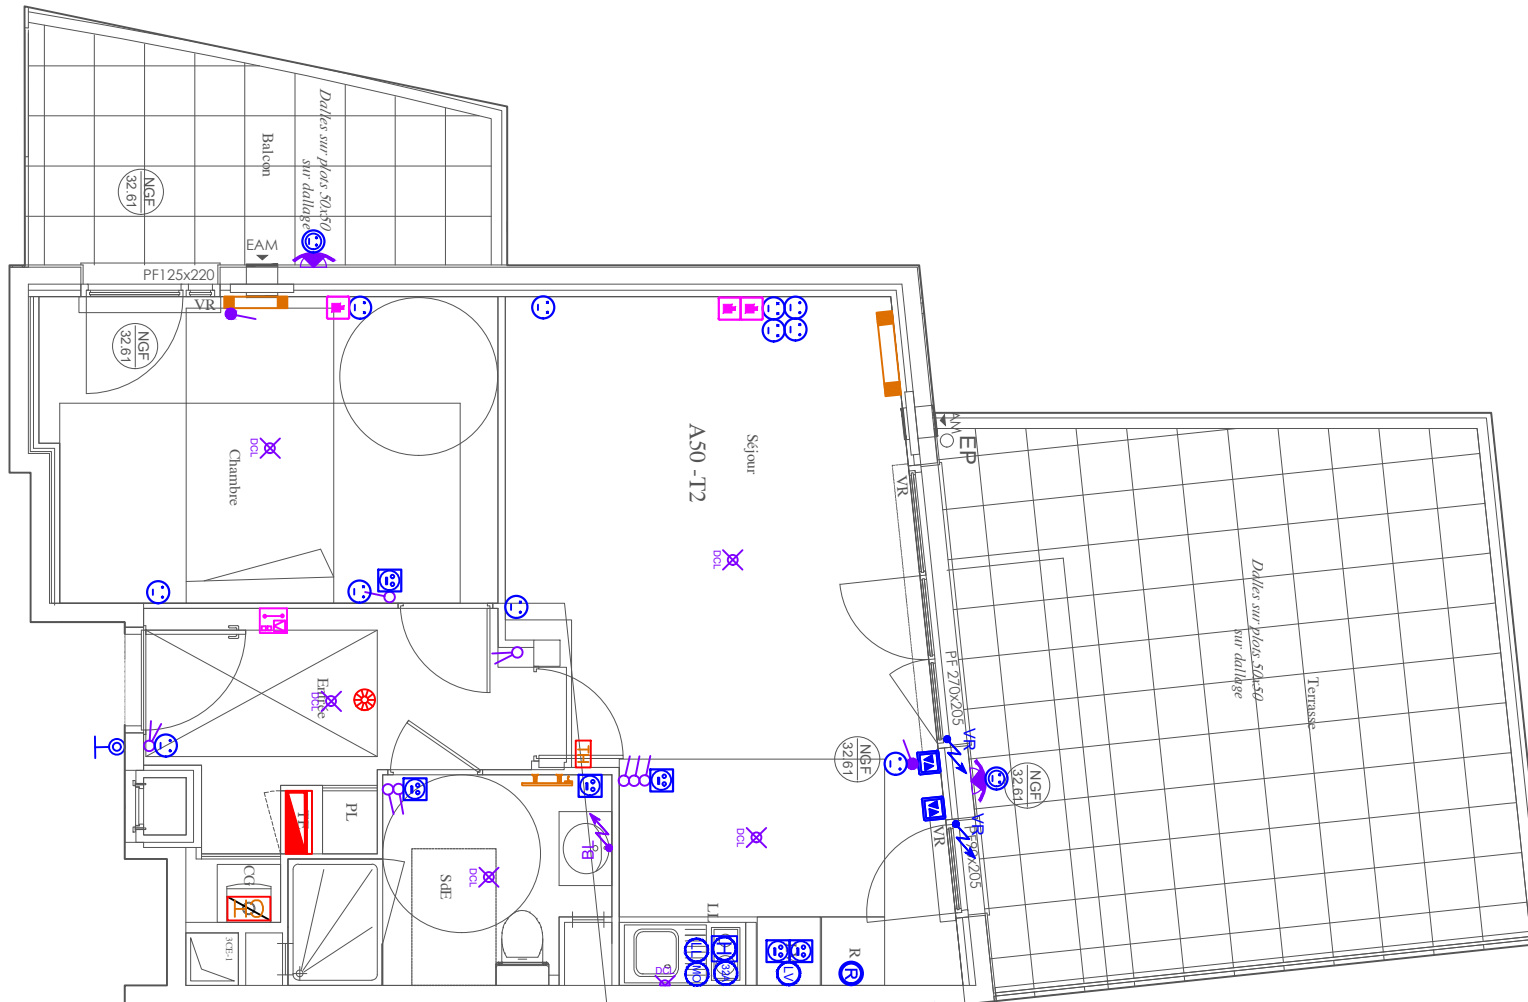

"L'emplacement des gaines, soffites éventuelles est susceptible de modification pour des raisons techniques, les éventuels éléments d'équipements relatifs au chauffage ne sont pas indiqués. La surface habitable peut varier de 5% en fonction des techniques de construction choisies"

IMPLANTATION DE L'APPAREILLAGE ELECTRIQUE

DATE : 11/01/2023

"CITY LIFE"

T2

A50

R+5

LEGENDE

-  GTL 60x25 cm
-  Thermostat d'ambiance
-  Alimentation chaudière
-  Détecteur de fumée (DAAF)
-  Vidéophone intérieur
-  Sèche serviette SDB
-  Radiateur salon/séjour
-  Radiateur chambre
-  Applique décorative extérieure
-  DCL en plafond ou applique
-  Luminaire SDB
-  Interrupteur va & vient
-  Interrupteur simple allumage
-  Interrupteur simple allumage lumineux
-  Bouton poussoir sur télérupteur / sonnette
-  Prise RJ45 grade II TV
-  Alimentation volet roulant
-  Commande de volet roulant
-  PC 16A+T
-  PC16A+T h=1.1ml
-  PC 16A+T étanche
-  PC16A+T h=1.8ml Hotte
-  PC16A+T spécialisée Four
-  PC16A+T spécialisée Micro onde
-  PC16A+T Frigo
-  PC16A+T spécialisé Lave linge
-  PC16A+T spécialisé Lave Vaisselle
-  PC32A+T spécialisé Plaque de cuisson

CE PLAN EST SUSCEPTIBLE D'ÊTRE LÉGEREMENT MODIFIÉ EN FONCTION DES BESOINS TECHNIQUES DE LA RÉALISATION EN CE QUI CONCERNE LES DIMENSIONS LIBRES, LES ÉQUIPEMENTS ET LE POSITIONNEMENT DES APPAREILLAGES ÉLECTRIQUES. LES RETOMBÉES, SOFFITES, ENCOFFREMENTS, FAUX PLAFONDS, CANALISATIONS NE SONT PAS FIGURÉS ET NE POURRONT FONDRE AUCUNE RÉCLAMATION EN CAS DE PRÉSENCE.