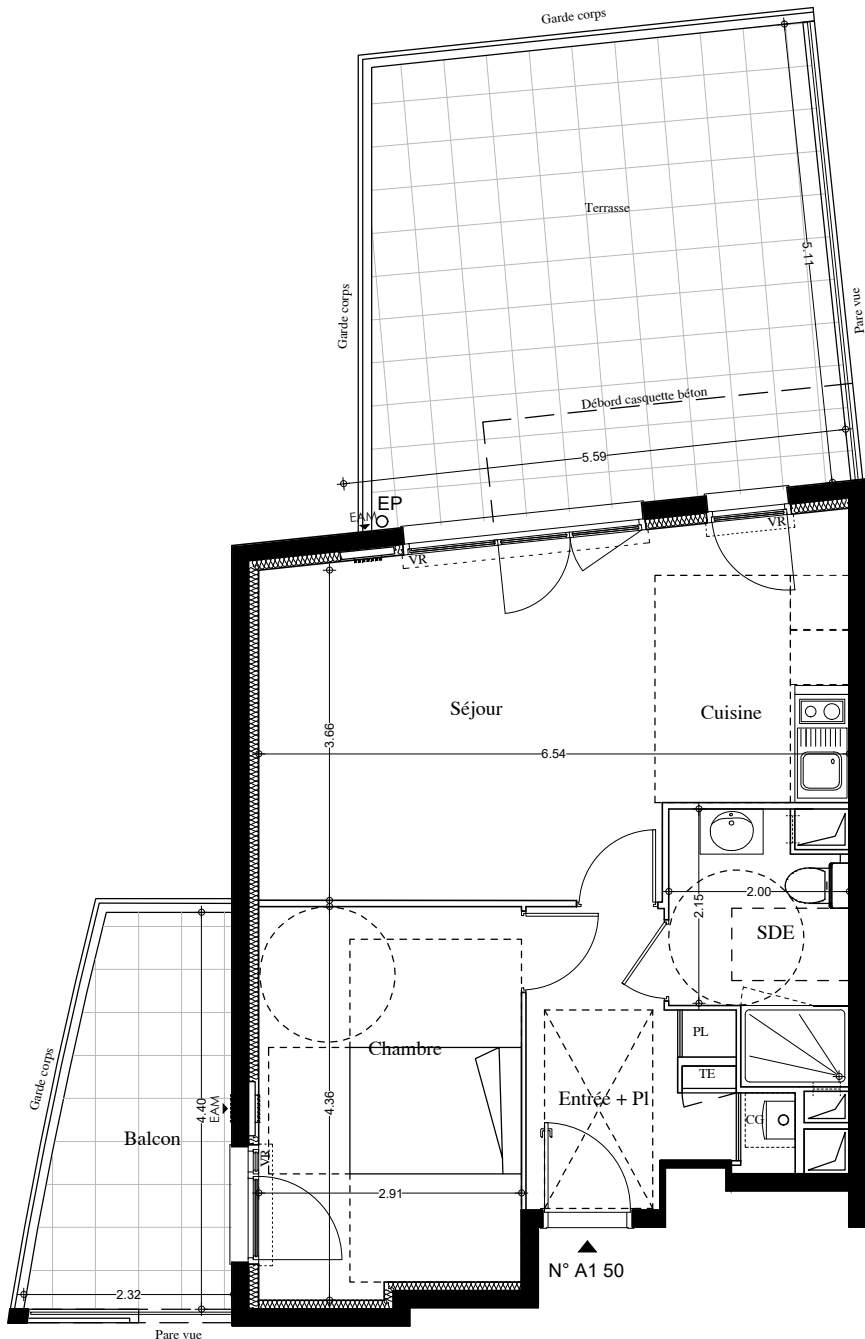

PLAN NOTAIRE

urbat Réalisation : URBAT
 URBAT PROMOTION
 Immeuble Oxygène
 1401 avenue du Mondial 98
 34965 Montpellier Cedex 2

Bâtiment : A1 Niveau : 5 Type : T2 Appartement : A50

SURFACES HABITABLES

ENTREE +PI	6,83 m ²
SEJOUR/CUISINE	23,05 m ²
CHAMBRE	12,38 m ²
SALLE D'EAU +WC	5,11 m ²
SURFACE TOTALE HABITABLE	47,37 m²
BALCON + TERRASSE	34,11 m²
SURFACE TOTALE PRIVATIVE	81,48 m²

- TE Tableau Electrique
- CG Chaudière Gaz
- PL Placard
- VR Volet Roulant
- EP Descente eaux pluviales
- EAM Entrée d'Air Maçonnée
- Faux-Plafond / Soffites
- Fenêtre avec allège
- Porte fenêtre

24 NOVEMBRE 2022

"L'emplacement des gaines, soffites éventuelles est susceptible de modification pour des raisons techniques, les éventuels éléments d'équipements relatifs au chauffage ne sont pas indiqués. La surface habitable peut varier de 5% en fonction des techniques de construction choisies"