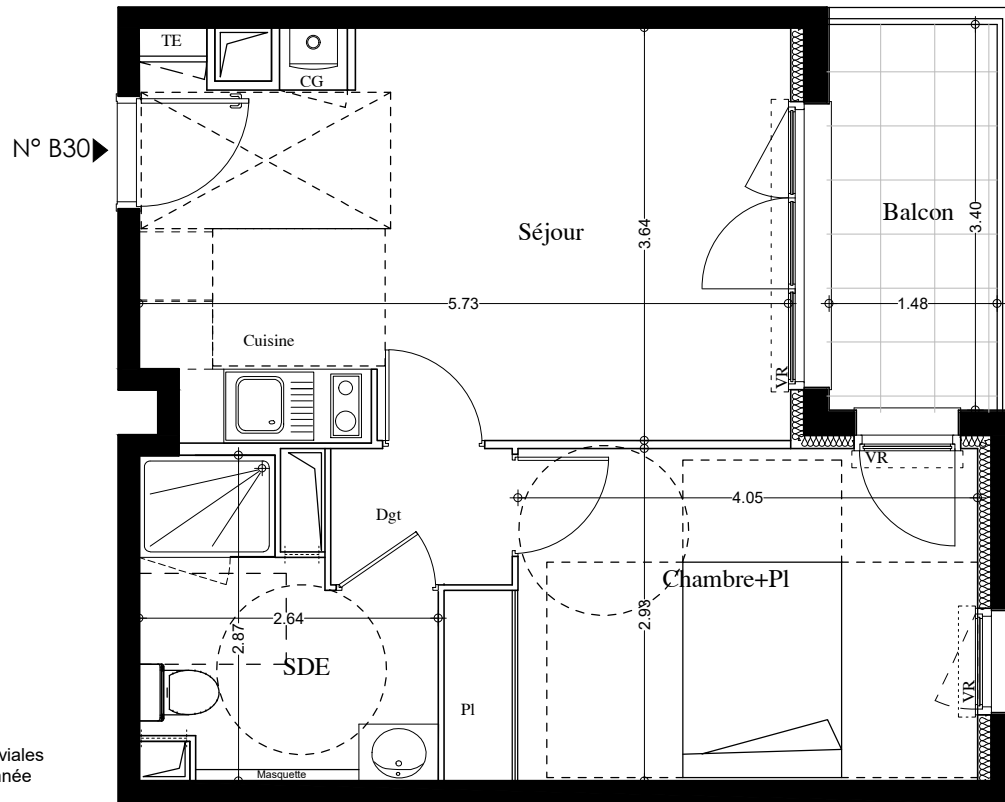

PLAN NOTAIRE

- TE Tableau Electrique
- CG Chaudière Gaz
- PL Placard
- VR Volet Roulant
- EP Descente eaux pluviales
- EAM Entrée d'Air Maçonnée

Faux-Plafond / Soffites

Fenêtre avec allège

Porte fenêtre

24 NOVEMBRE 2022

Réalisation : URBAT

URBAT PROMOTION  
Immeuble Oxygène  
1401 avenue du Mondial 98  
34965 Montpellier Cedex 2

Bâtiment : B

Niveau : 3

Type : T2

Appartement : B30

SURFACES HABITABLES

SEJOUR/CUISINE	19,79 m <sup>2</sup>
CHAMBRE +PI	12,97 m <sup>2</sup>
SALLE D'EAU+ WC	5,78 m <sup>2</sup>
DGT	1,92 m <sup>2</sup>
<b>SURFACE TOTALE HABITABLE</b>	<b>40.46 m<sup>2</sup></b>
BALCON	5,12 m <sup>2</sup>
<b>SURFACE TOTALE PRIVATIVE</b>	<b>45.58 m<sup>2</sup></b>