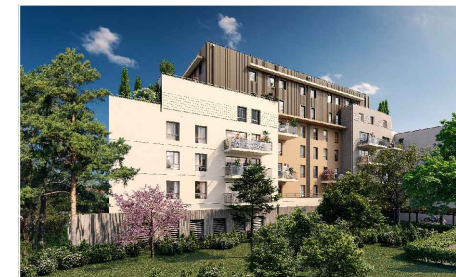

IMPLANTATION DE L'APPAREILLAGE ELECTRIQUE

DATE : 11/01/2023

"CITY LIFE"

T2

B30

R+3

LEGENDE

- GTL 60x25 cm
- Thermostat d'ambiance
- Alimentation chaudière
- Détecteur de fumée (DAAF)
- Vidéophone intérieur
- Sèche serviette SDB
- Radiateur salon/séjour
- Radiateur chambre
- Applique décorative extérieure
- DCL en plafond ou applique
- Luminaire SDB
- Interrupteur va & vient
- Interrupteur simple allumage
- Interrupteur simple allumage lumineux
- Bouton poussoir sur télérupteur / sonnette
- Prise RJ45 grade II TV
- Alimentation volet roulant
- Commande de volet roulant
- PC 16A+T
- PC16A+T h=1.1ml
- PC 16A+T étanche
- PC16A+T h=1.8ml Hotte
- PC16A+T spécialisée Four
- PC16A+T spécialisée Micro onde
- PC16A+T Frigo
- PC16A+T spécialisé Lave linge
- PC16A+T spécialisé Lave Vaisselle
- PC32A+T spécialisé Plaque de cuisson

CE PLAN EST SUSCEPTIBLE D'ÊTRE LÉGEREMENT MODIFIÉ EN FONCTION DES BESOINS TECHNIQUES DE LA RÉALISATION EN CE QUI CONCERNE LES DIMENSIONS LIBRES, LES ÉQUIPEMENTS ET LE POSITIONNEMENT DES APPAREILLAGES ÉLECTRIQUES. LES RETOMBÉES, SOFFITES, ENCOFFREMENTS, FAUX PLAFONDS, CANALISATIONS NE SONT PAS FIGURÉS ET NE POURRONT FONDRE AUCUNE RÉCLAMATION EN CAS DE PRÉSENCE.

URBAT
Immeuble OXYGENE
1401 Avenue du Mondial 98
34965 Montpellier Cedex 2