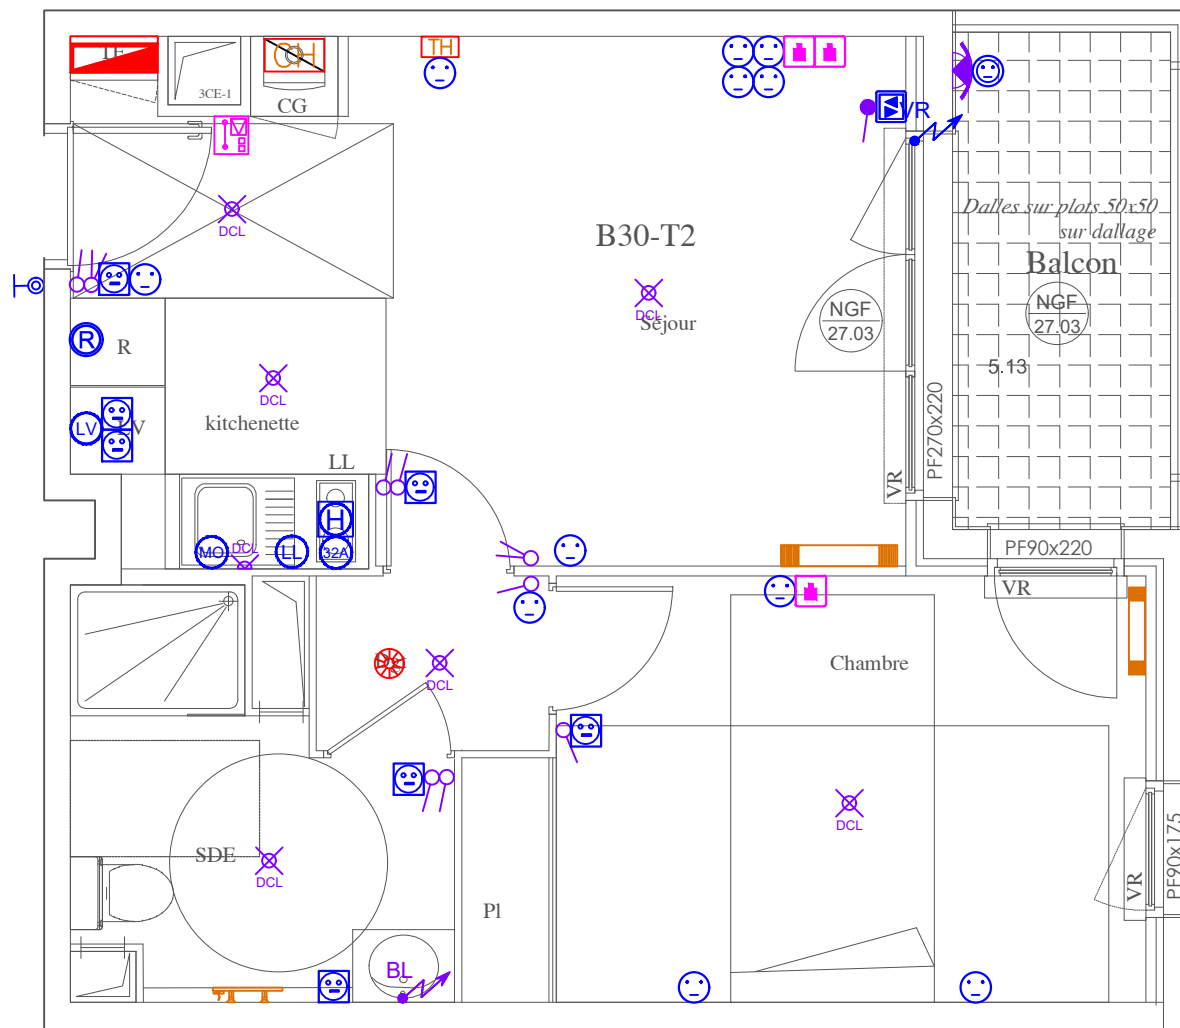

## LEGENDE

- GTL 60x25 cm
- Thermostat d'ambiance
- Alimentation chaudière
- Détecteur de fumée (DAAF)
- Vidéophone intérieur
- Sèche serviette SDB
- Radiateur salon/séjour
- Radiateur chambre
- Applique décorative extérieure
- DCL en plafond ou applique
- Luminaire SDB
- Interrupteur va & vient
- Interrupteur simple allumage
- Interrupteur simple allumage lumineux
- Bouton poussoir sur télérupteur / sonnette
- Prise RJ45 grade II TV
- Alimentation volet roulant
- Commande de volet roulant
- PC 16A+T
- PC16A+T h=1.1ml
- PC 16A+T étanche
- PC16A+T h=1.8ml Hotte
- PC16A+T spécialisée Four
- PC16A+T spécialisée Micro onde
- PC16A+T Frigo
- PC16A+T spécialisé Lave linge
- PC16A+T spécialisé Lave Vaisselle
- PC32A+T spécialisé Plaque de cuisson