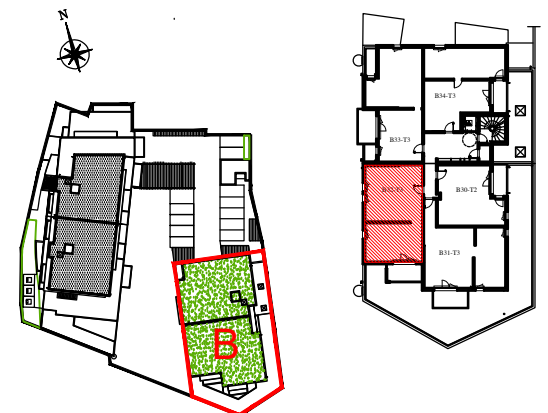

PLAN NOTAIRE

- TE Tableau Electrique
- CG Chaudière Gaz
- PL Placard
- VR Volet Roulant
- EP Descente eaux pluviales
- EAM Entrée d'Air Maçonnée

Faux-Plafond / Soffites

"Evier sur demande"

Réalisation : URBAT

URBAT PROMOTION
Immeuble Oxygène
1401 avenue du Mondial 98
34965 Montpellier Cedex 2

Bâtiment : B

Niveau : 3

Type : T3

Appartement : B32

SURFACES HABITABLES

ENTREE	8,84 m ²
SEJOUR/CUISINE	24,48 m ²
CHAMBRE 1	11,31 m ²
CHAMBRE 2 +PI	10,66 m ²
SALLE DE BAIN	4,59 m ²
WC	1,75 m ²
SURFACE TOTALE HABITABLE	61.63 m²
BALCON	7,00 m ²
SURFACE TOTALE PRIVATIVE	68.63 m²

24 NOVEMBRE 2022

"L'emplacement des gaines, soffites éventuelles est susceptible de modification pour des raisons techniques, les éventuels éléments d'équipements relatifs au chauffage ne sont pas indiqués. La surface habitable peut varier de 5% en fonction des techniques de construction choisies"