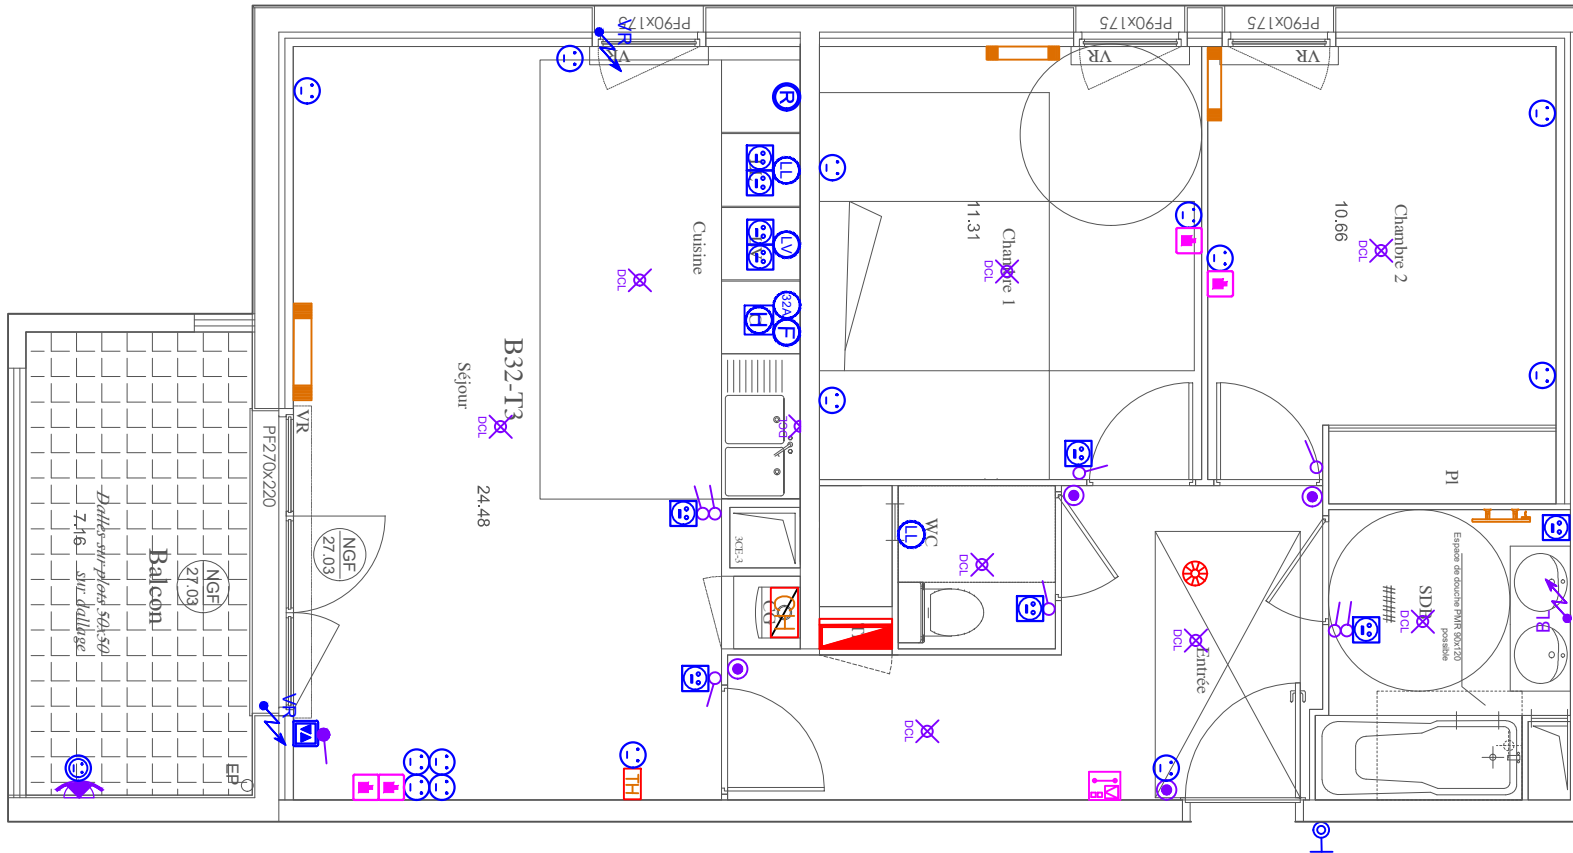

IMPLANTATION DE L'APPAREILLAGE ELECTRIQUE

DATE : 11/01/2023

"CITY LIFE"

T3

B32

R+3

LEGENDE

- GTL 60x25 cm
- Thermostat d'ambiance
- Alimentation chaudière
- Détecteur de fumée (DDAF)
- Vidéophone intérieur
- Sèche serviette SDB
- Radiateur salon/séjour
- Radiateur chambre
- Applique décorative extérieure
- DCL en plafond ou applique
- Luminaire SDB
- Interrupteur va & vient
- Interrupteur simple allumage
- Interrupteur simple allumage lumineux
- Bouton poussoir sur télérupteur / sonnette
- Prise RJ45 grade II TV
- Alimentation volet roulant
- Commande de volet roulant
- PC 16A+T
- PC16A+T h=1.1m
- PC 16A+T étanche
- PC16A+T h=1.8m Hotte
- PC16A+T spécialisée Four
- PC16A+T spécialisé Micro onde
- PC16A+T Frigo
- PC16A+T spécialisé Lave linge
- PC16A+T spécialisé Lave Vaisselle
- PC32A+T spécialisé Plaque de cuisson

CE PLAN EST SUSCEPTIBLE D'ETRE LEGEREMENT MODIFIE EN FONCTION DES NECESSITES TECHNIQUES DE LA REALISATION EN CE QUI CONCERNE LES DIMENSIONS LIBRES, LES EQUIPEMENTS ET LE POSITIONNEMENT DES APPAREILLAGES ELECTRIQUE. LES RETOMBES, SOFFITES, ENCOFFREMENTS, FAUX PLAFONDS, CANALISATIONS NE SONT PAS FIGURES ET NE POURRONT FONDER AUCUNE RECLAMATION EN CAS DE PRESENCE.