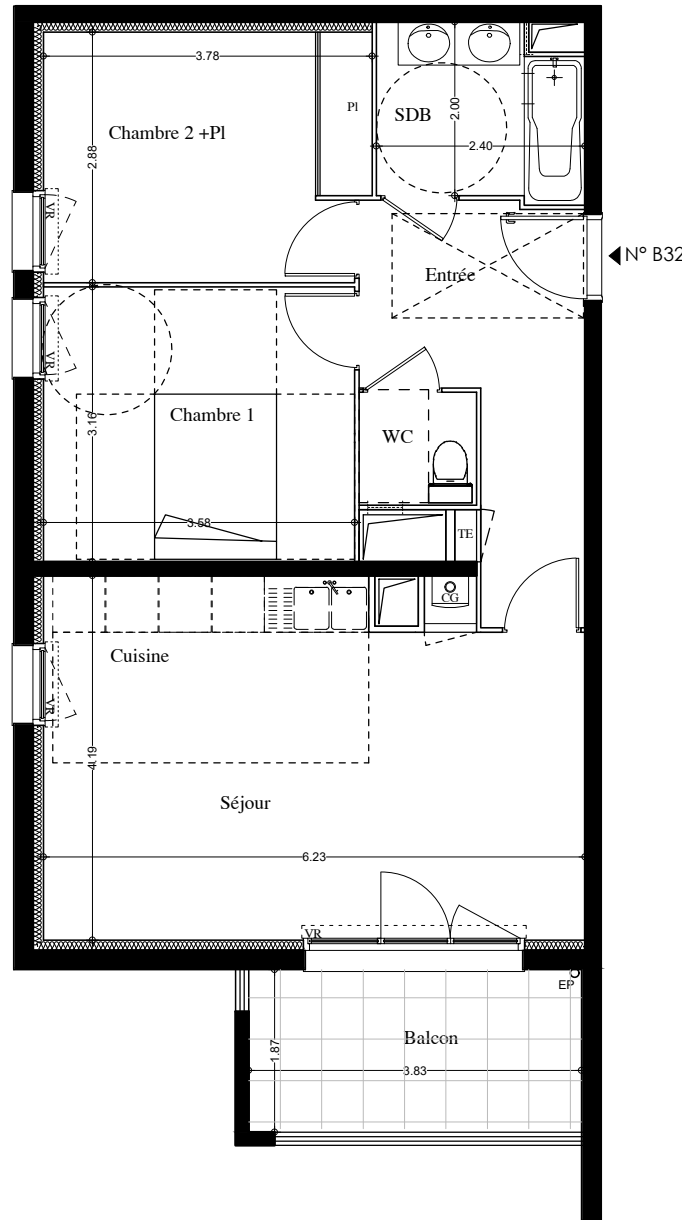

PLAN NOTAIRE

- TE Tableau Electrique
- CG Chaudière Gaz
- PL Placard
- VR Volet Roulant
- EP Descente eaux pluviales
- EAM Entrée d'Air Maçonnée

Faux-Plafond / Soffites

"Evier sur demande"

Réalisation : URBAT

URBAT PROMOTION
Immeuble Oxygène
1401 avenue du Mondial 98
34965 Montpellier Cedex 2

Bâtiment : B

Niveau : 3

Type : T3

Appartement : B32

SURFACES HABITABLES

ENTREE	8,84 m ²
SEJOUR/CUISINE	24,48 m ²
CHAMBRE 1	11,31 m ²
CHAMBRE 2 +PI	10,66 m ²
SALLE DE BAIN	4,59 m ²
WC	1,75 m ²
SURFACE TOTALE HABITABLE	61.63 m²
BALCON	7,00 m ²
SURFACE TOTALE PRIVATIVE	68.63 m²