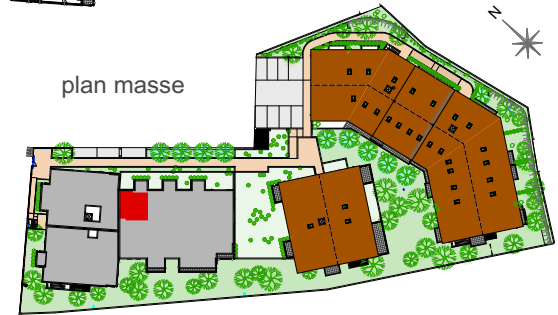

urbat Résidence Oxygène
1401 av. du Mondial 98
CS 68214 Montpellier cedex 2

niveau 1 type T2 **A 101**

plan repérage

plan masse

tableau surfaces habitables

séjour - cuisine	20,14 m ²
chambre	11,77 m ²
salle de bains	4,69 m ²
WC	1,45 m ²
total habitable	38,05 m²
balcon	7,39 m ²

18 10 2022

L'emplacement des gaines, soffites éventuelles est susceptible de modification pour des raisons techniques, les éventuels éléments d'équipements relatifs au chauffage ne sont pas indiqués.
La surface habitable peut varier de 5% en fonction des techniques de construction choisies.