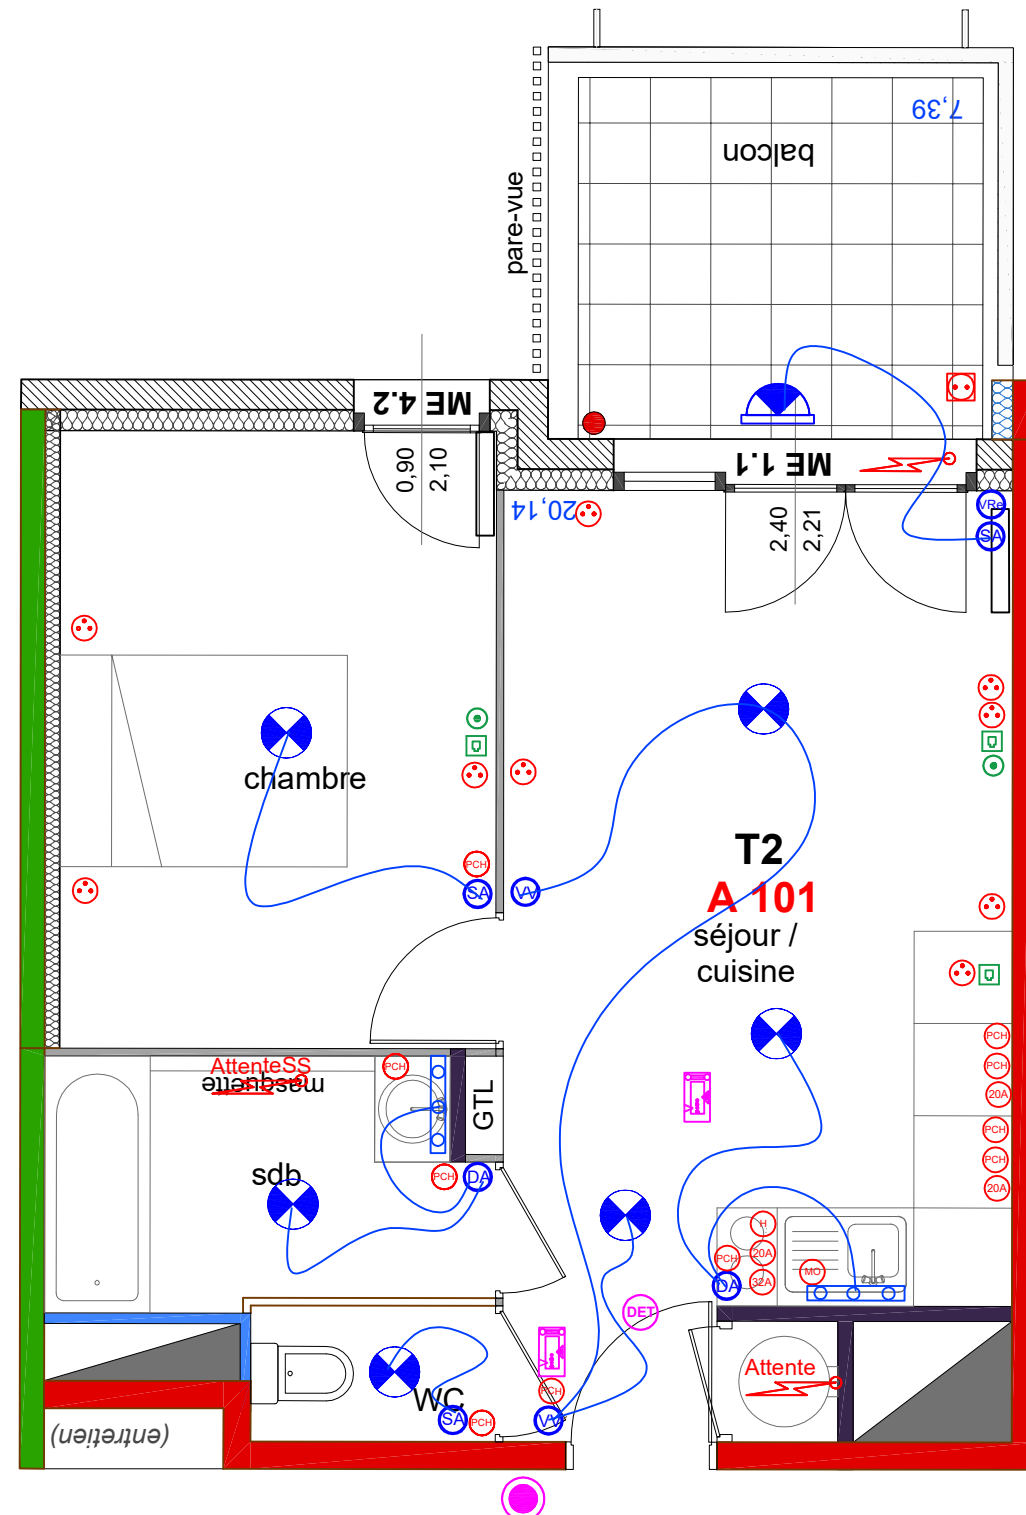

urbat Résidence Oxygène
1401 av. du Mondial 98
CS 68214 Montpellier cedex 2

niveau 1 type T2 **A 101**

plan repérage

plan masse

tableau surfaces habitables

séjour - cuisine	20,14 m ²
chambre	11,77 m ²
salle de bains	4,69 m ²
WC	1,45 m ²
total habitable	38,05 m²
balcon	7,39 m ²

18 10 2022

L'emplacement des gaines, soffites éventuelles est susceptible de modification pour des raisons techniques, les éventuels éléments d'équipements relatifs au chauffage ne sont pas indiqués.
La surface habitable peut varier de 5% en fonction des techniques de construction choisies.

- 1- porte fenêtre
- 2- fenêtre sur allège vitrée
- 3- fenêtre sur allège maçonnée

- ballon d'eau chaude
- GTL tableau électrique

- soffites ou fx-plafonds
- évier sur demandes

Horizon Rocher

Légende :

	Bouton poussoir		PC 16 A		Point Lumineux
	Interrupteur SA		PC 16 A étanche		Applique
	Interrupteur DA		PC Haute (H 1.10)		Luminaire Etanche
	Interrupteur V et V		PC 32 A		Hublot detecteur
	Volet Roulant elec		PC 20 A		Reglette SDB
	Interrupteur DVV		Mise a la terre		Detecteur Mouvement
	Telephonie RJ45		BAES BAEH		RADIATEUR ELEC
	PC TV/FM/SAT		Attente TPC		detecteur
	THERMOSTAT		Attente electrique		Applique selon CCTP
	Sonnerie Paliers				Hublot detecteur
	Detecteur de Fumée				
	Platine Video Appartement				
	Digicode				

CE PLAN EST SUSCEPTIBLE D'ÊTRE LÉGEREMENT MODIFIÉ EN FONCTION DES BESOINS TECHNIQUES DE LA RÉALISATION EN CE QUI CONCERNE LES DIMENSIONS LIBRES, LES ÉQUIPEMENTS ET LE POSITIONNEMENT DES APPAREILS ÉLECTRIQUES. LES RETOMBÉES, SOFFITES, ENCOFFREMENTS, FAUX-PLAFONDS, CANALISATIONS NE SONT PAS FIGURÉS ET NE POURRONT FONDER AUCUNE RÉCLAMATION EN CAS DE PRÉSENCE.