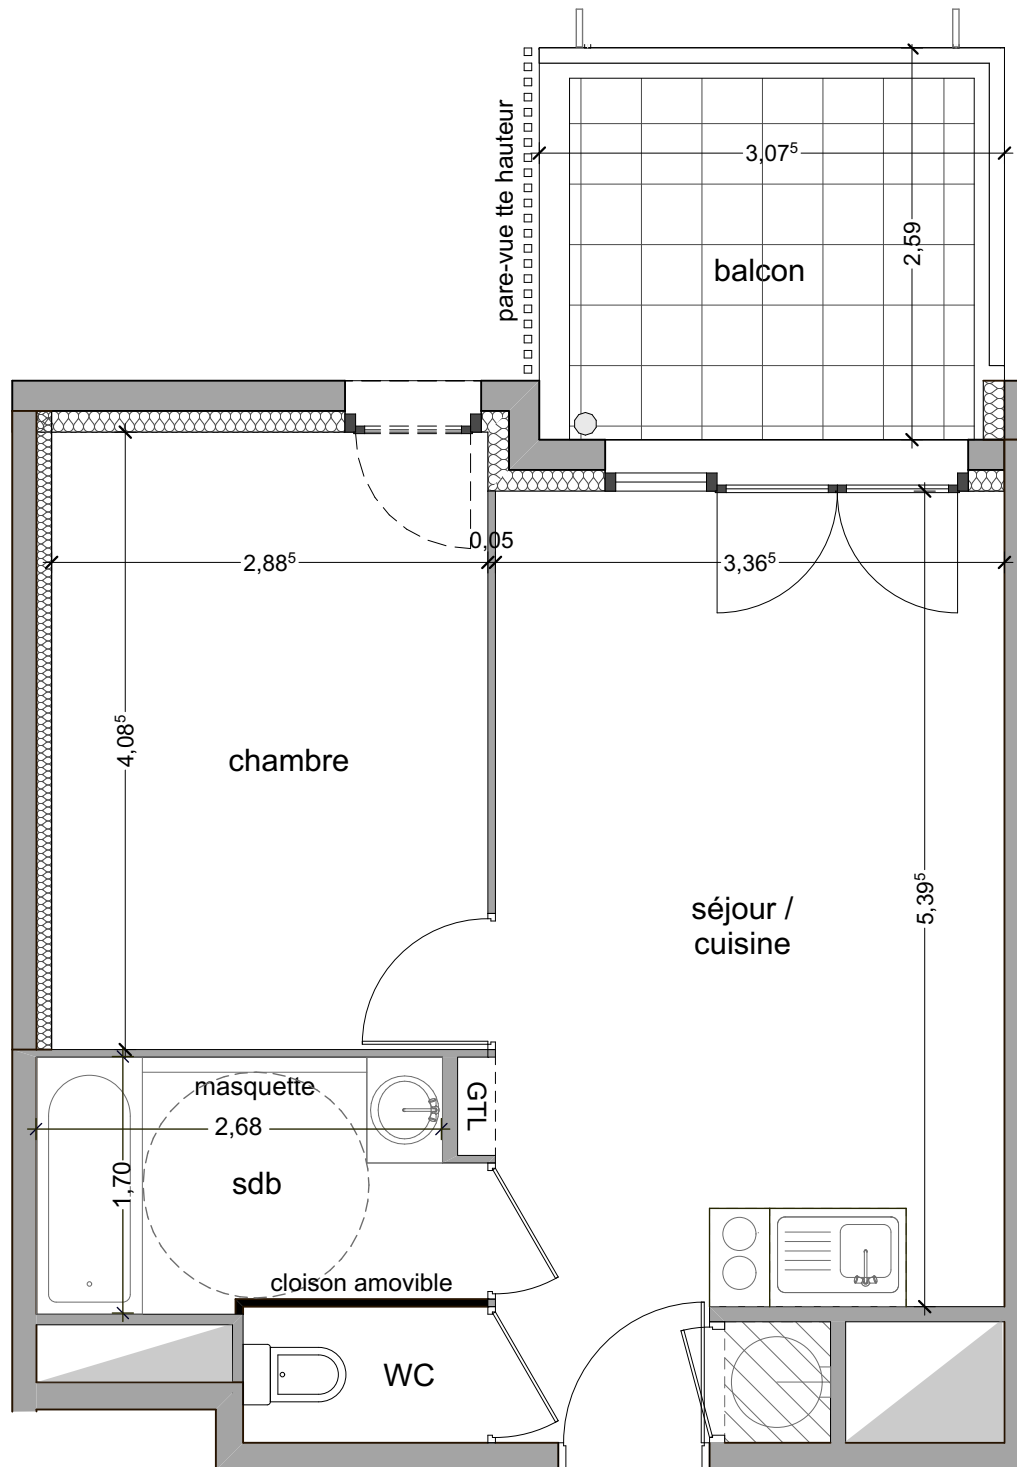

urbat Résidence Oxygène
1401 av. du Mondial 98
CS 68214 Montpellier cedex 2

niveau 1 type T2 **A 101**

plan repérage

plan masse

tableau surfaces habitables

séjour - cuisine	20,14 m ²
chambre	11,77 m ²
salle de bains	4,69 m ²
WC	1,45 m ²
total habitable	38,05 m²
balcon	7,39 m ²

18 10 2022

L'emplacement des gaines, soffites éventuelles est susceptible de modification pour des raisons techniques, les éventuels éléments d'équipements relatifs au chauffage ne sont pas indiqués.
La surface habitable peut varier de 5% en fonction des techniques de construction choisies.