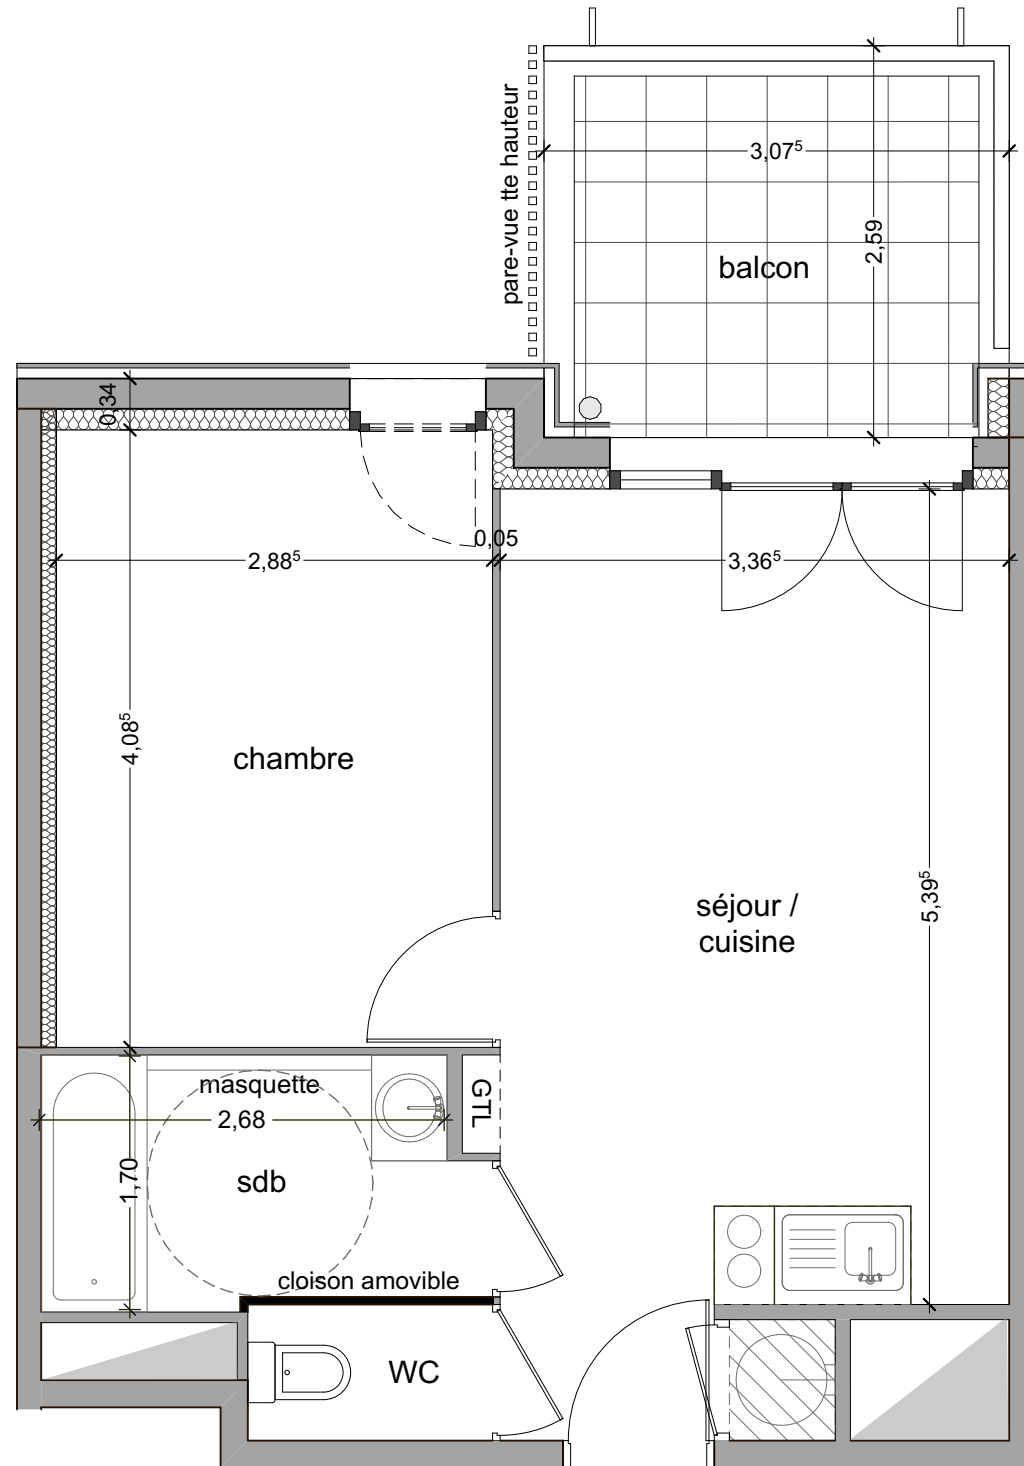

PLAN NOTAIRE **HORIZON
ROCHER**

urbat Résidence Oxygène
1401 av. du Mondial 98
CS 68214 Montpellier cedex 2

niveau 2 type T2 **A 201**

- 1- porte fenêtre
- 2- fenêtre sur allège vitrée
- 3- fenêtre sur allège maçonnée
- ballon d'eau chaude
- GTL tableau électrique
- soffites ou fx-plafonds
- évier sur demandes

tableau surfaces habitables

séjour - cuisine	20,14 m ²
chambre	11,77 m ²
salle de bains	4,69 m ²
WC	1,45 m ²
total habitable	38,05 m²
balcon	7,00 m ²

18 10 2022

L'emplacement des gaines, soffites éventuelles est susceptible de modification pour des raisons techniques, les éventuels éléments d'équipements relatifs au chauffage ne sont pas indiqués.
La surface habitable peut varier de 5% en fonction des techniques de construction choisies.