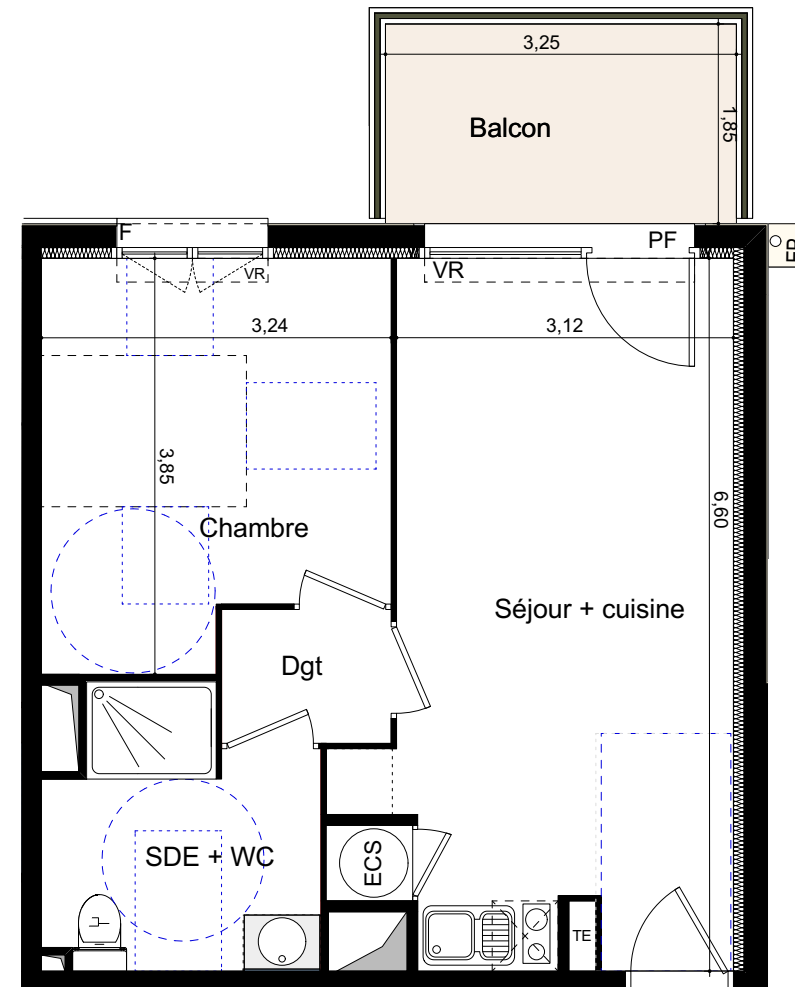

URBAT PROMOTION
Immeuble Oxygène
1401 avenue du Mondial 98
34965 Montpellier Cedex 2

TAM Architecture

Bâtiment: B Niveau: R+1 Type : T2 Appartement : B17

Surfaces :

Séjour + Cuisine	20,20 m ²
Chambre	11,40 m ²
SDE + WC	5,90 m ²
Dgt	1,95 m ²
Surface totale habitable :	39,45 m²
Balcon	6,00 m ²

▲
B 17

ECS : Ballon d'eau chaude
TE : Tableau électrique
VR : Volet roulant
EP : Descente d'eau pluviale

F Fenêtre
Fob. Fenêtre oscillo-battante
PF Porte-fenêtre