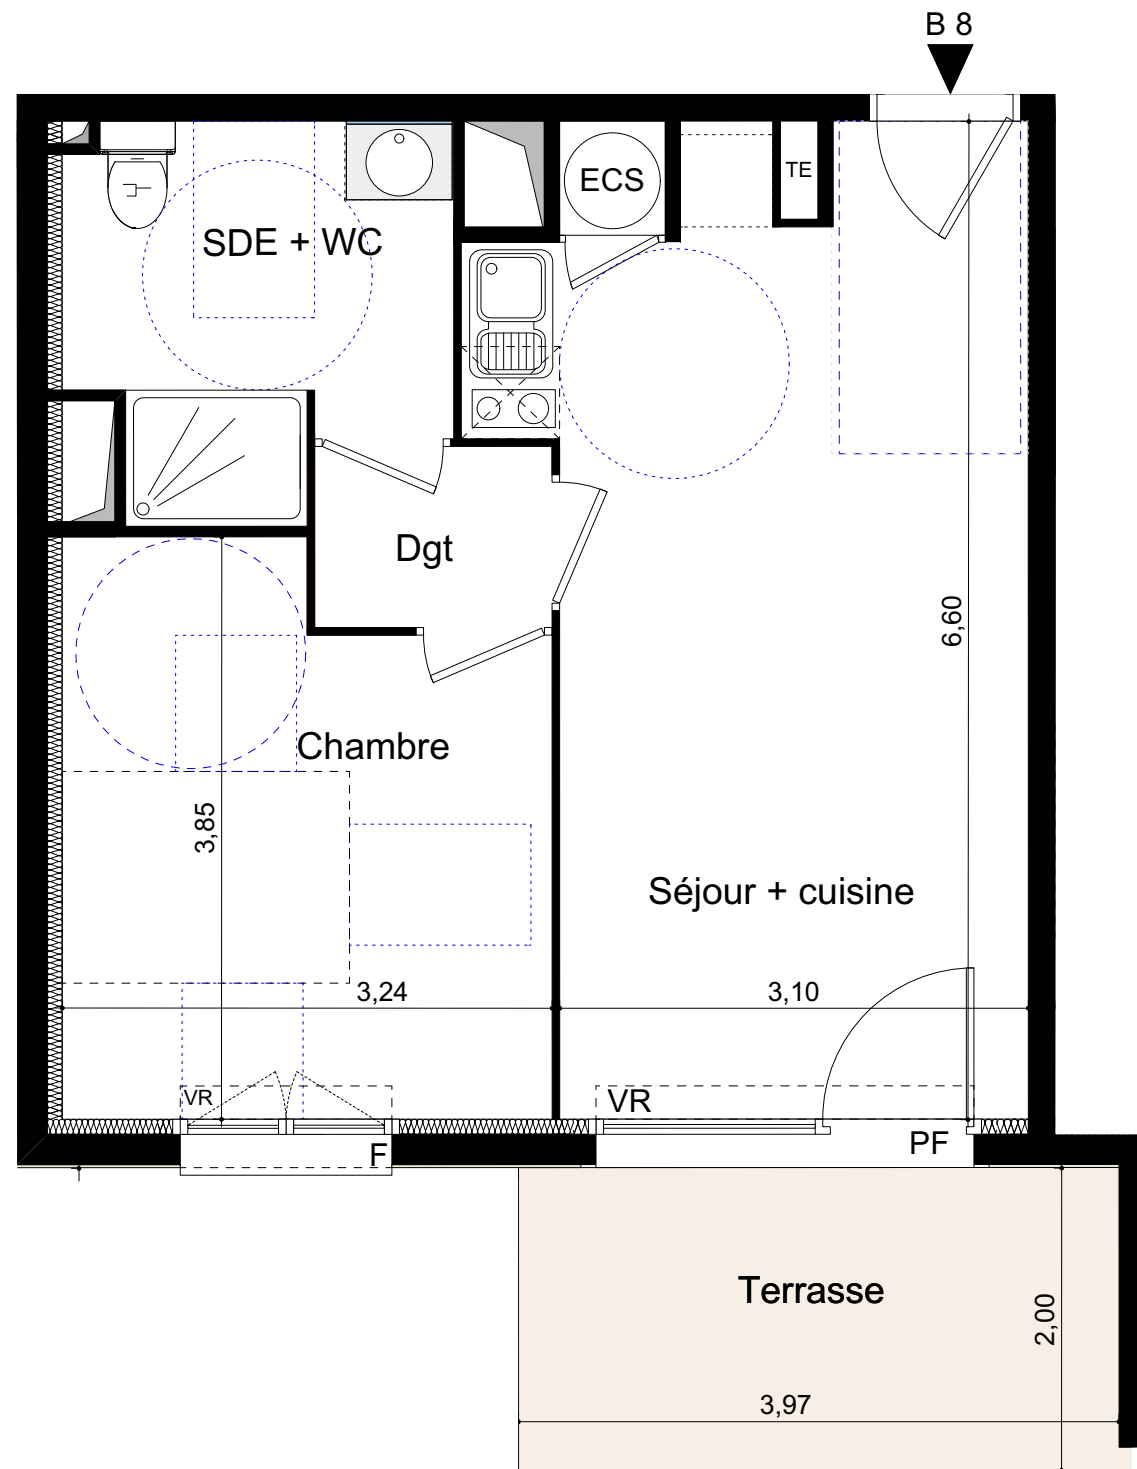

PLAN NOTAIRE

URBAT PROMOTION
Immeuble Oxygène
1401 avenue du Mondial 98
34965 Montpellier Cedex 2

TAM Architecture

Bâtiment: B Niveau: RDC Type : T2 Appartement : B8 pg 1/2

Surfaces :

Séjour + Cuisine	21,00 m ²
Chambre	11,40 m ²
SDE + WC	5,90 m ²
Dgt	1,90 m ²

Surface totale habitable : 40,20 m²

Terrasse	8,00 m ²
Jardin	38,50 m ²

ECS : Ballon d'eau chaude
 TE : Tableau électrique
 VR : Volet roulant
 EP : Descente d'eau pluviale

F Fenêtre
 Fob. Fenêtre oscillo-battante
 PF Porte-fenêtre

PLAN NOTAIRE

URBAT PROMOTION
 Immeuble Oxygène
 1401 avenue du Mondial 98
 34965 Montpellier Cedex 2

TAM Architecture

Bâtiment: B Niveau: RDC Type : T2 Appartement : B8 pg 2/2

Surfaces :

Séjour + Cuisine	21,00 m ²
Chambre	11,40 m ²
SDE + WC	5,90 m ²
Dgt	1,90 m ²

Surface totale habitable : 40,20 m²

Terrasse	8,00 m ²
Jardin	38,50 m ²