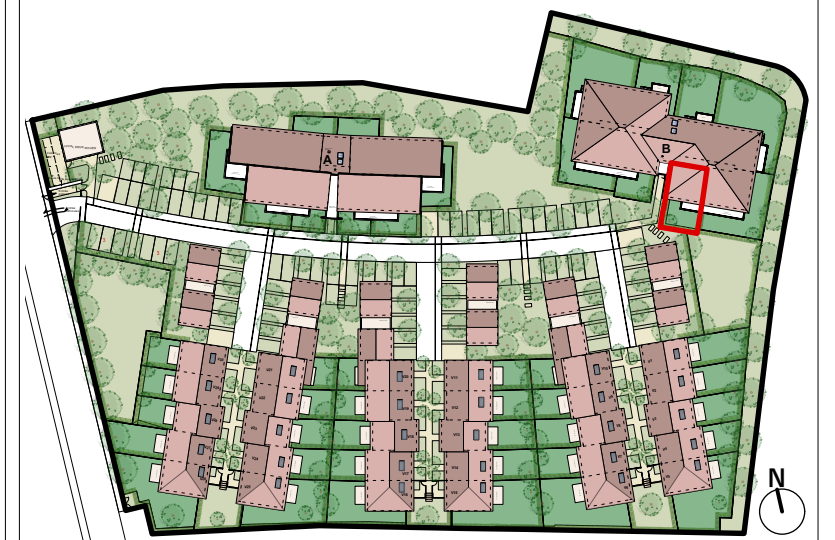

PLAN NOTAIRE

URBAT PROMOTION
Immeuble Oxygène
1401 avenue du Mondial 98
34965 Montpellier Cedex 2

TAM Architecture

Bâtiment: B Niveau: RDC Type : T2 Appartement : B8 pg 1/2

Surfaces :

Séjour + Cuisine	21,00 m ²
Chambre	11,40 m ²
SDE + WC	5,90 m ²
Dgt	1,90 m ²

Surface totale habitable : 40,20 m²

Terrasse	8,00 m ²
Jardin	38,50 m ²

ECS : Ballon d'eau chaude
 TE : Tableau électrique
 VR : Volet roulant
 EP : Descente d'eau pluviale

F Fenêtre
 Fob. Fenêtre oscillo-battante
 PF Porte-fenêtre

PLAN NOTAIRE

URBAT PROMOTION
 Immeuble Oxygène
 1401 avenue du Mondial 98
 34965 Montpellier Cedex 2

TAM Architecture

Bâtiment: B Niveau: RDC Type : T2 Appartement : B8 pg 2/2

Surfaces :

Séjour + Cuisine	21,00 m ²
Chambre	11,40 m ²
SDE + WC	5,90 m ²
Dgt	1,90 m ²

Surface totale habitable : 40,20 m²

Terrasse	8,00 m ²
Jardin	38,50 m ²