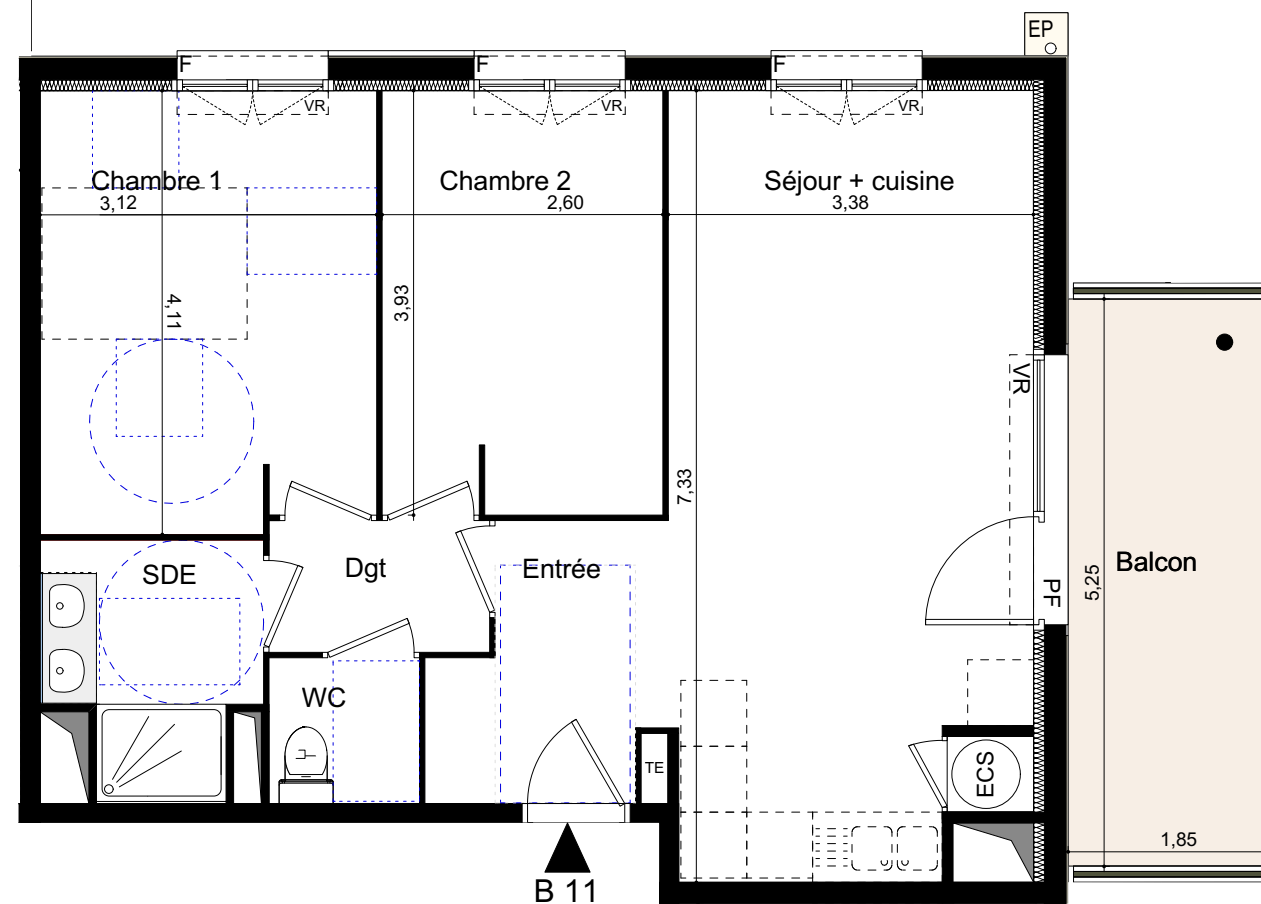

URBAT PROMOTION
Immeuble Oxygène
1401 avenue du Mondial 98
34965 Montpellier Cedex 2

TAM Architecture

Bâtiment : B Niveau : R+1 Type : T3 Appartement : B11

ECS : Ballon d'eau chaude
TE : Tableau électrique
VR : Volet roulant
EP : Descente d'eau pluviale

F Fenêtre
Fob. Fenêtre oscillo-battante
PF Porte-fenêtre

Surfaces :

Entrée	4,85 m ²
Séjour + Cuisine	24,00 m ²
Chambre 1	12,60 m ²
Chambre 2	10,20 m ²
SDE	4,25 m ²
WC	1,90 m ²
Dgt	2,50 m ²

Surface totale habitable : 60,30 m²

Balcon 9,70 m²