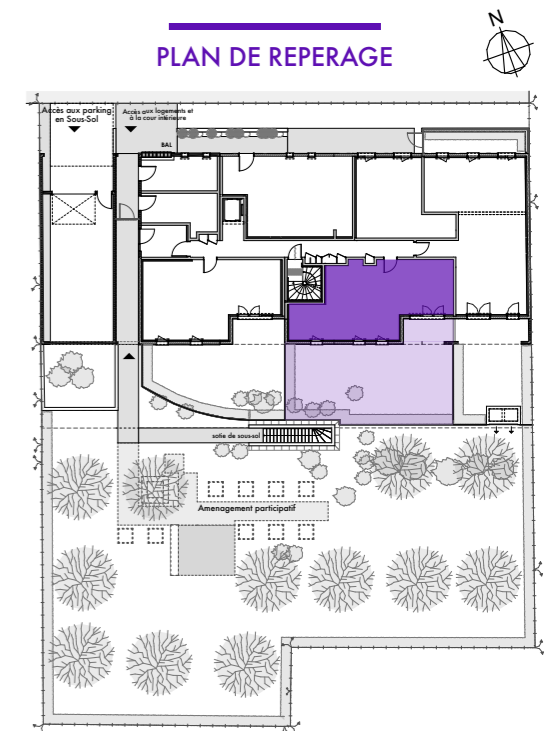

PLAN DE REPERAGE

AFC PROMOTION

1, avenue Georges Pompidou - 31500 TOULOUSE
05 34 51 18 18 - toulouse@afc-promotion.fr