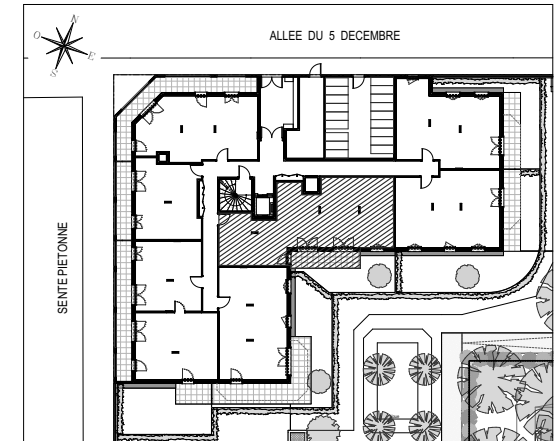

CARRÉ COUBERTIN

AVENUE ALBERT SARRAUT
95190 GOUSSAINVILLE

HALL CARL

Appartement de 4 pièces
n° C301 au Rez de jardin

Entrée	3,93 m ²
Séjour/Cuisine	25,07 m ²
Chambre 1	11,67 m ²
Chambre 2	9,00 m ²
Chambre 3	14,52 m ²
Dgt	6,71 m ²
Rgt	1,50 m ²
Sdb	4,67 m ²
Wc 1	1,48 m ²
Wc 2	1,78 m ²
SURFACE TOTALE HABITABLE	80,33 m²
Terrasse	9,21 m ²
Jardin	19,71 m ²
SURFACE TOTALE PRIVATIVE	109,25 m²

LEGENDE			
LL	LAVE-LINGE	CUI	BLOC CUISSON
LV	LAVE-VAISSELLE	F	REFRIGERATEUR
TRI	TRI SELECTIF	LC	LINEAIRE COMPLEMENT. (EXIGENCE NF HABITAT)
MP	MODULE PACK (SI PACK CUISSON ACHETE EN SUPPLEMENT)		LIMITE SUP. DES TRAPPES DE VISITE DES CUISINES < 75CM DU SOL FINI
AV	ALLEGE VITREE	VR	VOLET ROULANT
GC	GARDE-CORPS	ETEL	ESPACE TECH. ELEC. DU LOGEMENT
OB	OSCILLO-BATTANT		
	SOFFITE		RADIATEUR
	RETOMBEE DE POUTRE		SECHE-SERV.

Hauteur sous plafond des pièces principales sauf mention particulière : 2.50 m

Echelle		Date	04/02/2025	Indice : 0
---------	--	------	------------	------------