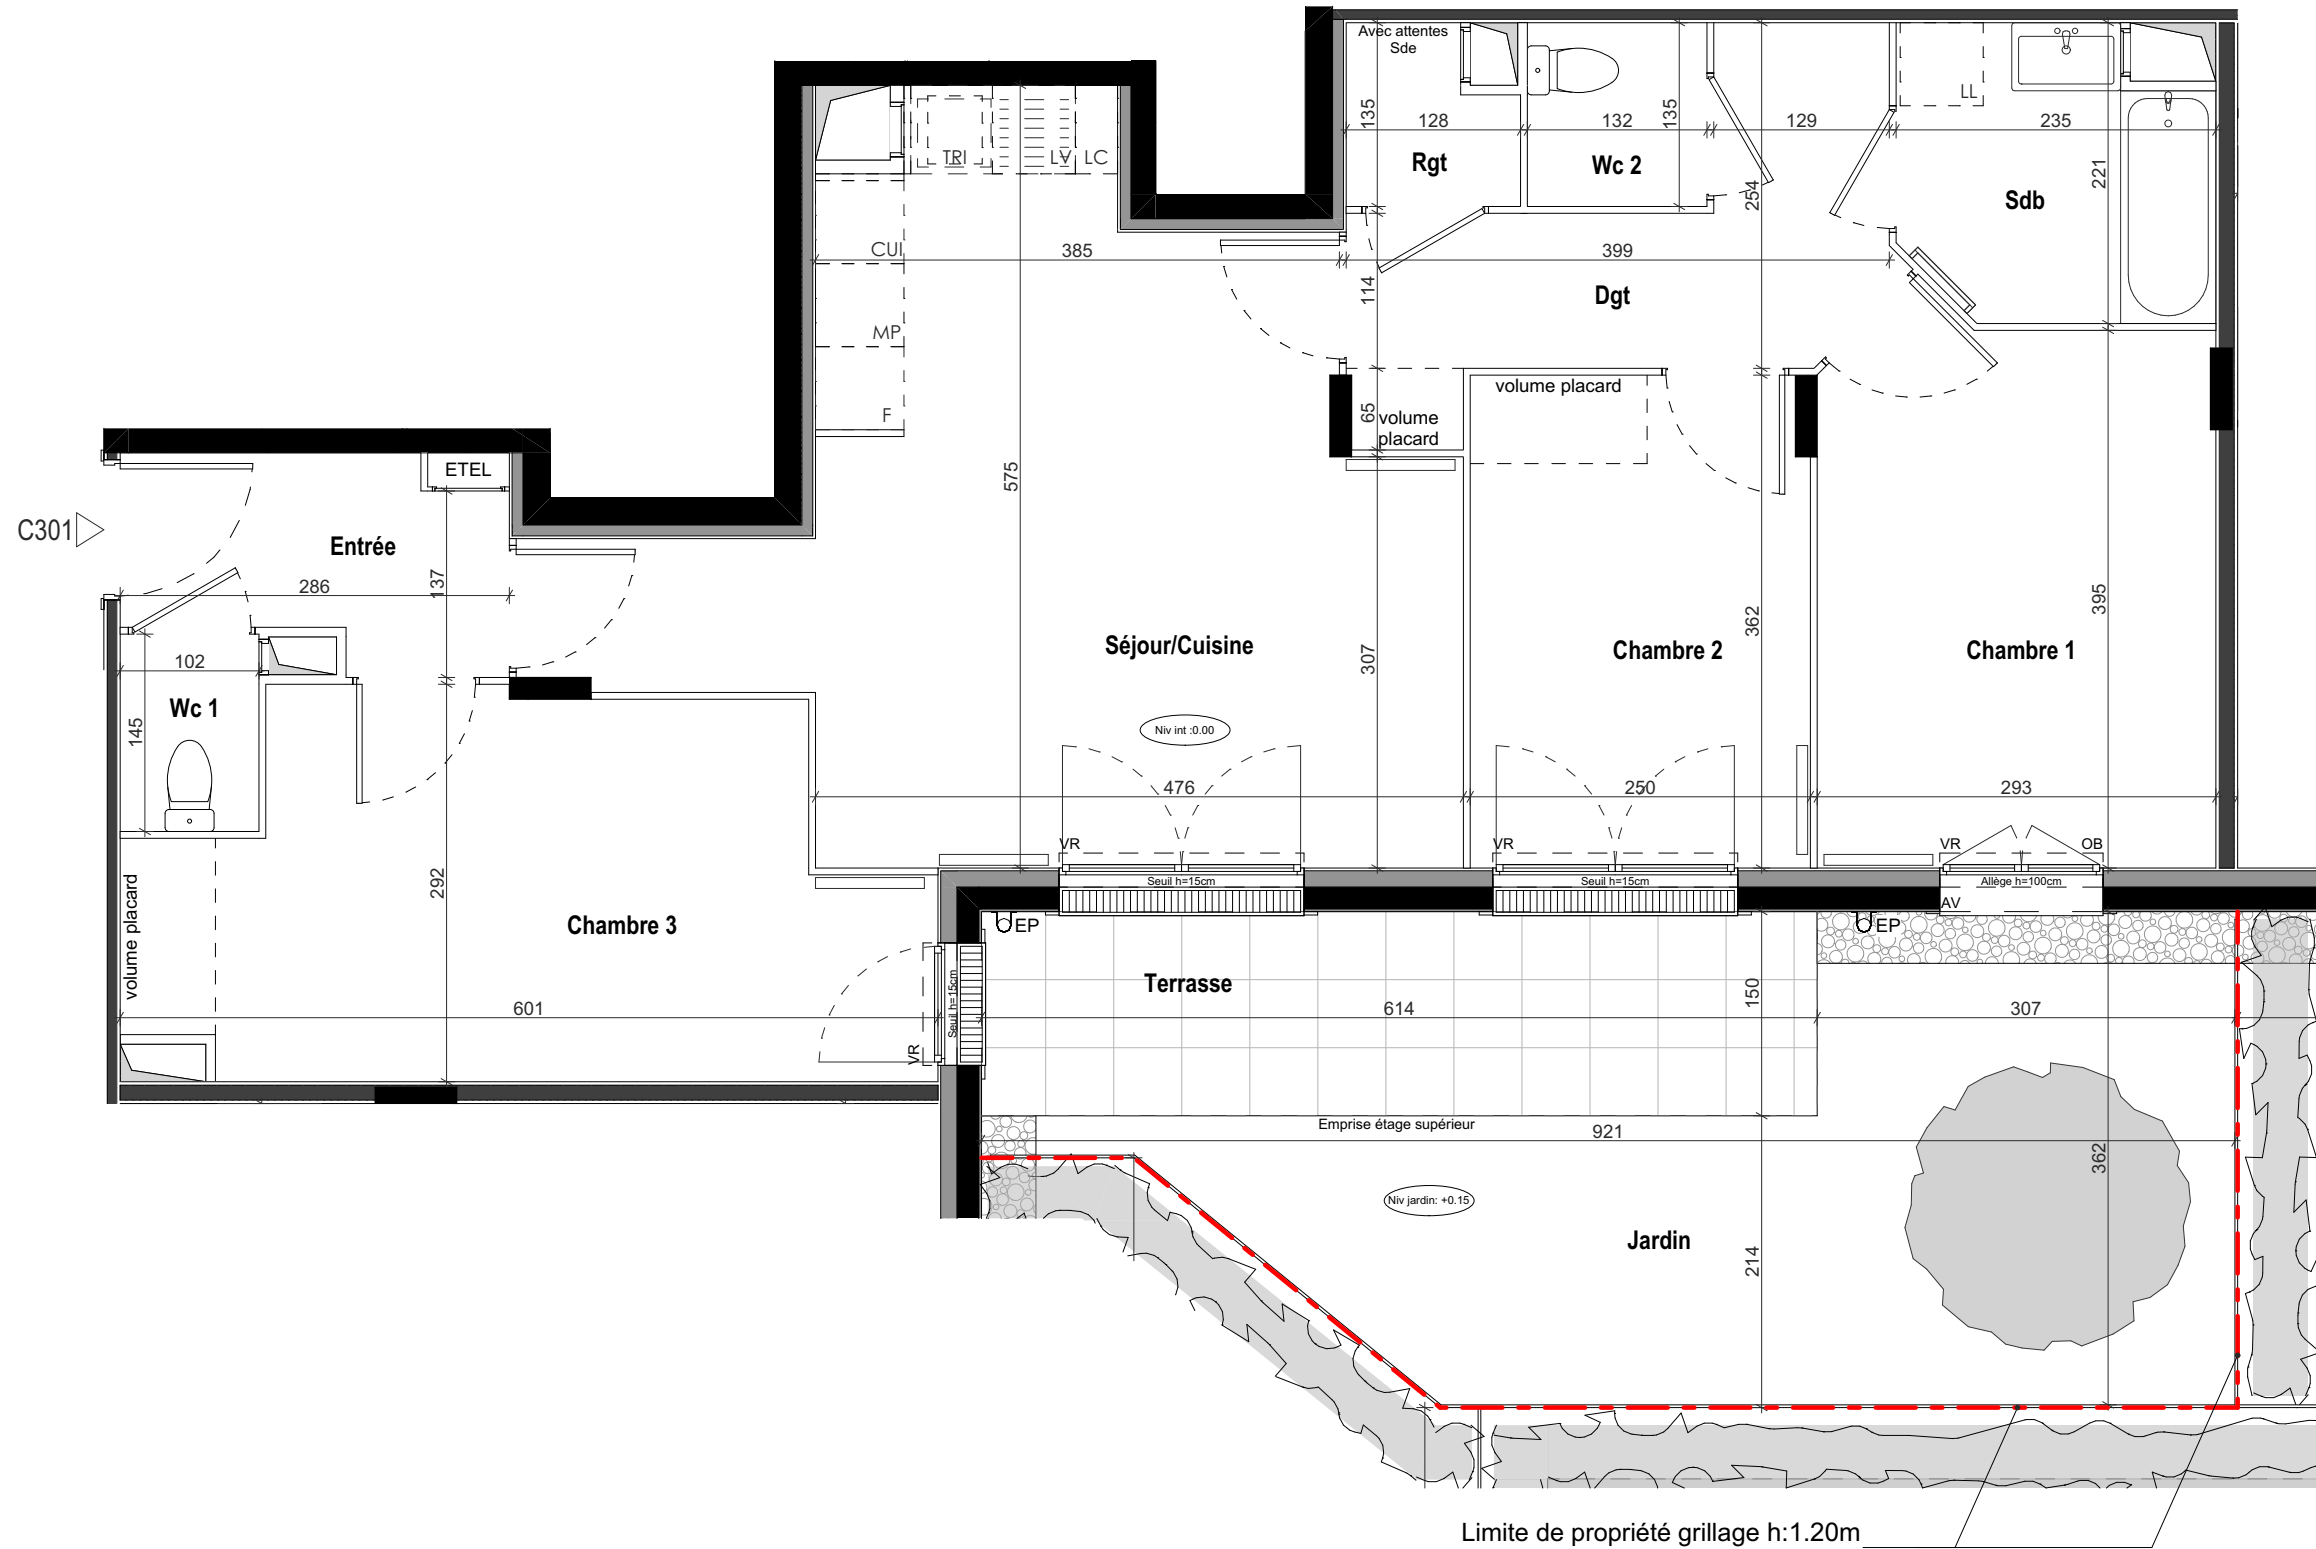

CARRÉ COUBERTIN

AVENUE ALBERT SARRAUT
95190 GOUSSAINVILLE

HALL CARL

Appartement de 4 pièces
n° C301 au Rez de jardin

Entrée	3,93 m ²
Séjour/Cuisine	25,07 m ²
Chambre 1	11,67 m ²
Chambre 2	9,00 m ²
Chambre 3	14,52 m ²
Dgt	6,71 m ²
Rgt	1,50 m ²
Sdb	4,67 m ²
Wc 1	1,48 m ²
Wc 2	1,78 m ²
SURFACE TOTALE HABITABLE	80,33 m²
Terrasse	9,21 m ²
Jardin	19,71 m ²
SURFACE TOTALE PRIVATIVE	109,25 m²

LEGENDE			
LL	LAVE-LINGE	CUI	BLOC CUISSON
LV	LAVE-VAISSELLE	F	REFRIGERATEUR
TRI	TRI SELECTIF	LC	LINEAIRE COMPLEMENT. (EXIGENCE NF HABITAT)
MP	MODULE PACK (SI PACK CUISSON ACHETE EN SUPPLEMENT)		LIMITE SUP. DES TRAPPES DE VISITE DES CUISINES < 75CM DU SOL FINI
AV	ALLEGE VITREE	VR	VOLET ROULANT
GC	GARDE-CORPS	ETEL	ESPACE TECH. ELEC. DU LOGEMENT
OB	OSCILLO-BATTANT		
	SOFFITE		RADIATEUR
	RETOMBEE DE POUTRE		SECHE-SERV.

Hauteur sous plafond des pièces principales sauf mention particulière : 2.50 m

Echelle		Date	04/02/2025	Indice : 0
---------	--	------	------------	------------