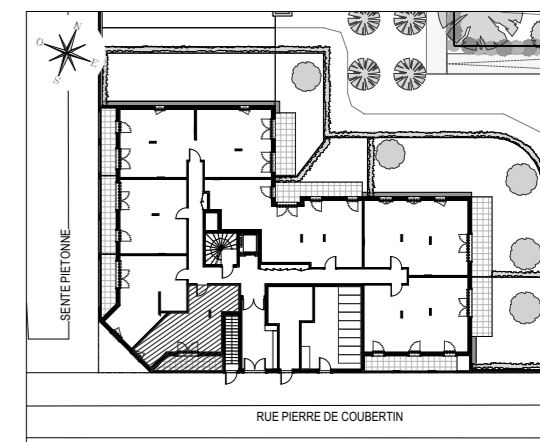

CARRÉ COUBERTIN

AVENUE ALBERT SARRAUT
95190 GOUSSAINVILLE

HALL DIANA

Appartement de Studio alcôve
n° D404 au Rez de Chaussée

Entrée	4,44 m ²
Séjour/Cuisine	17,43 m ²
Alcôve	5,59 m ²
Sdb Wc	5,80 m ²
SURFACE TOTALE HABITABLE	33,26 m²
Terrasse	7,31 m ²
SURFACE TOTALE PRIVATIVE	40,57 m²

LEGENDE			
LL	LAVE-LINGE	CUI	BLOC CUISSON
LV	LAVE-VAISSELLE	F	REFRIGERATEUR
TRI	TRI SELECTIF	LC	LINEAIRE COMPLEMENT. (EXIGENCE NF HABITAT)
MP	MODULE PACK (SI PACK CUISINE ACHETE EN SUPPLEMENT)		LIMITE SUP. DES TRAPPES DE VISITE DES CUISINES < 75CM DU SOL FINI
AV	ALLEGE VITREE	VR	VOLET ROULANT
GC	GARDE-CORPS	ETEL	ESPACE TECH. ELEC. DU LOGEMENT
OB	OSCILLO-BATTANT		
	SOFFITE		RADIATEUR
	RETOMBEE DE POUTRE		SECHE-SERV.