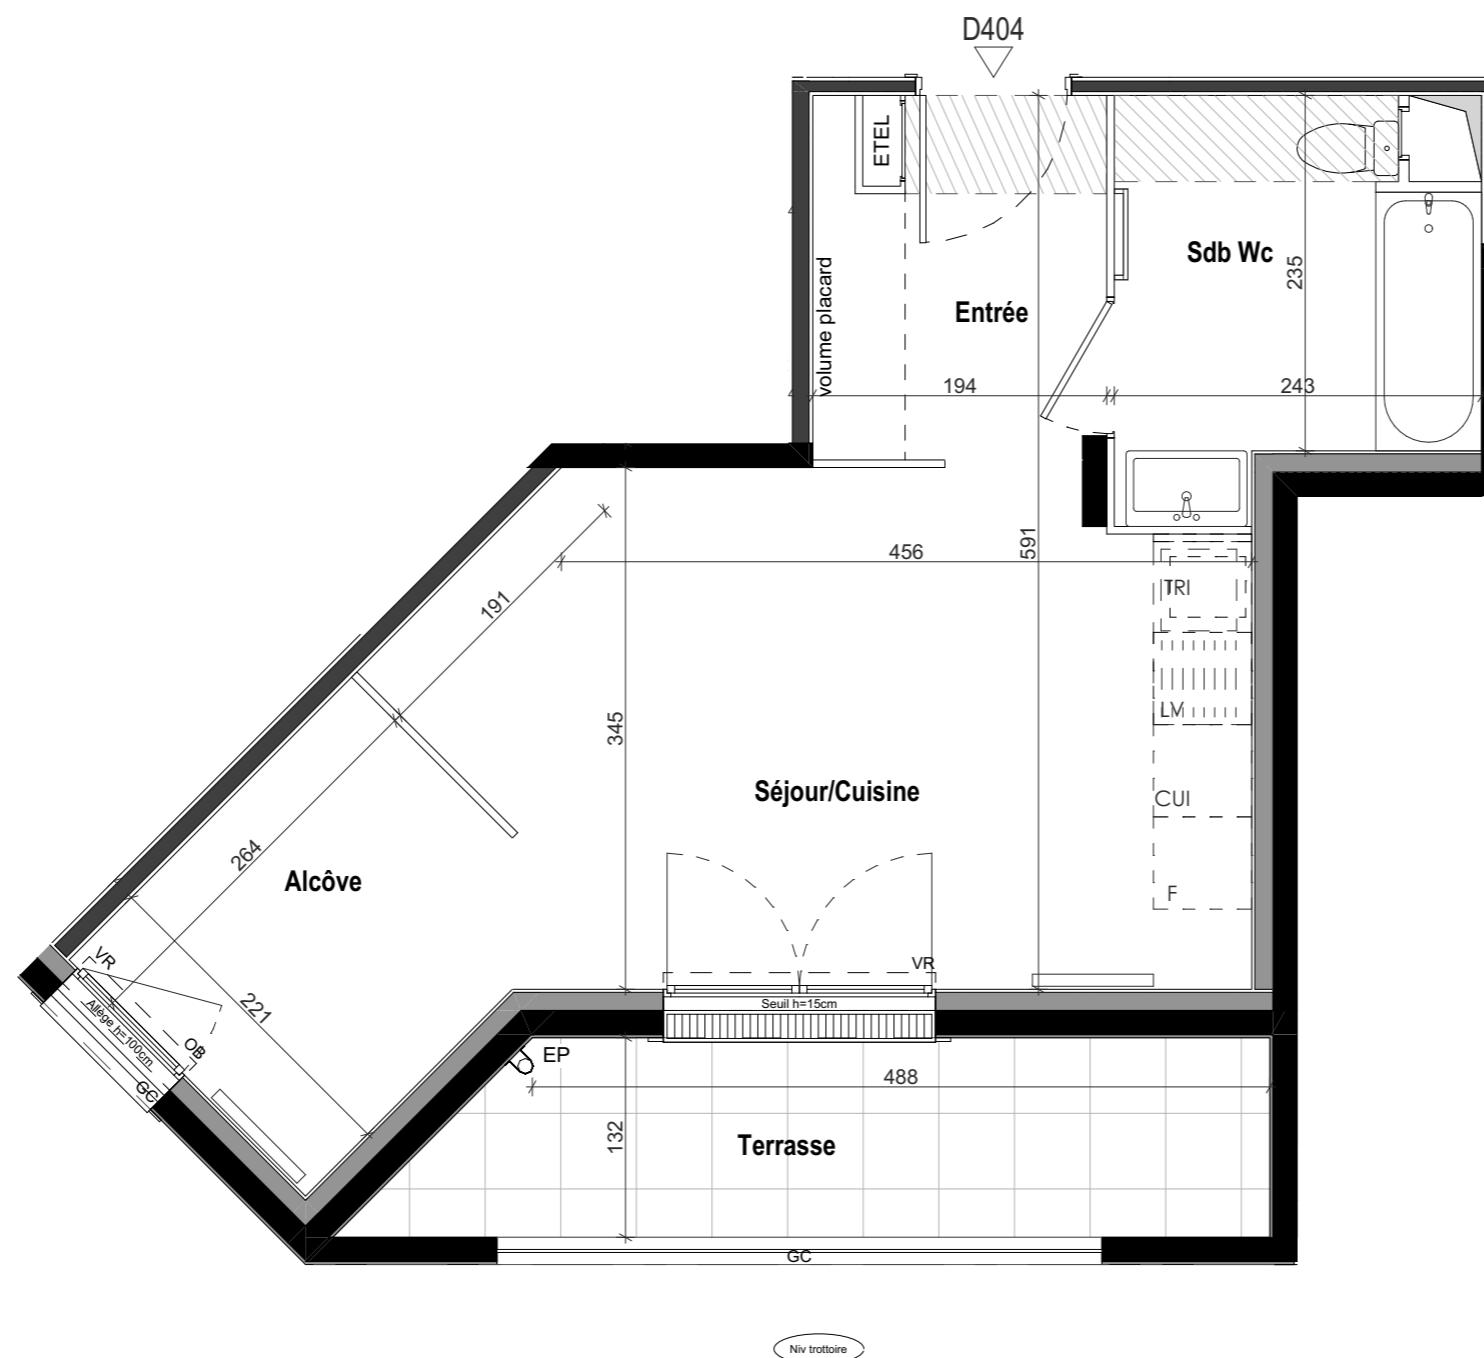

CARRÉ COUBERTIN

AVENUE ALBERT SARRAUT
95190 GOUSSAINVILLE

HALL DIANA

Appartement de Studio alcôve
n° D404 au Rez de Chaussée

Entrée	4,44 m ²
Séjour/Cuisine	17,43 m ²
Alcôve	5,59 m ²
Sdb Wc	5,80 m ²
SURFACE TOTALE HABITABLE	33,26 m²
Terrasse	7,31 m ²
SURFACE TOTALE PRIVATIVE	40,57 m²

LEGENDE			
LL	LAVE-LINGE	CUI	BLOC CUISSON
LV	LAVE-VAISSELLE	F	REFRIGERATEUR
TRI	TRI SELECTIF	LC	LINEAIRE COMPLEMENT. (EXIGENCE NF HABITAT)
MP	MODULE PACK (SI PACK CUISINE ACHETE EN SUPPLEMENT)		LIMITE SUP. DES TRAPPES DE VISITE DES CUISINES < 75CM DU SOL FINI
AV	ALLEGE VITREE	VR	VOLET ROULANT
GC	GARDE-CORPS	ETEL	ESPACE TECH. ELEC. DU LOGEMENT
OB	OSCILLO-BATTANT		
	SOFFITE		RADIATEUR
	RETOMBEE DE POUTRE		SECHE-SERV.

Hauteur sous plafond des pièces principales sauf mention particulière : 2.50 m

Echelle	0 0.5 1m	Date	04/02/2025	Indice : 0
---------	----------	------	------------	------------