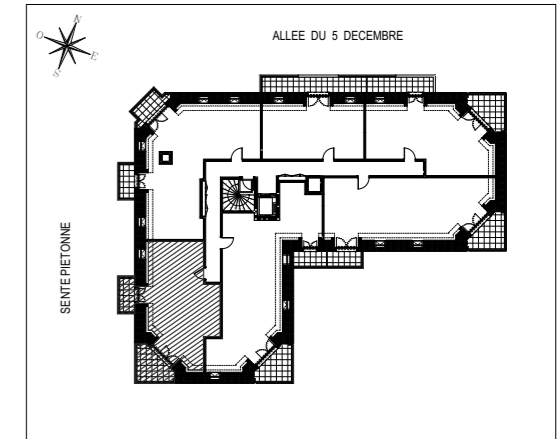

CARRÉ COUBERTIN

AVENUE ALBERT SARRAUT
95190 GOUSSAINVILLE

HALL CARL

Appartement de 3 pièces
n° 332 au 3ème Étage

Entrée Dgt	3,96 m ²
Séjour/Cuisine	25,10 m ²
Chambre 1	11,32 m ²
Chambre 2	9,14 m ²
Sdb	4,53 m ²
Wc	2,27 m ²
SURFACE TOTALE HABITABLE	56,32 m²
Balcon	3,91 m ²
Terrasse	7,90 m ²
SURFACE TOTALE PRIVATIVE	68,13 m²

LEGENDE			
LL	LAVE-LINGE	CUI	BLOC CUISSON
LV	LAVE-VAISSELLE	F	REFRIGERATEUR
TRI	TRI SELECTIF	LC	LINEAIRE COMPLEMENT. (EXIGENCE NF HABITAT)
MP	MODULE PACK (SI PACK CUISINE ACHETE EN SUPPLEMENT)	LIMITE SUP. DES TRAPPES DE VISITE DES CUISINES < 75CM DU SOL FINI	
AV	ALLEGE VITREE	VR	VOLET ROULANT
GC	GARDE-CORPS	ETEL	ESPACE TECH. ELEC. DU LOGEMENT
OB	OSCILLO-BATTANT		
	SOFFITE		RADIATEUR
	RETOMBEE DE POUTRE		SECHE-SERV.

Hauteur sous plafond des pièces principales sauf mention particulière : 2.50 m

Echelle		Date	04/02/2025	Indice : 0
---------	--	------	------------	------------