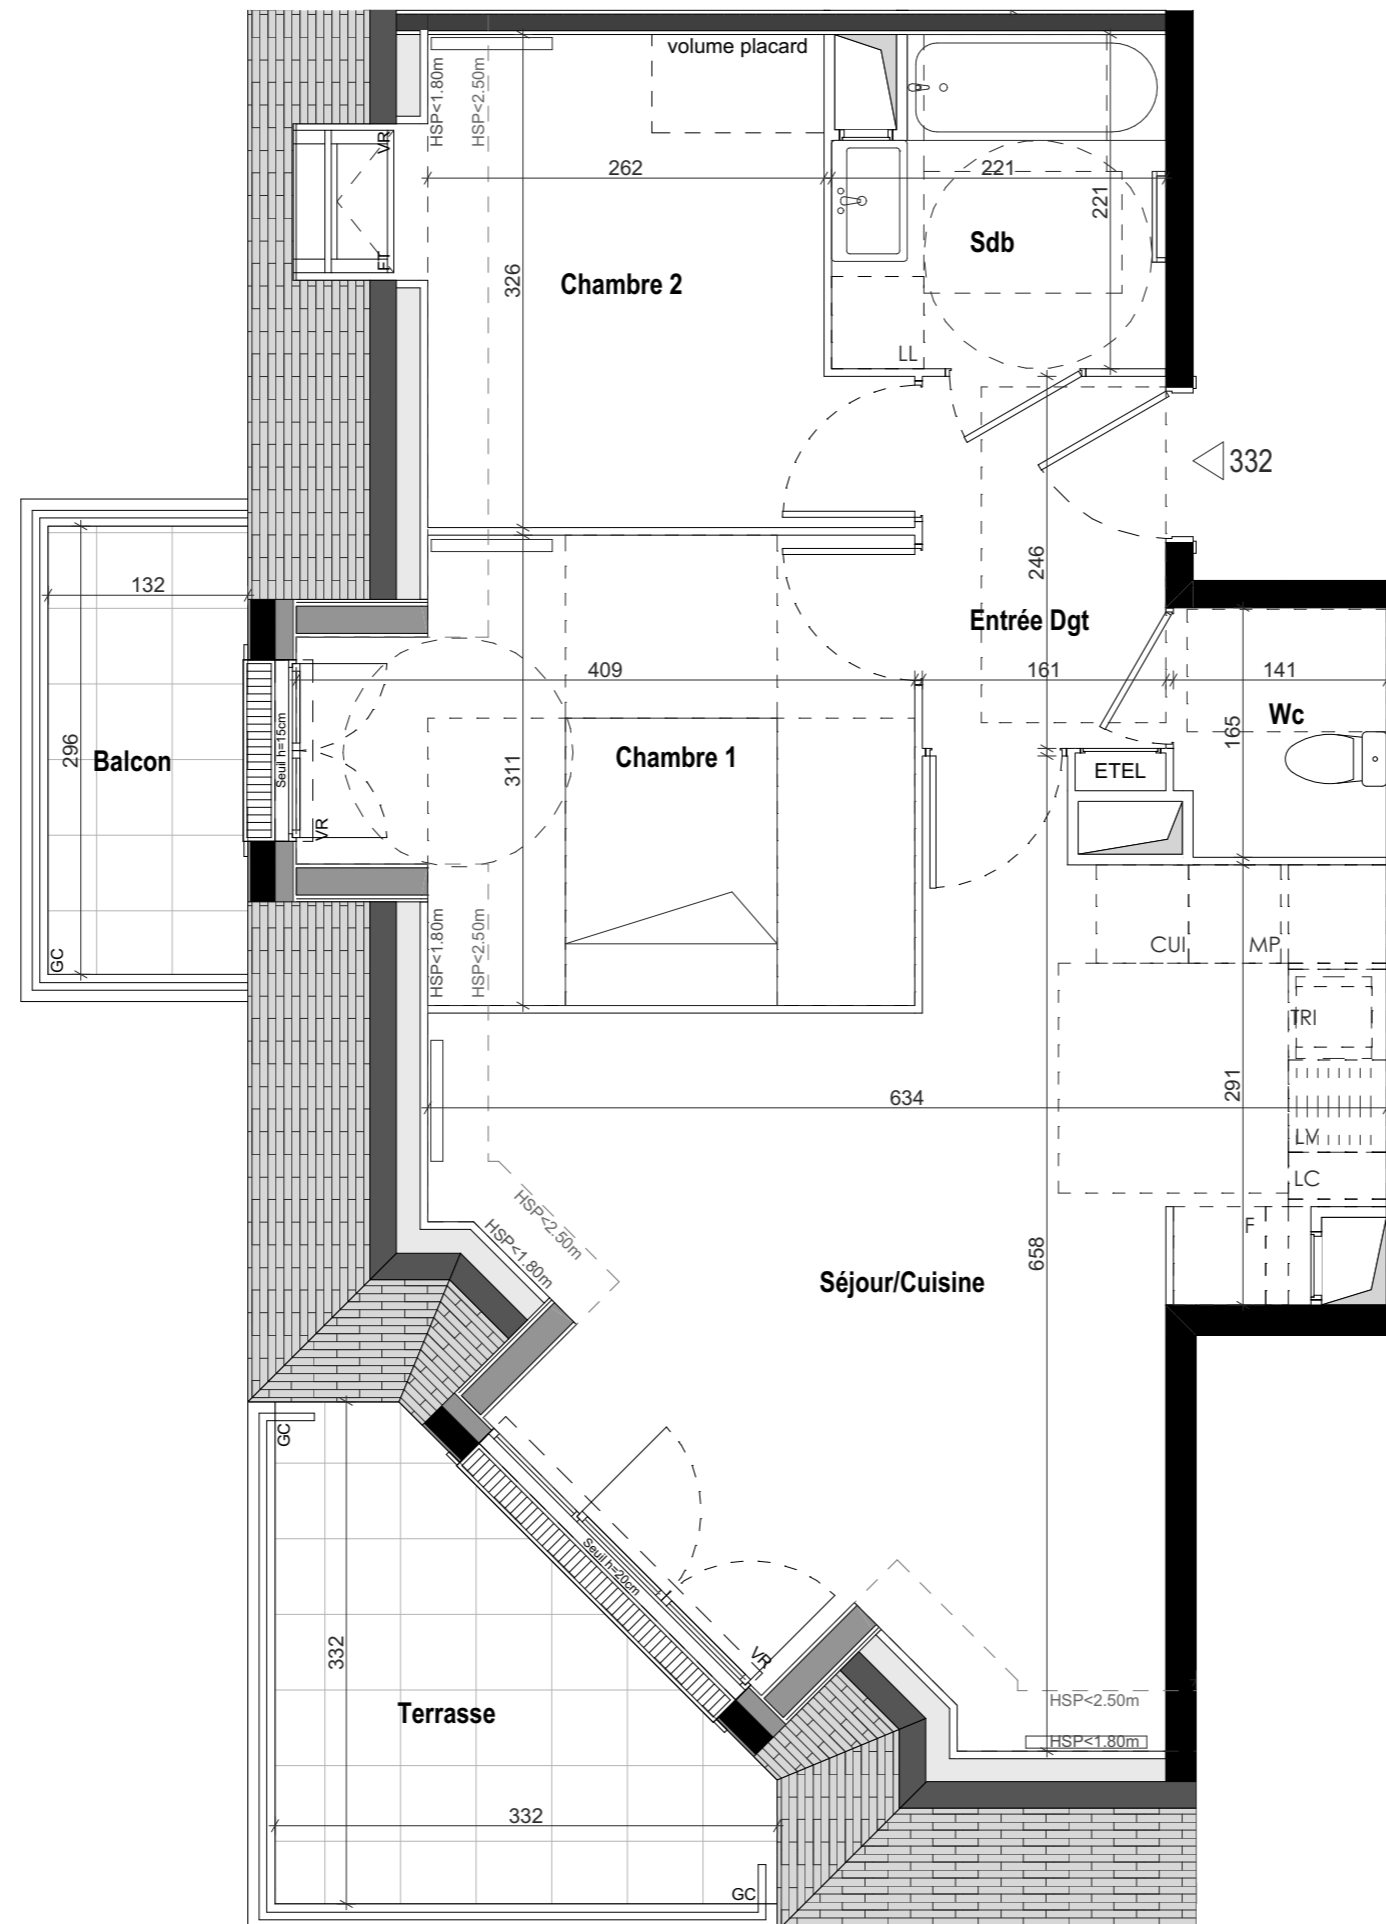

CARRÉ COUBERTIN

AVENUE ALBERT SARRAUT
95190 GOUSSAINVILLE

HALL CARL

Appartement de 3 pièces
n° 332 au 3ème Étage

Entrée Dgt	3,96 m ²
Séjour/Cuisine	25,10 m ²
Chambre 1	11,32 m ²
Chambre 2	9,14 m ²
Sdb	4,53 m ²
Wc	2,27 m ²
SURFACE TOTALE HABITABLE	56,32 m²
Balcon	3,91 m ²
Terrasse	7,90 m ²
SURFACE TOTALE PRIVATIVE	68,13 m²

LEGENDE			
LL	LAVE-LINGE	CUI	BLOC CUISSON
LV	LAVE-VAISSELLE	F	REFRIGERATEUR
TRI	TRI SELECTIF	LC	LINEAIRE COMPLEMENT. (EXIGENCE NF HABITAT)
MP	MODULE PACK (SI PACK CUISINE ACHETE EN SUPPLEMENT)	LIMITE SUP. DES TRAPPES DE VISITE DES CUISINES < 75CM DU SOL FINI	
AV	ALLEGE VITREE	VR	VOLET ROULANT
GC	GARDE-CORPS	ETEL	ESPACE TECH. ELEC. DU LOGEMENT
OB	OSCILLO-BATTANT		
	SOFFITE		RADIATEUR
	RETOMBEE DE POUTRE		SECHE-SERV.

Hauteur sous plafond des pièces principales sauf mention particulière : 2.50 m

Echelle		Date	04/02/2025	Indice : 0
---------	--	------	------------	------------