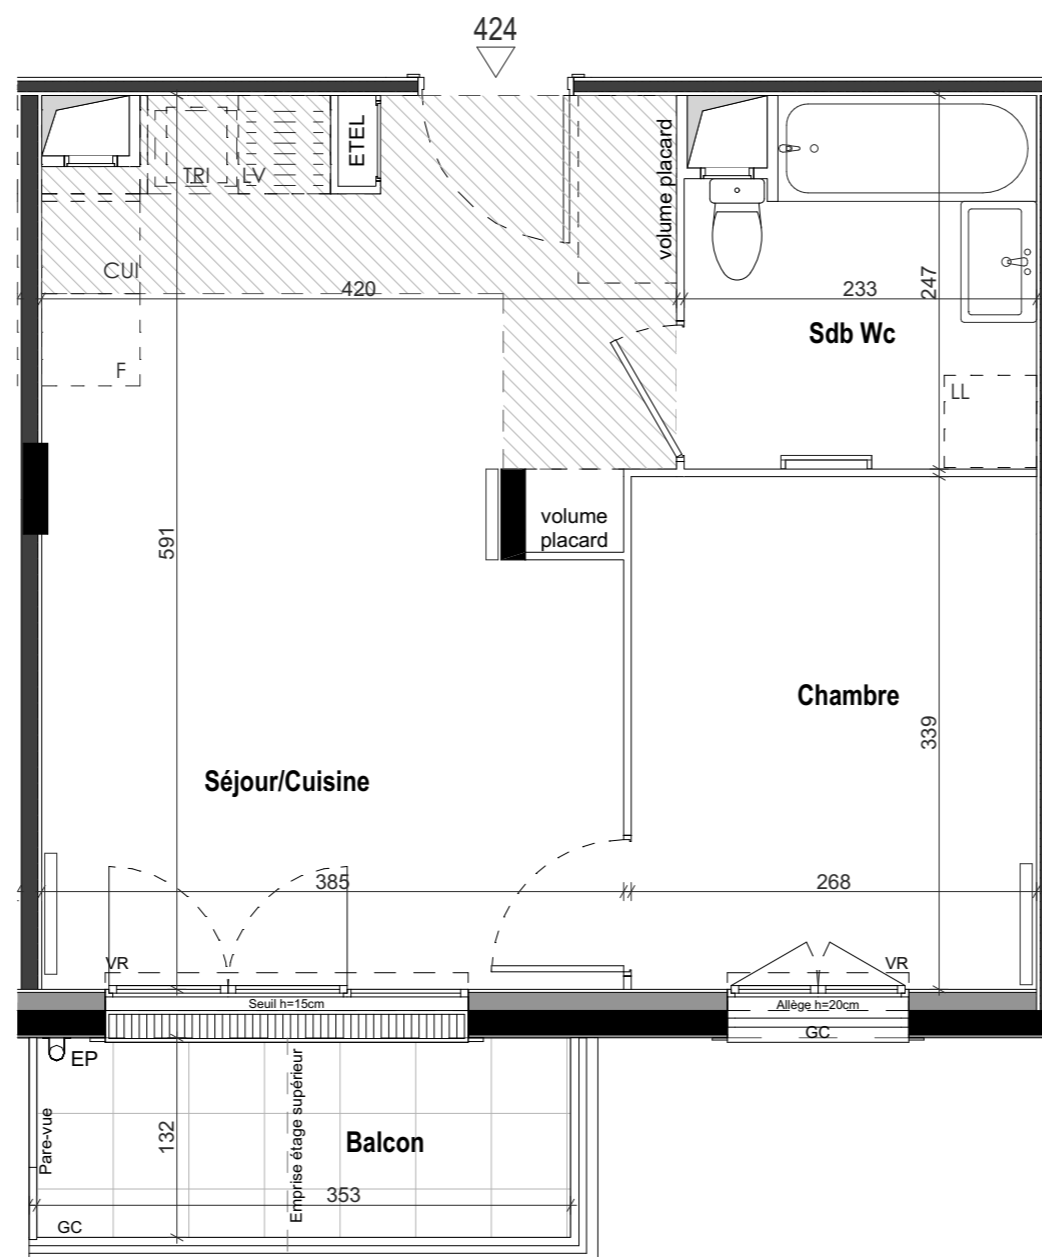

CARRÉ COUBERTIN

AVENUE ALBERT SARRAUT
95190 GOUSSAINVILLE

HALL DIANA

Appartement de 2 pièces
n° 424 au 2ème Etages

Séjour/Cuisine	22,93 m ²
Chambre	9,06 m ²
Sdb Wc	5,41 m ²
SURFACE TOTALE HABITABLE	37,40 m²
Balcon	4,66 m ²
SURFACE TOTALE PRIVATIVE	42,06 m²

LEGENDE			
LL	LAVE-LINGE	CUI	BLOC CUISSON
LV	LAVE-VAISSELLE	F	REFRIGERATEUR
TRI	TRI SELECTIF	LC	LINEAIRE COMPLEMENT. (EXIGENCE NF HABITAT)
MP	MODULE PACK (SI PACK CUISINE ACHETE EN SUPPLEMENT)		LIMITE SUP. DES TRAPPES DE VISITE DES CUISINES < 75CM DU SOL FINI
AV	ALLEGE VITREE	VR	VOLET ROULANT
GC	GARDE-CORPS	ETEL	ESPACE TECH ELEC. DU LOGEMENT
OB	OSCILLO-BATTANT		
	SOFFITE		RADIATEUR
	RETOMBEE DE POUTRE		SECHE-SERV.

Hauteur sous plafond des pièces principales sauf mention particulière : 2.50 m

Echelle		Date	04/02/2025	Indice : 0
---------	--	------	------------	------------