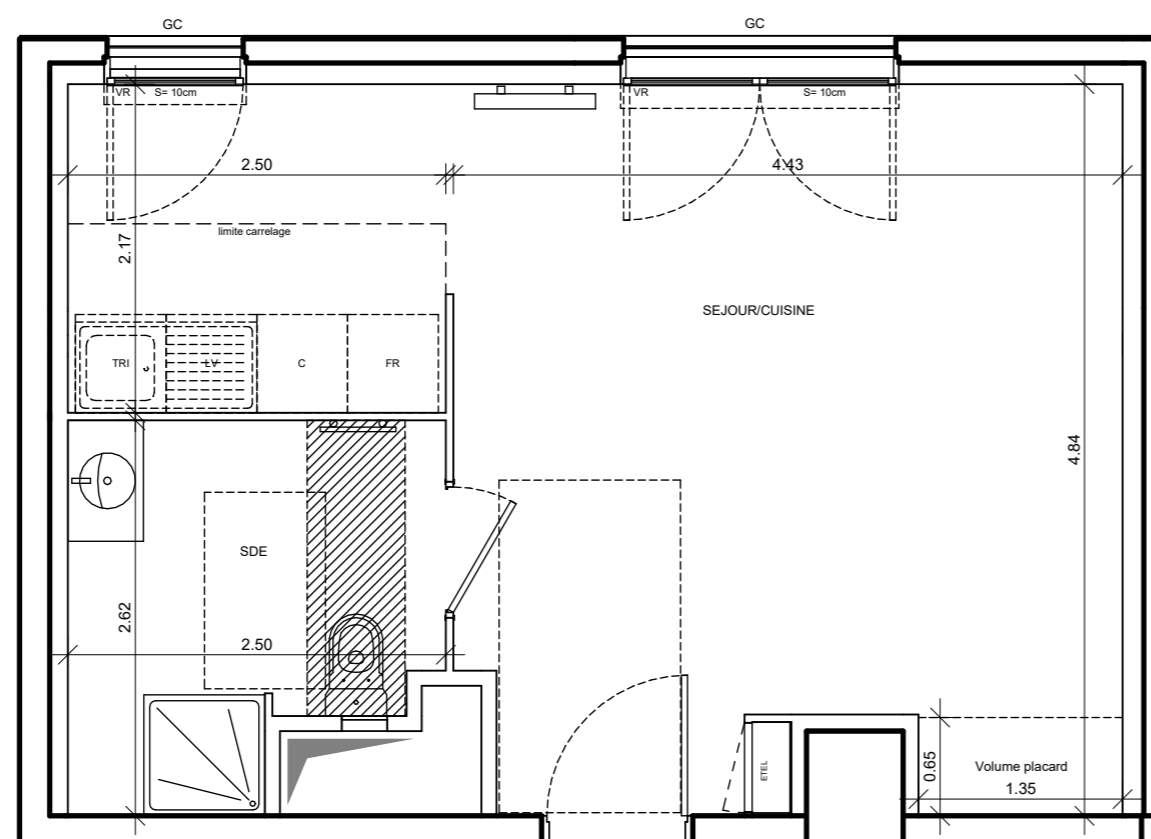

ALLURE

RUE HENRI DUNANT
95300 PONTOISE

BATIMENT 1
HALL 1
Studio
n°1603 au 6^{ème} étage

SEJOUR/CUISINE	25.87 m ²
SALLE D'EAU	5.66 m ²
SURFACE HABITABLE TOTALE	31.54 m²

▲
N°1603

LEGENDE			
LL	LAVE-LINGE	C	BLOC CUISSON
LV	LAVE-VAISSELLE	FR	REFRIGERATEUR
TRI	TRI SELECTIF	LC	LINEAIRE COMPLEMENT. (EXIGENCE NF HABITAT)
MP	MEUBLE PACK	LIMITE SUP. DES TRAPPES DE VISITE DES CUISINES < 75CM DU SOL FINI	
AV	ALLEGE VITREE	VR	VOLET ROULANT
GC	GARDE CORPS	ETEL	ESPACE TECH. ELEC DU LOGEMENT
PV	PARE VUE		
S	SEUIL		
OB	OSCILLO-BATTANT		
	SOFFITE		SAD
	RETOMBEE DE POUTRE		RADIATEUR
			SECHE-SERV