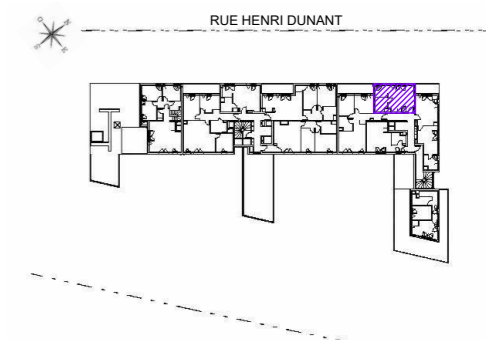

ALLURE

RUE HENRI DUNANT
95300 PONTOISE

BATIMENT 1
HALL 1
Studio
n°1603 au 6^{ème} étage

SEJOUR/CUISINE	25.87 m ²
SALLE D'EAU	5.66 m ²
SURFACE HABITABLE TOTALE	31.54 m²

▲
N°1603

LEGENDE			
LL	LAVE-LINGE	C	BLOC CUISSON
LV	LAVE-VAISSELLE	FR	REFRIGERATEUR
TRI	TRI SELECTIF	LC	LINEAIRE COMPLEMENT. (EXIGENCE NF HABITAT)
MP	MEUBLE PACK	LIMITE SUP. DES TRAPPES DE VISITE DES CUISINES < 75CM DU SOL FINI	
AV	ALLEGE VITREE	VR	VOLET ROULANT
GC	GARDE CORPS	ETEL	ESPACE TECH. ELEC DU LOGEMENT
PV	PARE VUE		
S	SEUIL		
OB	OSCILLO-BATTANT		
	SOFFITE		SAD
	RETOMBEE DE POUTRE		RADIATEUR
			SECHE-SERV